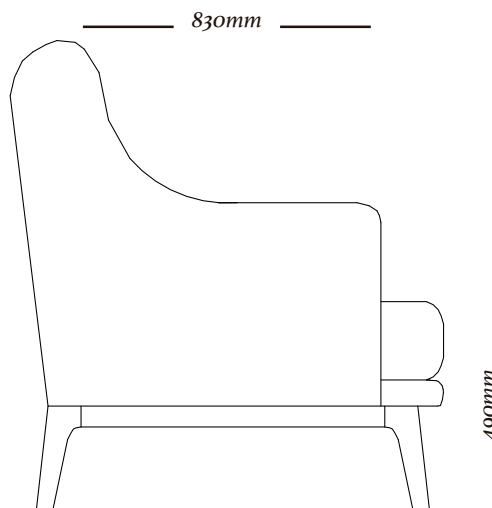

Poltrona de madeira maciça com assento forrado com espuma soft e uma manta de espuma ecosoft. A poltrona ainda conta com pés de madeira.

ACABAMENTOS

*Tecido: Cartela de tecidos Uultis inclusive couro e listrados
Pés nas cores: 071, 077, 079, 145, 148.*

COMPOSÊ

Parte externa do encosto / parte interna do encosto + almofada.

OPÇÕES

Variedade de acabamentos na madeira da base.

A T H O S

3765
800x830x900mm

uultis

B R I I 6 , D O I S I R M Ã O S