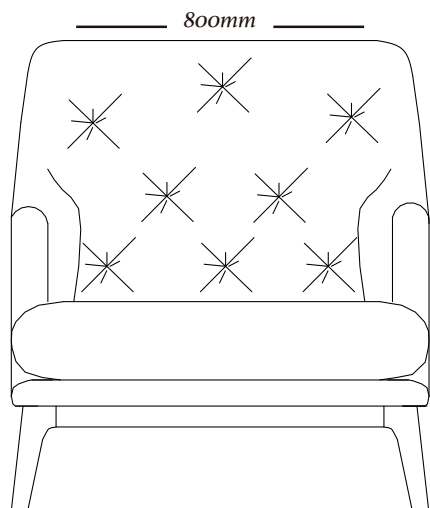

Poltrona de madeira maciça com assento forrado com espuma soft e uma manta de espuma ecosoft. A poltrona ainda conta com pés de madeira.

ACABAMENTOS

*Tecido: Cartela de tecidos Uultis inclusive couro e listrados
Pés nas cores: 071, 077, 079, 145, 148.*

COMPOSÊ

Parte externa do encosto / parte interna do encosto + almofada.

OPÇÕES

Variedade de acabamentos na madeira da base.

A T H O S

3765
800x830x900mm

uultis

B R I I 6 , D O I S I R M Ã O S