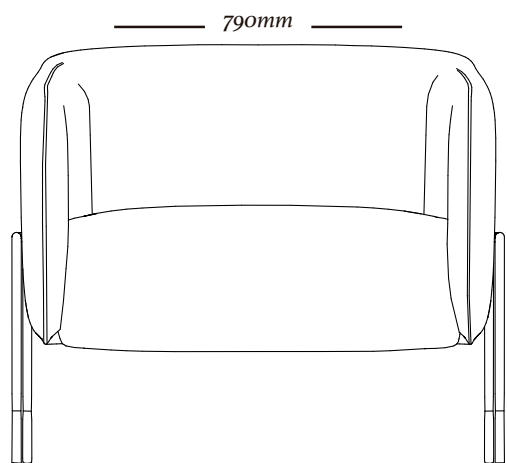

ESTRUTURA

Poltrona de estrutura mesclando madeira e metal com assento e encosto revestido de espuma e tecido.

ACABAMENTOS

*Estrutura metálica: 085, 087, 088, 089, 090, 091.
Tecido: Cartela Uultis + Couro.*

B E L L A

9809
790x750x710mm

uultis

B R I I 6 , D O I S I R M Ã O S

R S | B R A S I L

5 1 3 5 6 4 8 3 8 2

U U L T I S . C O M

C O N T A T O @ U U L T I S . C O M