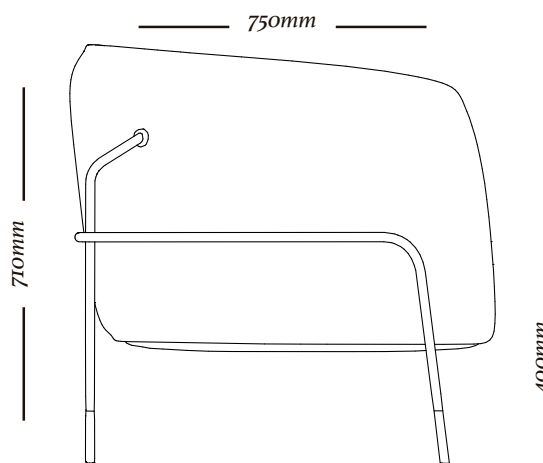

MODERN

SELECTION

ultis

B E L L A

DESIGNED BY
SÉRGIO BATISTA

B E L L A

Como o próprio nome diz essa poltrona apaixona a primeira vista, sua estrutura metálica abriga uma concha totalmente estofada revestida generosamente com a melhor espuma para que a sensação de conforto que ela transmite ao olhar não se perca no momento de seu uso.

ESTRUTURA

Poltrona de estrutura mesclando madeira e metal com assento e encosto revestido de espuma e tecido.

ACABAMENTOS

*Estrutura metálica: 085, 087, 088, 089, 090, 091.
Tecido: Cartela Uultis + Couro.*

B E L L A

9809
790x750x710mm

uultis

B R I I 6 , D O I S I R M Ã O S

R S | B R A S I L

5 1 3 5 6 4 8 3 8 2

U U L T I S . C O M

C O N T A T O @ U U L T I S . C O M