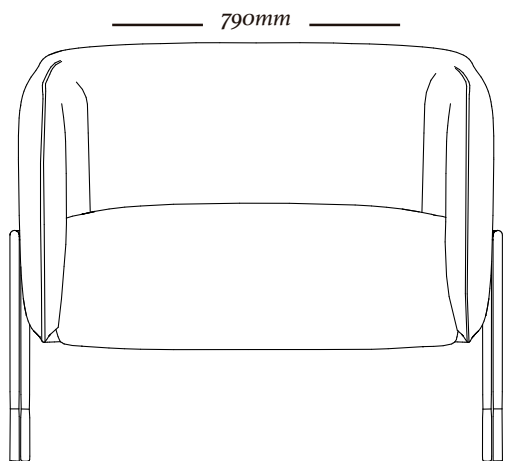

## *ESTRUTURA*

*Poltrona de estrutura mesclando madeira e metal com assento e encosto revestido de espuma e tecido.*

# B E L L A

---

**9809**  
790x750x710mm

uultis

B R I I 6 , D O I S I R M Ã O S

R S | B R A S I L

5 1 3 5 6 4 8 3 8 2

U U L T I S . C O M