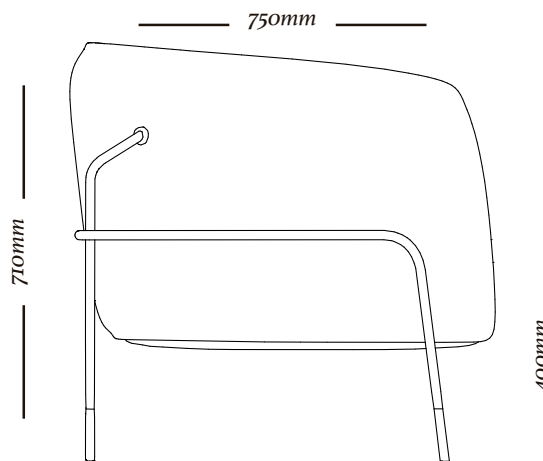

## *ESTRUTURA*

*Poltrona de estrutura mesclando madeira e metal com assento e encosto revestido de espuma e tecido.*

# B E L L A

---

**9809**  
790x750x710mm

uultis

B R I I 6 , D O I S I R M Ã O S

R S | B R A S I L

5 1 3 5 6 4 8 3 8 2

U U L T I S . C O M