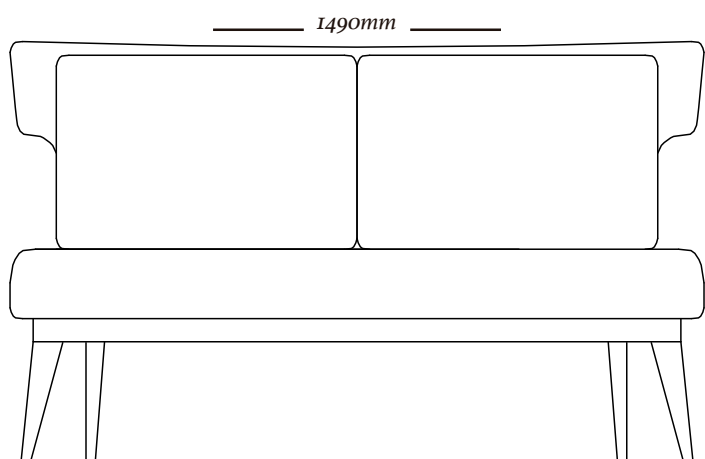

BOB

SHE

uultis

B U S T O

DESIGNED BY
ESTÚDIO UULTIS

B U S T O

A poltrona Busto tem estrutura de madeira maciça e MDF coberta por espumas. O seu assento é composto por camadas de espuma soft e ecosoft, e a parte externa do encosto é revestida com couro. Perfeita para relaxar com estilo.

ESTRUTURA

Poltrona com estrutura de madeira maciça e MDF coberta por espumas. Assento composto por camadas de espuma soft e ecosoft. Parte externa do encosto revestida com couro.

ACABAMENTOS

*Tecido: Cartela de tecidos Uultis inclusive couro.
Madeira: 071TC, 077TC, 079TC, 080TC, 085TC, 145MC, 148MT.*

COMPOSÊ

Assento/ encosto/ almofada decorativa/ fecho.

B U S T O

2 Lugares
1490x840x880mm

Poltrona
930x840x880mm

uultis

B R I I 6 , D O I S I R M Ã O S

R S | B R A S I L