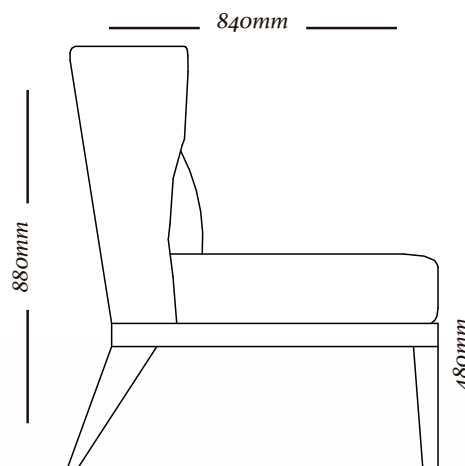

BOB

SHE

uultis

B U S T O

DESIGNED BY
ESTÚDIO UULTIS

B U S T O

A poltrona Busto tem estrutura de madeira maciça e MDF coberta por espumas. O seu assento é composto por camadas de espuma soft e ecosoft, e a parte externa do encosto é revestida com couro. Perfeita para relaxar com estilo.

ESTRUTURA

Poltrona com estrutura de madeira maciça e MDF coberta por espumas. Assento composto por camadas de espuma soft e ecosoft. Parte externa do encosto revestida com couro.

ACABAMENTOS

*Tecido: Cartela de tecidos Uultis inclusive couro.
Madeira: 071TC, 077TC, 079TC, 080TC, 085TC, 145MC, 148MT.*

COMPOSÊ

Assento/ encosto/ almofada decorativa/ fecho.

B U S T O

2 Lugares
1490x840x880mm

Poltrona
930x840x880mm

uultis

B R I I 6 , D O I S I R M Ã O S

R S | B R A S I L