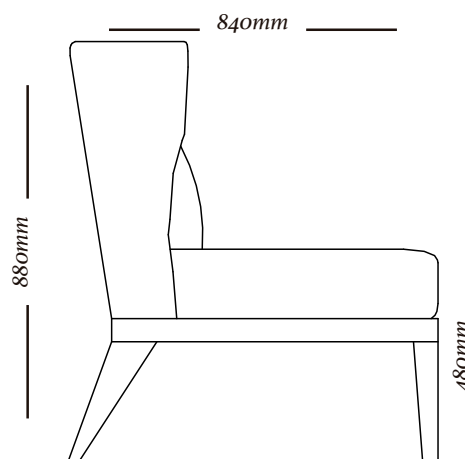

BOB

SHE

uultis

B U S T O

DESIGNED BY
ESTÚDIO UULTIS

B U S T O

A poltrona Busto tem estrutura de madeira maciça e MDF coberta por espumas. O seu assento é composto por camadas de espuma soft e ecosoft, e a parte externa do encosto é revestida com couro. Perfeita para relaxar com estilo.

ESTRUTURA

Poltrona com estrutura de madeira maciça e MDF coberta por espumas. Assento composto por camadas de espuma soft e ecosoft. Parte externa do encosto revestida com couro.

ACABAMENTOS

*Tecido: Cartela de tecidos Uultis inclusive couro.
Madeira: 071TC, 077TC, 079TC, 080TC, 085TC, 145MC, 148MT.*

COMPOSÊ

Assento/ encosto/ almofada decorativa/ fecho.

B U S T O

2 Lugares
1490x840x880mm

Poltrona
930x840x880mm

uultis

B R I I 6 , D O I S I R M Ã O S

R S | B R A S I L