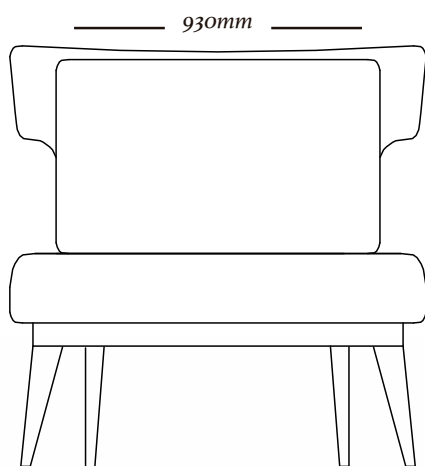

BOB

SHE

uultis

B U S T O

DESIGNED BY
ESTÚDIO UULTIS

B U S T O

A poltrona Busto tem estrutura de madeira maciça e MDF coberta por espumas. O seu assento é composto por camadas de espuma soft e ecosoft, e a parte externa do encosto é revestida com couro. Perfeita para relaxar com estilo.

ESTRUTURA

Poltrona com estrutura de madeira maciça e MDF coberta por espumas. Assento composto por camadas de espuma soft e ecosoft. Parte externa do encosto revestida com couro.

ACABAMENTOS

*Tecido: Cartela de tecidos Uultis inclusive couro.
Madeira: 071TC, 077TC, 079TC, 080TC, 085TC, 145MC, 148MT.*

COMPOSÊ

Assento/ encosto/ almofada decorativa/ fecho.

B U S T O

2 Lugares
1490x840x880mm

Poltrona
930x840x880mm

uultis

B R I I 6 , D O I S I R M Ã O S

R S | B R A S I L