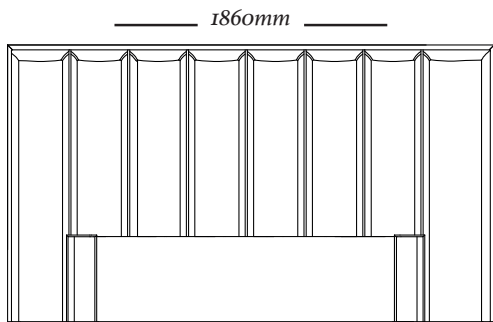

ACABAMENTOS

Madeira: 079CV - 127 - 128 - 148LT

Tecido: Cartela de tecidos Uultis.

OPÇÕES

Cabeceira conta com três opções de tamanho.

Criado Mudo estrutura / Frente de gaveta

2684
2120x110x1230mm

2684
1860x110x1230mm

2684
1600x110x1230mm

2685
600x450x1230mm

uultis

BR 116, DOIS IRMÃOS

RS | BRASIL

51 3564 8382

UULTIS.COM

CONTATO@UULTIS.COM