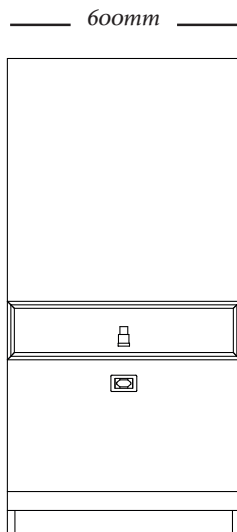

2685
600x450x1230mm