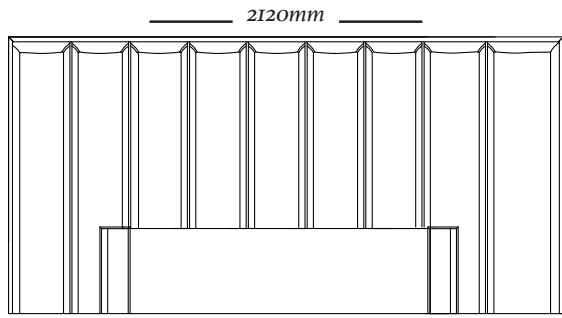

ACABAMENTOS

Madeira: 079CV - 127 - 128 - 148LT

Tecido: Cartela de tecidos Uultis.

OPÇÕES

Cabeceira conta com três opções de tamanho.

Criado Mudo estrutura / Frente de gaveta

2684
2120x110x1230mm

2684
1860x110x1230mm

2684
1600x110x1230mm

2685
600x450x1230mm

uultis

BR 116, DOIS IRMÃOS

RS | BRASIL

51 3564 8382

UULTIS.COM

CONTATO@UULTIS.COM