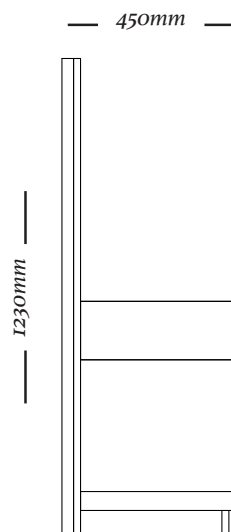

ACABAMENTOS

Madeira: 079CV - 127 - 128 - 148LT

Tecido: Cartela de tecidos Uultis.

OPÇÕES

Cabeceira conta com três opções de tamanho.

Criado Mudo estrutura / Frente de gaveta

2684
2120x110x1230mm

2684
1860x110x1230mm

2684
1600x110x1230mm

2685
600x450x1230mm

uultis

BR 116, DOIS IRMÃOS

RS | BRASIL

51 3564 8382

UULTIS.COM

CONTATO@UULTIS.COM