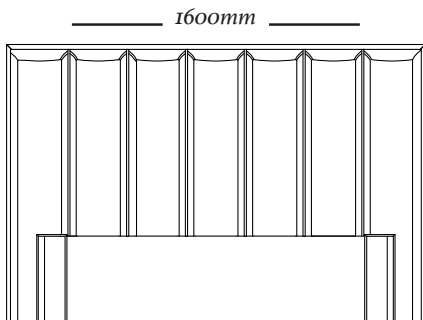

ACABAMENTOS

Madeira: 079CV - 127 - 128 - 148LT

Tecido: Cartela de tecidos Uultis.

OPÇÕES

Cabeceira conta com três opções de tamanho.

Criado Mudo estrutura / Frente de gaveta

2684
2120x110x1230mm

2684
1860x110x1230mm

2684
1600x110x1230mm

2685
600x450x1230mm

uultis

BR 116, DOIS IRMÃOS

RS | BRASIL

51 3564 8382

UULTIS.COM

CONTATO@UULTIS.COM