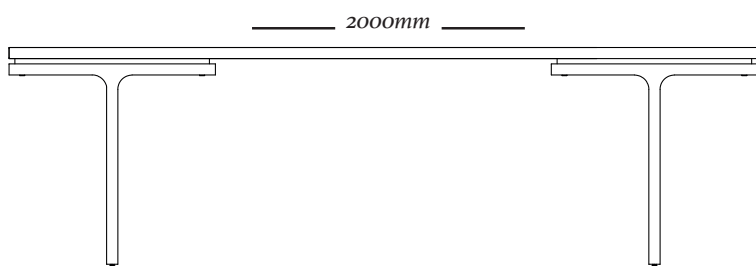

TABLE

S
H
E

ultis

S Q U A R E

DESIGNED BY
SÉRGIO BATISTA

S Q U A R E

Leve estilo e funcionalidade para dentro de casa. Os aparadores são feitos de MDF e tamburato, acompanhados de uma estrutura metálica que dá maior sustentabilidade ao produto. Além disso, tem sapatas de regulagem de altura.

ESTRUTURA

Estrutura de MDF e tamburato, reforçada com estrutura metálica para melhorar a sustentabilidade do produto. Produto com sapatas de regulagem de altura.

ACABAMENTOS

*Pés: 084 - 085 - 087 - 089 - 090 - 033 - 114 - 116
Tampo: fosco + carvalho, cinamomo ou teca
brilho + carvalho, cinamomo ou teca.*

COMPOSÊ

Base + Tampo.

S Q U A R E

2838
2500x400x750mm

2838
2000x400x750mm

uultis

B R I I 6 , D O I S I R M Ã O S

R S | B R A S I L