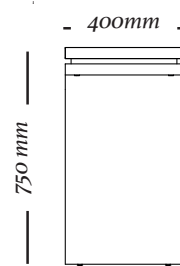

ESTRUTURA

Estrutura de MDF e tamburato, reforçada com estrutura metálica para melhorar a sustentabilidade do produto. Produto com sapatas de regulagem de altura.

ACABAMENTOS

*Pés: 084 - 085 - 087 - 089 - 090 - 033 - 114 - 116
Tampo: fosco + carvalho, cinamomo ou teca
brilho + carvalho, cinamomo ou teca.*

COMPOSÊ

Base + Tampo.

S Q U A R E

2838
2500x400x750mm

2838
2000x400x750mm

uultis

B R I I 6 , D O I S I R M Ã O S

R S | B R A S I L