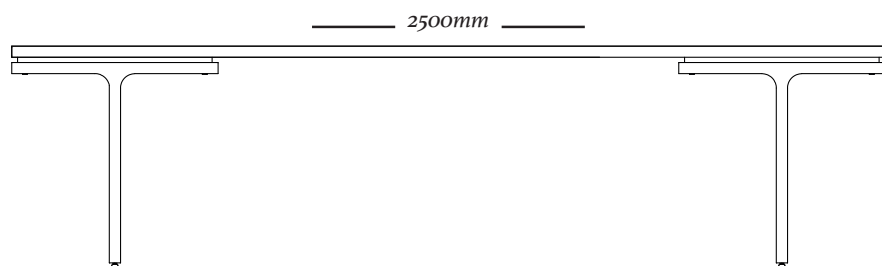

TABLE

S
H
E

ultis

S Q U A R E

DESIGNED BY
SÉRGIO BATISTA

S Q U A R E

Leve estilo e funcionalidade para dentro de casa. Os aparadores são feitos de MDF e tamburato, acompanhados de uma estrutura metálica que dá maior sustentabilidade ao produto. Além disso, tem sapatas de regulagem de altura.

ESTRUTURA

Estrutura de MDF e tamburato, reforçada com estrutura metálica para melhorar a sustentabilidade do produto. Produto com sapatas de regulagem de altura.

ACABAMENTOS

*Pés: 084 - 085 - 087 - 089 - 090 - 033 - 114 - 116
Tampo: fosco + carvalho, cinamomo ou teca
brilho + carvalho, cinamomo ou teca.*

COMPOSÊ

Base + Tampo.

S Q U A R E

2838
2500x400x750mm

2838
2000x400x750mm

uultis

B R I I 6 , D O I S I R M Ã O S

R S | B R A S I L