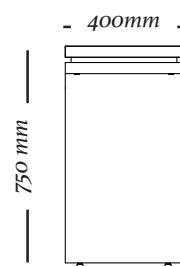

ESTRUTURA

Estrutura de MDF e tamburato, reforçada com estrutura metálica para melhorar a sustentabilidade do produto. Produto com sapatas de regulagem de altura.

ACABAMENTOS

*Pés: 084 - 085 - 087 - 089 - 090 - 033 - 114 - 116
Tampo: fosco + carvalho, cinamomo ou teca
brilho + carvalho, cinamomo ou teca.*

COMPOSÊ

Base + Tampo.

S Q U A R E

2838
2500x400x750mm

2838
2000x400x750mm

uultis

B R I I 6 , D O I S I R M Ã O S

R S | B R A S I L