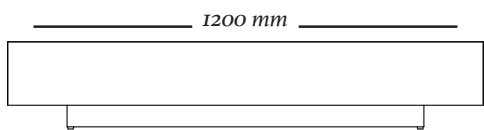

Mesa de centro em MDF revestida com lâminas de madeira natural com tampo de vidro ou espelho e pés em MDF laqueado.

ACABAMENTOS

Madeira: 079V 119, 127, 143, 148LT 128, 145Lc.

COMPOSÊ

Caixa + Tampo.

OPÇÕES

A mesa conta com três opções de tamanho.

A R C

2897
1800x900x210mm

2897
1600x900x210mm

2897
1200x700x210mm

uultis

B R I I 6 , D O I S I R M Ã O S

R S | B R A S I L

5 1 3 5 6 4 8 3 8 2