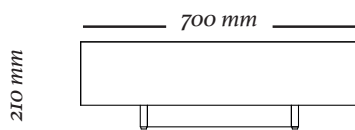

Mesa de centro em MDF revestida com lâminas de madeira natural com tampo de vidro ou espelho e pés em MDF laqueado.

ACABAMENTOS

Madeira: 079V 119, 127, 143, 148LT 128, 145Lc.

COMPOSÊ

Caixa + Tampo.

OPÇÕES

A mesa conta com três opções de tamanho.

A R C

2897
1800x900x210mm

2897
1600x900x210mm

2897
1200x700x210mm

uultis

B R I I 6 , D O I S I R M Ã O S

R S | B R A S I L

5 1 3 5 6 4 8 3 8 2