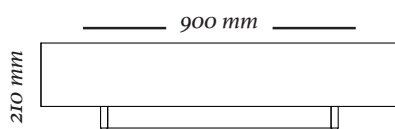

Mesa de centro em MDF revestida com lâminas de madeira natural com tampo de vidro ou espelho e pés em MDF laqueado.

ACABAMENTOS

Madeira: 079V 119, 127, 143, 148LT 128, 145Lc.

COMPOSÊ

Caixa + Tampo.

OPÇÕES

A mesa conta com três opções de tamanho.

A R C

2897
1800x900x210mm

2897
1600x900x210mm

2897
1200x700x210mm

uultis

B R I I 6 , D O I S I R M Ã O S

R S | B R A S I L

5 1 3 5 6 4 8 3 8 2