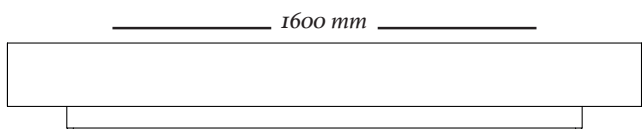

Mesa de centro em MDF revestida com lâminas de madeira natural com tampo de vidro ou espelho e pés em MDF laqueado.

ACABAMENTOS

Madeira: 079V 119, 127, 143, 148LT 128, 145Lc.

COMPOSÊ

Caixa + Tampo.

OPÇÕES

A mesa conta com três opções de tamanho.

A R C

2897
1800x900x210mm

2897
1600x900x210mm

2897
1200x700x210mm

uultis

B R I I 6 , D O I S I R M Ã O S

R S | B R A S I L

5 1 3 5 6 4 8 3 8 2