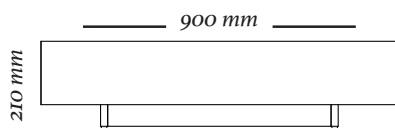

A R C

2897
1800x900x210mm