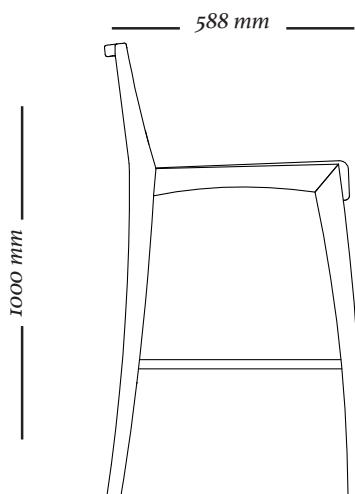

# S O T T O

---

A banqueta Sotto, estruturada por peças em madeira maciça, em estilo vintage seus traços fluem com espontaneidade e leveza.

## *ACABAMENTOS*

*Madeira: 079EC.*

*Tecido: Cartela de tecidos Uultis, exceto couro.*

**3220**  
514x588x1000mm

**3221**  
514x588x1000mm

uultis

BR 116, DOIS IRMÃOS

RS | BRASIL