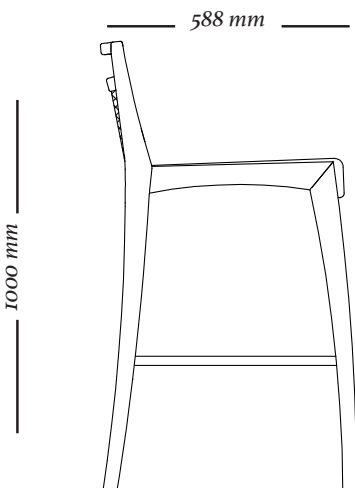

# S O T T O

---

A banqueta Sotto, estruturada por peças em madeira maciça, em estilo vintage seus traços fluem com espontaneidade e leveza.

## *ESTRUTURA*

*Banqueta com estrutura de madeira maciça com acabamento natural com assento com espuma revestida de tecido. O encosto é composto por palha de algodão trançado.*

## *ACABAMENTOS*

*Madeira: 079EC.*

*Tecido: Cartela de tecidos Uultis, exceto couro.*

**3220**  
514x588x1000mm

**3221**  
514x588x1000mm

uultis

BR 116, DOIS IRMÃOS

RS | BRASIL