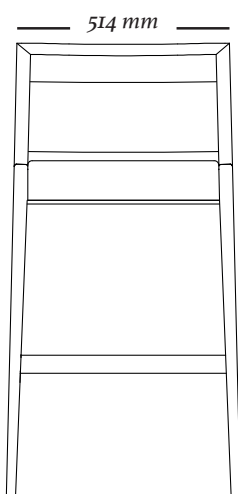

# S O T T O

---

A banqueta Sotto, estruturada por peças em madeira maciça, em estilo vintage seus traços fluem com espontaneidade e leveza.

## *ACABAMENTOS*

*Madeira: 079EC.*

*Tecido: Cartela de tecidos Uultis, exceto couro.*

**3220**  
514x588x1000mm

**3221**  
514x588x1000mm

uultis

BR 116, DOIS IRMÃOS

RS | BRASIL