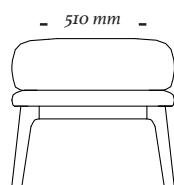

ESTRUTURA

Banqueta com base em madeira maciça e assento estofado com espuma soft envolta por manta de espuma ecosoft.

ACABAMENTOS

Tecido: Cartela de tecidos Uultis.

OPÇÕES

O produto conta com duas opções de tamanho.

460 mm

Banqueta
670x510x460mm

460 mm

Banqueta
1070x1070x460mm

uultis

B R 1 1 6 , D O I S I R M Ã O S

R S | B R A S I L

5 1 3 5 6 4 8 3 8 2