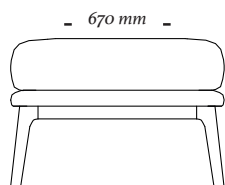

ESTRUTURA

Banqueta com base em madeira maciça e assento estofado com espuma soft envolta por manta de espuma ecosoft.

ACABAMENTOS

Tecido: Cartela de tecidos Uultis.

OPÇÕES

O produto conta com duas opções de tamanho.

460 mm

Banqueta
670x510x460mm

460 mm

Banqueta
1070x1070x460mm

uultis

B R 1 1 6 , D O I S I R M Ã O S

R S | B R A S I L

5 1 3 5 6 4 8 3 8 2