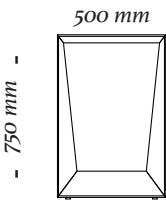

ESTRUTURA

Caixa em MDF com acabamento laqueado e pés em madeira maciça, possui estrutura interna para reforçar a estrutura.

ACABAMENTOS

*Caixa: 071, 077, 084.
Pés: 145LC, 079CV, 127, 128.*

COMPOSÊ

Caixa + pés.

M A S P

5200
2580x500x750mm

5200
1980x500x750mm

5200
1380x500x750mm

uultis

B R I I 6 , D O I S I R M Ã O S

R S | B R A S I L

5 1 3 5 6 4 8 3 8 2