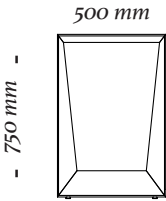

ESTRUTURA

Caixa em MDF com acabamento laqueado e pés em madeira maciça, possui estrutura interna para reforçar a estrutura.

ACABAMENTOS

*Caixa: 071, 077, 084.
Pés: 145LC, 079CV, 127, 128.*

COMPOSÊ

Caixa + pés.

M A S P

5200
2580x500x750mm

5200
1980x500x750mm

5200
1380x500x750mm

uultis

B R I I 6 , D O I S I R M Ã O S

R S | B R A S I L

5 1 3 5 6 4 8 3 8 2