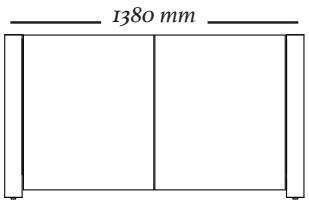

ESTRUTURA

Caixa em MDF com acabamento laqueado e pés em madeira maciça, possui estrutura interna para reforçar a estrutura.

ACABAMENTOS

*Caixa: 071, 077, 084.
Pés: 145LC, 079CV, 127, 128.*

COMPOSÊ

Caixa + pés.

M A S P

5200
2580x500x750mm

5200
1980x500x750mm

5200
1380x500x750mm

uultis

B R I I 6 , D O I S I R M Ã O S

R S | B R A S I L

5 1 3 5 6 4 8 3 8 2