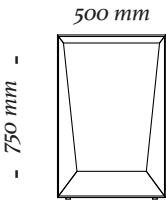

ESTRUTURA

Caixa em MDF com acabamento laqueado e pés em madeira maciça, possui estrutura interna para reforçar a estrutura.

ACABAMENTOS

*Caixa: 071, 077, 084.
Pés: 145LC, 079CV, 127, 128.*

COMPOSÊ

Caixa + pés.

M A S P

5200
2580x500x750mm

5200
1980x500x750mm

5200
1380x500x750mm

uultis

B R I I 6 , D O I S I R M Ã O S

R S | B R A S I L

5 1 3 5 6 4 8 3 8 2