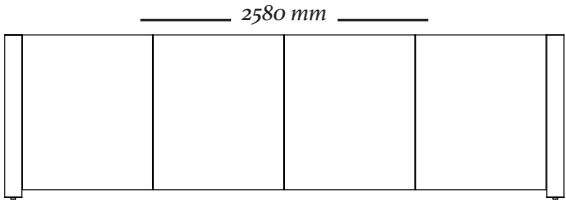

ESTRUTURA

Caixa em MDF com acabamento laqueado e pés em madeira maciça, possui estrutura interna para reforçar a estrutura.

ACABAMENTOS

*Caixa: 071, 077, 084.
Pés: 145LC, 079CV, 127, 128.*

COMPOSÊ

Caixa + pés.

M A S P

5200
2580x500x750mm

5200
1980x500x750mm

5200
1380x500x750mm

uultis

B R I I 6 , D O I S I R M Ã O S

R S | B R A S I L

5 1 3 5 6 4 8 3 8 2