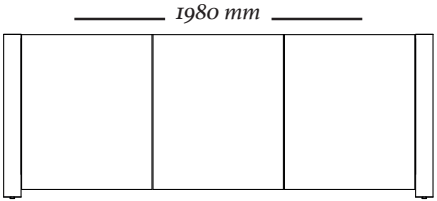

ESTRUTURA

Caixa em MDF com acabamento laqueado e pés em madeira maciça, possui estrutura interna para reforçar a estrutura.

ACABAMENTOS

*Caixa: 071, 077, 084.
Pés: 145LC, 079CV, 127, 128.*

COMPOSÊ

Caixa + pés.

M A S P

5200
2580x500x750mm

5200
1980x500x750mm

5200
1380x500x750mm

uultis

B R I I 6 , D O I S I R M Ã O S

R S | B R A S I L

5 1 3 5 6 4 8 3 8 2