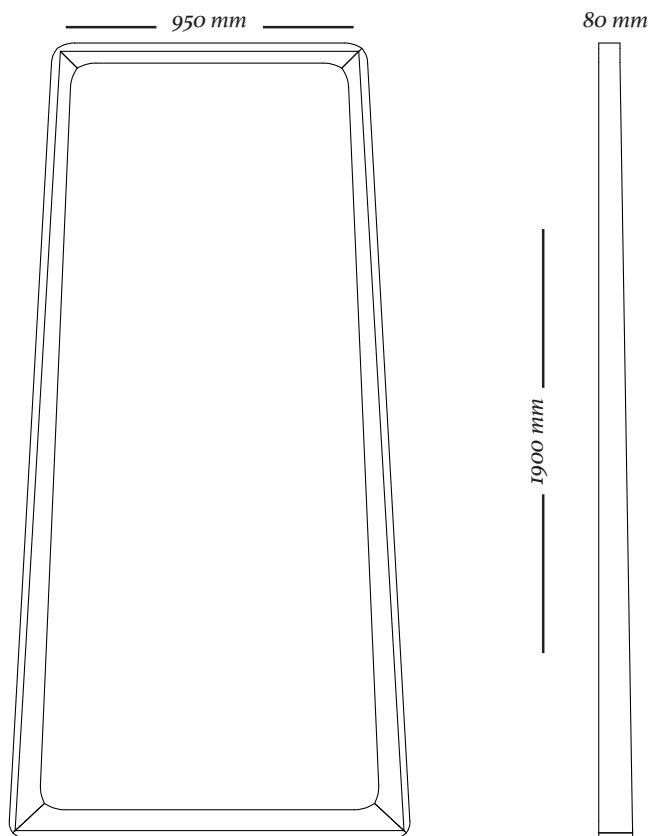

## *ACABAMENTOS*

*Madeira: 079TC, 145MC, 148MT.  
Espelho: Prata ou bronze.*

# D U O M O

---

5236  
950x80x1900mm

uultis

B R I I 6 , D O I S I R M Ã O S

R S | B R A S I L

5 1 3 5 6 4 8 3 8 2

U U L T I S . C O M