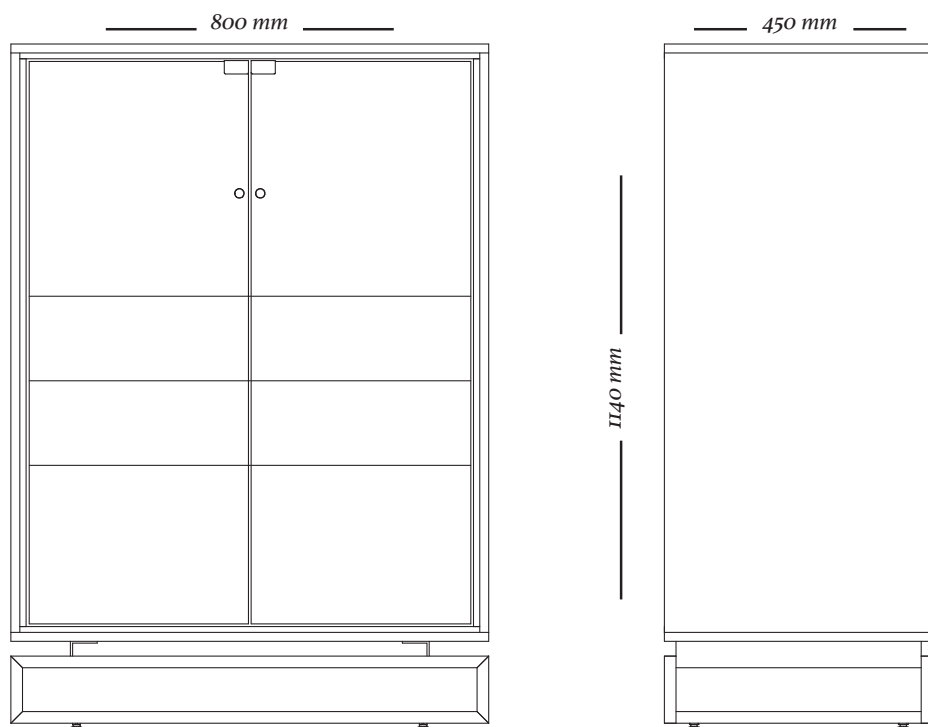

UULTIS

S
H
E

uultis

C L A R

DESIGNED BY
ESTÚDIO UULTIS

C L A R

Design ou funcionalidade? Os dois. A cristaleira Clar tem um visual lindo e uma ótima distribuição interna, é um produto compacto que garante um bom aproveitamento mesmo com pouco espaço.

ESTRUTURA:

Cristaleira com base metálica com caixa em MDF e portas em vidro temperado.

ACABAMENTOS:

Caixa: 071, 077, 084, 085, 087, 088 089, 090.

Gaveta: 079CV, 127, 145LC-, 148LT.

Pés: 071, 077, 084, 085, 087, 088, 089 090.

COMPOSÊ:

Estrutura/ gavetas/ base metálica.

C L A R

5244
800x450x1140mm

uultis

B R I I 6 , D O I S I R M Ã O S

R S | B R A S I L

5 1 3 5 6 4 8 3 8 2