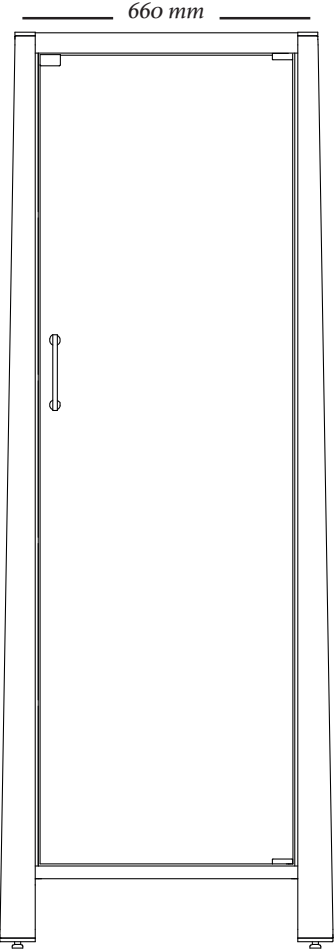

BOB

SHELS

ultis

DESIGNED BY
SÉRGIO BATISTA

D U O

A cristaleira Duo traz leveza e sofisticação ao ambiente. seu formato é trabalhado na madeira maciça, tornando-a uma peça única.

ESTRUTURA

Cristaleira com estrutura em madeira maciça com vidros temperados e luminária com lâmpada LED.

ACABAMENTOS

Madeira: 079TC, 145MC, 148MT Vidro temperado.

OPÇÕES

Produto conta com opções de espelho prata ou bronze.

5258
660x400x1810mm

uultis

B R I I 6 , D O I S I R M Ã O S

R S | B R A S I L