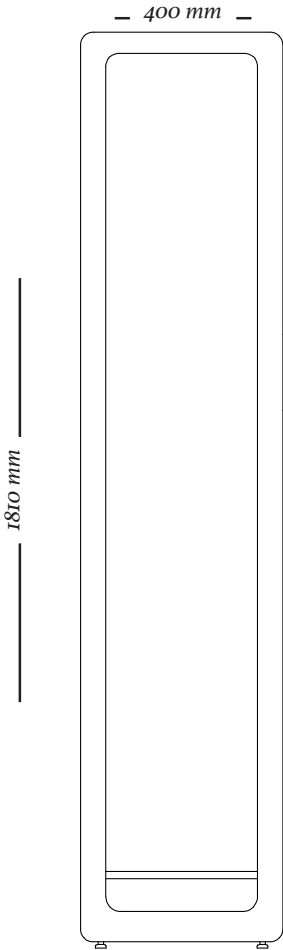

BOB

SHELS

ultis

DESIGNED BY
SÉRGIO BATISTA

D U O

A cristaleira Duo traz leveza e sofisticação ao ambiente. seu formato é trabalhado na madeira maciça, tornando-a uma peça única.

ESTRUTURA

Cristaleira com estrutura em madeira maciça com vidros temperados e luminária com lâmpada LED.

ACABAMENTOS

Madeira: 079TC, 145MC, 148MT Vidro temperado.

OPÇÕES

Produto conta com opções de espelho prata ou bronze.

5258
660x400x1810mm

uultis

B R I I 6 , D O I S I R M Ã O S

R S | B R A S I L