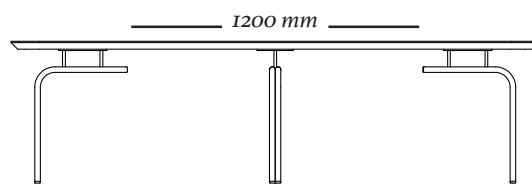

## *ESTRUTURA*

*Mesa de estrutura metálica com camada de pintura eletrostática. Com tampo de MDF laminado.*

## *ACABAMENTOS*

*Metal: o88.  
Madeira: 148MT.*

## *COMPOSÊ*

*Estrutura + tampo.*

# F E N I

---

**5273**  
1200x1200x320mm

**5274**  
1260x600x360mm

**5275**  
1050x960x360mm

**5276**  
630x590x400mm

**5277**  
400x400x440mm

uultis