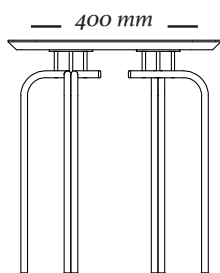

## *ESTRUTURA*

*Mesa de estrutura metálica com camada de pintura eletrostática. Com tampo de MDF laminado.*

## *COMPOSÊ*

*Estrutura + tampo.*

# F E N I

---

**5273**  
1200x1200x320mm

**5274**  
1260x600x360mm

**5275**  
1050x960x360mm

**5276**  
630x590x400mm

**5277**  
400x400x440mm

uultis