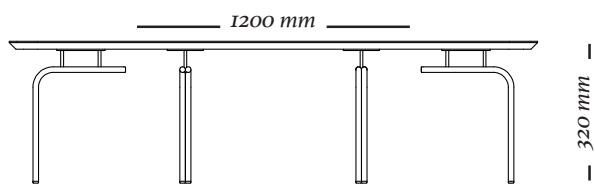

## *ESTRUTURA*

*Mesa de estrutura metálica com camada de pintura eletrostática. Com tampo de MDF laminado.*

## *COMPOSÊ*

*Estrutura + tampo.*

# F E N I

---

**5273**  
1200x1200x320mm

**5274**  
1260x600x360mm

**5275**  
1050x960x360mm

**5276**  
630x590x400mm

**5277**  
400x400x440mm

uultis