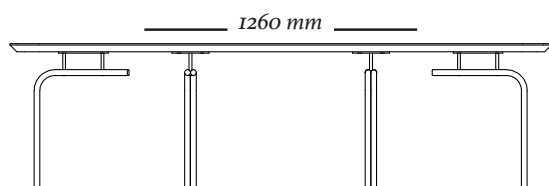

## *ESTRUTURA*

*Mesa de estrutura metálica com camada de pintura eletrostática. Com tampo de MDF laminado.*

## *COMPOSÊ*

*Estrutura + tampo.*

# F E N I

---

**5273**  
1200x1200x320mm

**5274**  
1260x600x360mm

**5275**  
1050x960x360mm

**5276**  
630x590x400mm

**5277**  
400x400x440mm

uultis