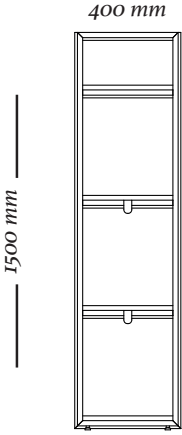

ESTRUTURA

Estante divisória com estrutura composta por metal, madeira maciça e prateleiras em MDF revestido em lâmina de madeira natural.

ACABAMENTOS

Madeira: 079CV, 148LT, 079CV, 148LT.

Estrutura Metálica: 077- 085-087 OU 088

COMPOSÊ

Prateleiras + Estruturas.

OPÇÕES

As laterais da estante podem ser posicionadas de forma a inverter o lado do produto.

9035
1200x400x1500mm

9035
1200x400x1800mm

uultis

B R I I 6 , D O I S I R M Ã O S