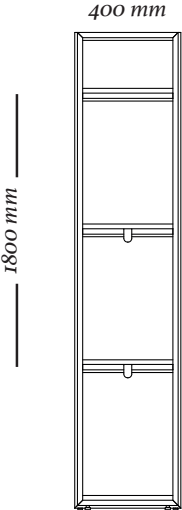

ESTRUTURA

Estante divisória com estrutura composta por metal, madeira maciça e prateleiras em MDF revestido em lâmina de madeira natural.

ACABAMENTOS

Madeira: 079CV, 148LT, 079CV, 148LT.

Estrutura Metálica: 077- 085-087 OU 088

COMPOSÊ

Prateleiras + Estruturas.

OPÇÕES

As laterais da estante podem ser posicionadas de forma a inverter o lado do produto.

9035
1200x400x1500mm

9035
1200x400x1800mm

uultis

B R I I 6 , D O I S I R M Ã O S