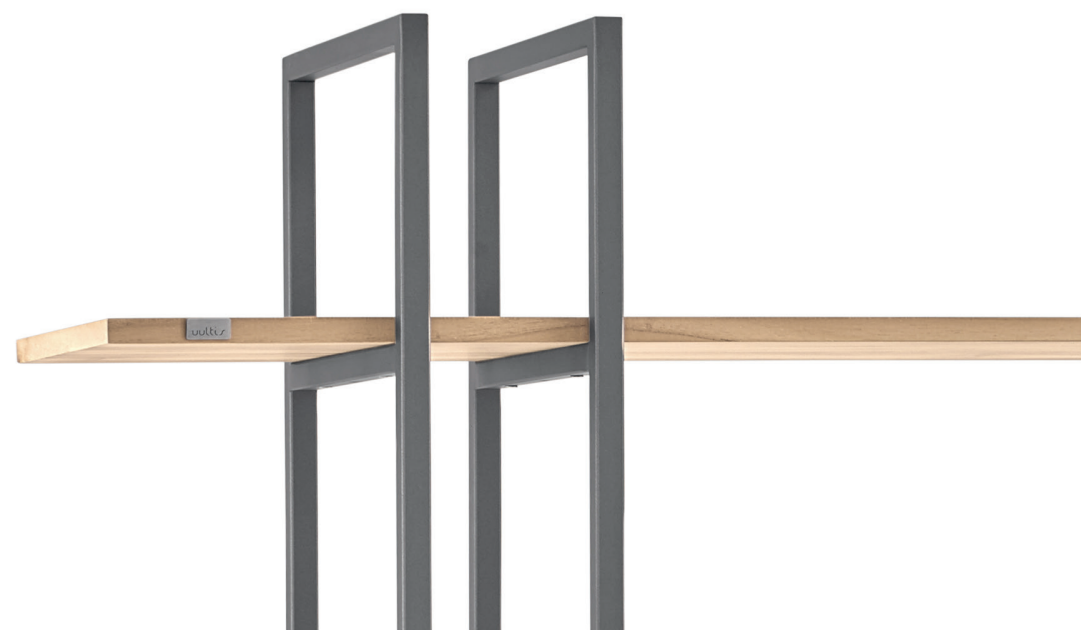

U
L
T
I
S

S
H
E
L
F

uultis

DESIGNED BY
ESTÚDIO UULTIS

L I M

A praticidade é uma necessidade cada vez mais presente em nosso dia a dia, e produtos com funções variadas acabam se destacando. Lim é um produto extremamente versátil, com design moderno que mescla materiais nobres como a madeira e o metal. A possibilidade de duas alturas distintas no produto facilita sua utilização nos mais variados ambientes.

ESTRUTURA

Estante divisória com estrutura composta por metal, madeira maciça e prateleiras em MDF revestido em lâmina de madeira natural.

ACABAMENTOS

Madeira: 079CV, 148LT, 079CV, 148LT.

Estrutura Metálica: 077- 085-087 OU 088

COMPOSÊ

Prateleiras + Estruturas.

OPÇÕES

As laterais da estante podem ser posicionadas de forma a inverter o lado do produto.

9035
1200x400x1500mm

9035
1200x400x1800mm

uultis

B R I I 6 , D O I S I R M Ã O S