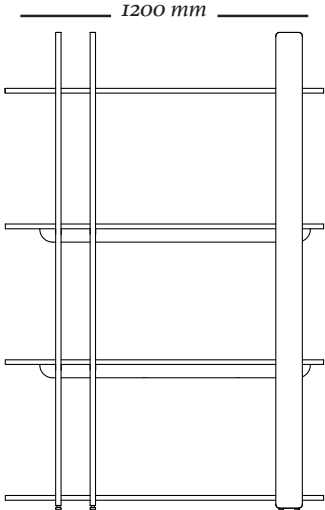

ESTRUTURA

Estante divisória com estrutura composta por metal, madeira maciça e prateleiras em MDF revestido em lâmina de madeira natural.

ACABAMENTOS

Madeira: 079CV, 148LT, 079CV, 148LT.

Estrutura Metálica: 077- 085-087 OU 088

COMPOSÊ

Prateleiras + Estruturas.

OPÇÕES

As laterais da estante podem ser posicionadas de forma a inverter o lado do produto.

9035
1200x400x1500mm

9035
1200x400x1800mm

uultis

B R I I 6 , D O I S I R M Ã O S