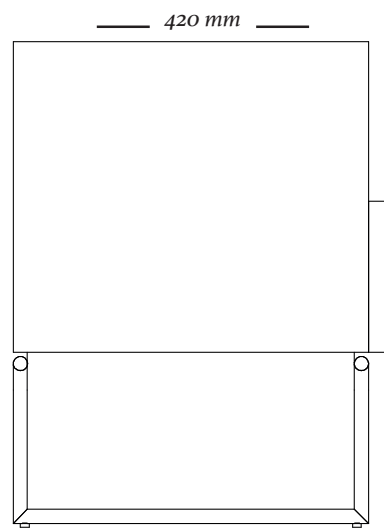

A L B A

9036
600x420x550mm