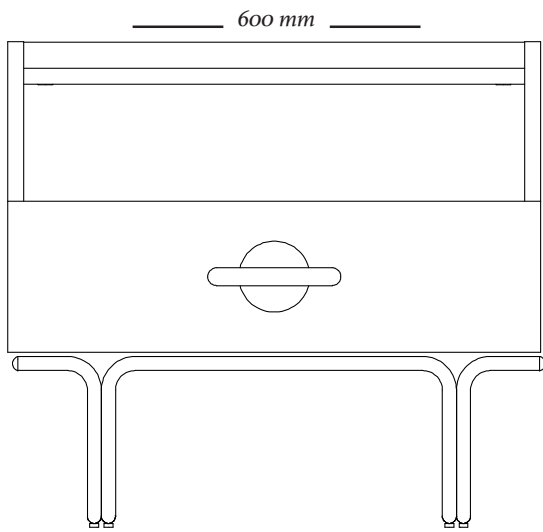

## *ACABAMENTOS*

*Madeira: 079CV, 145LC, 148LT.  
Pés: 085 - 087 - 088.*

# A L B A

---

**9036**  
600x420x550mm

**9037**  
660x425x520mm

uultis

BR 116, DOIS IRMÃOS

RS | BRASIL

51 3564 8382