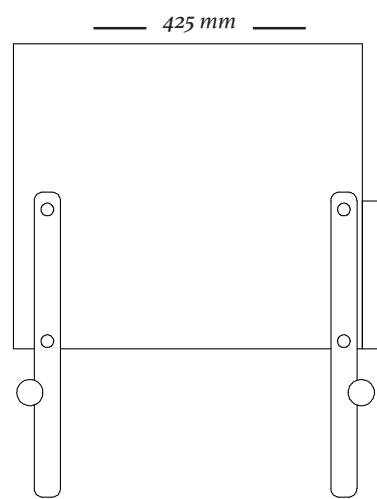

## *COMPOSÊ*

*Base + Pés.*

# A L B A

---

**9036**  
600x420x550mm

**9037**  
660x425x520mm

uultis

BR 116, DOIS IRMÃOS

RS | BRASIL

51 3564 8382