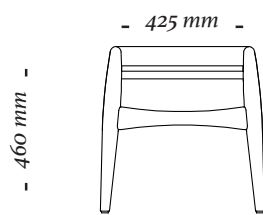

Banco com base em madeira maciça com acabamento natural e Assento em couro e estofado.

ACABAMENTOS

*Madeira: 079EC, 148MT.
Assento couro.*

COMPOSÊ

Base + Assento.

W A V E

9409
1790x425x460mm

9409
1450x425x460mm