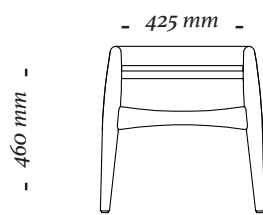

Banco com base em madeira maciça com acabamento natural e Assento em couro e estofado.

ACABAMENTOS

*Madeira: 079EC, 148MT.
Assento couro.*

COMPOSÊ

Base + Assento.

W A V E

9409
1790x425x460mm

9409
1450x425x460mm