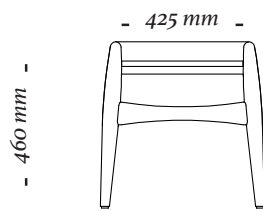

Banco com base em madeira maciça com acabamento natural e Assento em couro e estofado.

ACABAMENTOS

*Madeira: 079EC, 148MT.
Assento couro.*

COMPOSÊ

Base + Assento.

W A V E

9409
1790x425x460mm

9409
1450x425x460mm