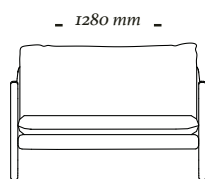

ACABAMENTO

Os acabamentos para o braço de madeira são: 079 - 148 - 145. Revestimentos liberados: Toda a cartela de tecidos Uultis, incluindo couro. Restrito tecidos listrados.

440 mm

4 Lugares c/ 2 braços
2500x980x900mm

440 mm

4 Lugares c/ 1 braço D/E
2450x980x900mm

440 mm

3 Lugares c/ 2 braços
2100x980x900mm

440 mm

3 Lugares c/ 1 braço D/E
2050x980x900mm

440 mm

Módulo Ass. 120cm c/ 2 braço
1280x980x900mm

440 mm

Módulo Ass. 120cm c/ 1 braço D/E
1240x980x900mm

440 mm

Módulo Ass. 100cm c/ 2 braço
1080x980x900mm

440 mm

Módulo Ass. 100cm c/ 1 braço D/E
1040x980x900mm

440 mm

Módulo Ass. 120cm s/ braço
1200x980x900mm

440 mm

Módulo Ass. 100cm s/ braço
1000x980x900mm

440 mm

Chaise Longue
1040x1740x900mm

uultis

B R I I 6 , D O I S I R M Ã O S

R S | B R A S I L

5 1 3 5 6 4 8 3 8 2