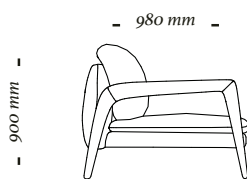

440 mm

4 Lugares c/ 1 braço D/E
2450x980x900mm

440 mm

3 Lugares c/ 2 braços
2100x980x900mm

440 mm

3 Lugares c/ 1 braço D/E
2050x980x900mm

440 mm

Módulo Ass. 120cm c/ 2 braço
1280x980x900mm

440 mm

Módulo Ass. 120cm c/ 1 braço D/E
1240x980x900mm

440 mm

Módulo Ass. 100cm c/ 2 braço
1080x980x900mm

440 mm

Módulo Ass. 100cm c/ 1 braço D/E
1040x980x900mm

440 mm

Módulo Ass. 120cm s/ braço
1200x980x900mm

440 mm

Módulo Ass. 100cm s/ braço
1000x980x900mm

440 mm

Chaise Longue
1040x1740x900mm

uultis

B R I I 6 , D O I S I R M Ã O S

R S | B R A S I L

5 1 3 5 6 4 8 3 8 2