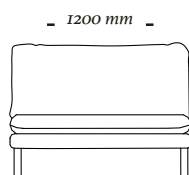

440 mm

4 Lugares c/ 1 braço D/E
2450x980x900mm

440 mm

3 Lugares c/ 2 braços
2100x980x900mm

440 mm

3 Lugares c/ 1 braço D/E
2050x980x900mm

440 mm

Módulo Ass. 120cm c/ 2 braço
1280x980x900mm

440 mm

Módulo Ass. 120cm c/ 1 braço D/E
1240x980x900mm

440 mm

Módulo Ass. 100cm c/ 2 braço
1080x980x900mm

440 mm

Módulo Ass. 100cm c/ 1 braço D/E
1040x980x900mm

440 mm

Módulo Ass. 120cm s/ braço
1200x980x900mm

440 mm

Módulo Ass. 100cm s/ braço
1000x980x900mm

440 mm

Chaise Longue
1040x1740x900mm

uultis

B R I I 6 , D O I S I R M Ã O S

R S | B R A S I L

5 1 3 5 6 4 8 3 8 2