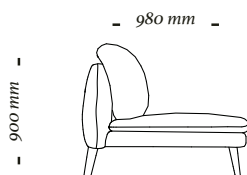

440 mm

4 Lugares c/ 1 braço D/E
2450x980x900mm

440 mm

3 Lugares c/ 2 braços
2100x980x900mm

440 mm

3 Lugares c/ 1 braço D/E
2050x980x900mm

440 mm

Módulo Ass. 120cm c/ 2 braço
1280x980x900mm

440 mm

Módulo Ass. 120cm c/ 1 braço D/E
1240x980x900mm

440 mm

Módulo Ass. 100cm c/ 2 braço
1080x980x900mm

440 mm

Módulo Ass. 100cm c/ 1 braço D/E
1040x980x900mm

440 mm

Módulo Ass. 120cm s/ braço
1200x980x900mm

440 mm

Módulo Ass. 100cm s/ braço
1000x980x900mm

440 mm

Chaise Longue
1040x1740x900mm

uultis

B R I I 6 , D O I S I R M Ã O S

R S | B R A S I L

5 1 3 5 6 4 8 3 8 2