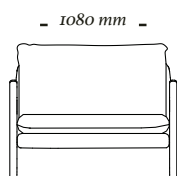

440 mm

4 Lugares c/ 1 braço D/E
2450x980x900mm

440 mm

3 Lugares c/ 2 braços
2100x980x900mm

440 mm

3 Lugares c/ 1 braço D/E
2050x980x900mm

440 mm

Módulo Ass. 120cm c/ 2 braço
1280x980x900mm

440 mm

Módulo Ass. 120cm c/ 1 braço D/E
1240x980x900mm

440 mm

Módulo Ass. 100cm c/ 2 braço
1080x980x900mm

440 mm

Módulo Ass. 100cm c/ 1 braço D/E
1040x980x900mm

440 mm

Módulo Ass. 120cm s/ braço
1200x980x900mm

440 mm

Módulo Ass. 100cm s/ braço
1000x980x900mm

440 mm

Chaise Longue
1040x1740x900mm

uultis

B R I I 6 , D O I S I R M Ã O S

R S | B R A S I L

5 1 3 5 6 4 8 3 8 2