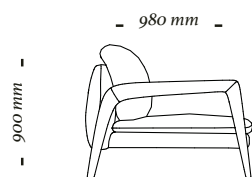

440 mm

4 Lugares c/ 2 braços
2500x980x900mm