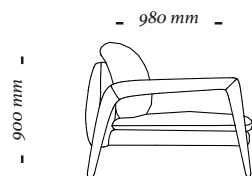

ACABAMENTO

Os acabamentos para o braço de madeira são: 079 - 148 - 145. Revestimentos liberados: Toda a cartela de tecidos Uultis, incluindo couro. Restrito tecidos listrados.

440 mm

4 Lugares c/ 2 braços
2500x980x900mm

440 mm

4 Lugares c/ 1 braço D/E
2450x980x900mm

440 mm

3 Lugares c/ 2 braços
2100x980x900mm

440 mm

3 Lugares c/ 1 braço D/E
2050x980x900mm

440 mm

Módulo Ass. 120cm c/ 2 braço
1280x980x900mm

440 mm

Módulo Ass. 120cm c/ 1 braço D/E
1240x980x900mm

440 mm

Módulo Ass. 100cm c/ 2 braço
1080x980x900mm

440 mm

Módulo Ass. 100cm c/ 1 braço D/E
1040x980x900mm

440 mm

Módulo Ass. 120cm s/ braço
1200x980x900mm

440 mm

Módulo Ass. 100cm s/ braço
1000x980x900mm

440 mm

Chaise Longue
1040x1740x900mm

uultis

B R I I 6 , D O I S I R M Ã O S

R S | B R A S I L

5 1 3 5 6 4 8 3 8 2