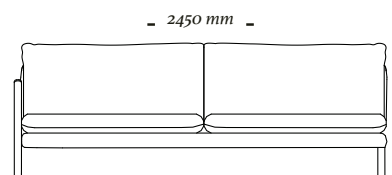

ESTRUTURA

O produto possui estrutura em madeira de eucalipto de reflorestamento, chapas MDF, montadas com grampos de aço e fixos com cola PVA (própria para madeira), proporcionando assim grande resistência e evitando rangidos no produto. O modelo ainda possui braços/pés de madeira maciça, o que lhe confere um visual moderno e, mesclado com o conforto das almofadas, aconchegante. O assento e o encosto possuem percintas elásticas e espuma de média densidade revestidas com manta de espuma Ecosoft. As almofadas do encosto são soltas e compostas por fibra poliéster e flocos de espuma, o que confere grande conforto e praticidade.

ACABAMENTO

Os acabamentos para o braço de madeira são: 079 - 148 - 145. Revestimentos liberados: Toda a cartela de tecidos Uultis, incluindo couro. Restrito tecidos listrados.

440 mm

4 Lugares c/ 2 braços
2500x980x900mm