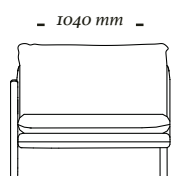

440 mm

4 Lugares c/ 1 braço D/E
2450x980x900mm

440 mm

3 Lugares c/ 2 braços
2100x980x900mm

440 mm

3 Lugares c/ 1 braço D/E
2050x980x900mm

440 mm

Módulo Ass. 120cm c/ 2 braço
1280x980x900mm

440 mm

Módulo Ass. 120cm c/ 1 braço D/E
1240x980x900mm

440 mm

Módulo Ass. 100cm c/ 2 braço
1080x980x900mm

440 mm

Módulo Ass. 100cm c/ 1 braço D/E
1040x980x900mm

440 mm

Módulo Ass. 120cm s/ braço
1200x980x900mm

440 mm

Módulo Ass. 100cm s/ braço
1000x980x900mm

440 mm

Chaise Longue
1040x1740x900mm

uultis

B R I I 6 , D O I S I R M Ã O S

R S | B R A S I L

5 1 3 5 6 4 8 3 8 2