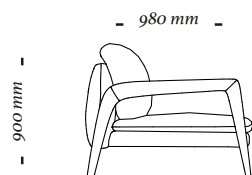

ESTRUTURA

O produto possui estrutura em madeira de eucalipto de reflorestamento, chapas MDF, montadas com grampos de aço e fixos com cola PVA (própria para madeira), proporcionando assim grande resistência e evitando rangidos no produto. O modelo ainda possui braços/pés de madeira maciça, o que lhe confere um visual moderno e, mesclado com o conforto das almofadas, aconchegante. O assento e o encosto possuem percintas elásticas e espuma de média densidade revestidas com manta de espuma Ecosoft. As almofadas do encosto são soltas e compostas por fibra poliéster e flocos de espuma, o que confere grande conforto e praticidade.

440 mm

4 Lugares c/ 1 braço D/E
2450x980x900mm

440 mm

3 Lugares c/ 2 braços
2100x980x900mm

440 mm

3 Lugares c/ 1 braço D/E
2050x980x900mm

440 mm

Módulo Ass. 120cm c/ 2 braço
1280x980x900mm

440 mm

Módulo Ass. 120cm c/ 1 braço D/E
1240x980x900mm

440 mm

Módulo Ass. 100cm c/ 2 braço
1080x980x900mm

440 mm

Módulo Ass. 100cm c/ 1 braço D/E
1040x980x900mm

440 mm

Módulo Ass. 120cm s/ braço
1200x980x900mm

440 mm

Módulo Ass. 100cm s/ braço
1000x980x900mm

440 mm

Chaise Longue
1040x1740x900mm

uultis

B R I I 6 , D O I S I R M Ã O S

R S | B R A S I L

5 1 3 5 6 4 8 3 8 2