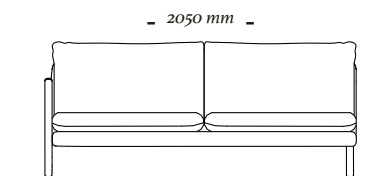

ACABAMENTO

Os acabamentos para o braço de madeira são: 079 - 148 - 145. Revestimentos liberados: Toda a cartela de tecidos Uultis, incluindo couro. Restrito tecidos listrados.

440 mm

4 Lugares c/ 2 braços
2500x980x900mm

440 mm

4 Lugares c/ 1 braço D/E
2450x980x900mm

440 mm

3 Lugares c/ 2 braços
2100x980x900mm

440 mm

3 Lugares c/ 1 braço D/E
2050x980x900mm

440 mm

Módulo Ass. 120cm c/ 2 braço
1280x980x900mm