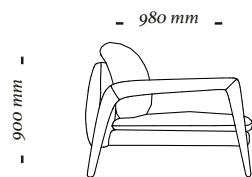

ACABAMENTO

Os acabamentos para o braço de madeira são: 079 - 148 - 145. Revestimentos liberados: Toda a cartela de tecidos Uultis, incluindo couro. Restrito tecidos listrados.

440 mm

4 Lugares c/ 2 braços
2500x980x900mm

440 mm

4 Lugares c/ 1 braço D/E
2450x980x900mm

440 mm

3 Lugares c/ 2 braços
2100x980x900mm

440 mm

3 Lugares c/ 1 braço D/E
2050x980x900mm

440 mm

Módulo Ass. 120cm c/ 2 braço
1280x980x900mm

440 mm

Módulo Ass. 120cm c/ 1 braço D/E
1240x980x900mm

440 mm

Módulo Ass. 100cm c/ 2 braço
1080x980x900mm

440 mm

Módulo Ass. 100cm c/ 1 braço D/E
1040x980x900mm

440 mm

Módulo Ass. 120cm s/ braço
1200x980x900mm

440 mm

Módulo Ass. 100cm s/ braço
1000x980x900mm

440 mm

Chaise Longue
1040x1740x900mm

uultis

B R I I 6 , D O I S I R M Ã O S

R S | B R A S I L

5 1 3 5 6 4 8 3 8 2