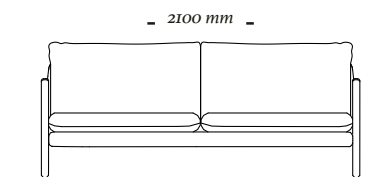

ACABAMENTO

Os acabamentos para o braço de madeira são: 079 - 148 - 145. Revestimentos liberados: Toda a cartela de tecidos Uultis, incluindo couro. Restrito tecidos listrados.

440 mm

4 Lugares c/ 2 braços
2500x980x900mm

440 mm

4 Lugares c/ 1 braço D/E
2450x980x900mm

440 mm

3 Lugares c/ 2 braços
2100x980x900mm

440 mm

3 Lugares c/ 1 braço D/E
2050x980x900mm

440 mm

Módulo Ass. 120cm c/ 2 braço
1280x980x900mm

440 mm

Módulo Ass. 120cm c/ 1 braço D/E
1240x980x900mm

440 mm

Módulo Ass. 100cm c/ 2 braço
1080x980x900mm

440 mm

Módulo Ass. 100cm c/ 1 braço D/E
1040x980x900mm

440 mm

Módulo Ass. 120cm s/ braço
1200x980x900mm