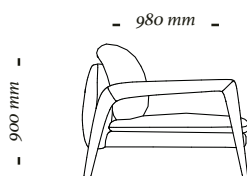

440 mm

4 Lugares c/ 1 braço D/E
2450x980x900mm

440 mm

3 Lugares c/ 2 braços
2100x980x900mm

440 mm

3 Lugares c/ 1 braço D/E
2050x980x900mm

440 mm

Módulo Ass. 120cm c/ 2 braço
1280x980x900mm

440 mm

Módulo Ass. 120cm c/ 1 braço D/E
1240x980x900mm

440 mm

Módulo Ass. 100cm c/ 2 braço
1080x980x900mm

440 mm

Módulo Ass. 100cm c/ 1 braço D/E
1040x980x900mm

440 mm

Módulo Ass. 120cm s/ braço
1200x980x900mm

440 mm

Módulo Ass. 100cm s/ braço
1000x980x900mm

440 mm

Chaise Longue
1040x1740x900mm

uultis

B R I I 6 , D O I S I R M Ã O S

R S | B R A S I L

5 1 3 5 6 4 8 3 8 2