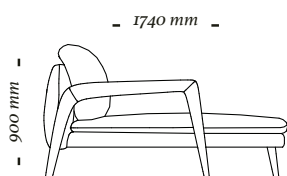

440 mm

4 Lugares c/ 1 braço D/E
2450x980x900mm

440 mm

3 Lugares c/ 2 braços
2100x980x900mm

440 mm

3 Lugares c/ 1 braço D/E
2050x980x900mm

440 mm

Módulo Ass. 120cm c/ 2 braço
1280x980x900mm

440 mm

Módulo Ass. 120cm c/ 1 braço D/E
1240x980x900mm

440 mm

Módulo Ass. 100cm c/ 2 braço
1080x980x900mm

440 mm

Módulo Ass. 100cm c/ 1 braço D/E
1040x980x900mm

440 mm

Módulo Ass. 120cm s/ braço
1200x980x900mm

440 mm

Módulo Ass. 100cm s/ braço
1000x980x900mm

440 mm

Chaise Longue
1040x1740x900mm

uultis

B R I I 6 , D O I S I R M Ã O S

R S | B R A S I L

5 1 3 5 6 4 8 3 8 2