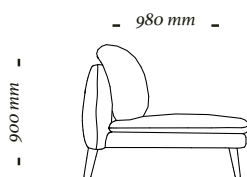

440 mm

4 Lugares c/ 1 braço D/E
2450x980x900mm

440 mm

3 Lugares c/ 2 braços
2100x980x900mm

440 mm

3 Lugares c/ 1 braço D/E
2050x980x900mm

440 mm

Módulo Ass. 120cm c/ 2 braço
1280x980x900mm

440 mm

Módulo Ass. 120cm c/ 1 braço D/E
1240x980x900mm

440 mm

Módulo Ass. 100cm c/ 2 braço
1080x980x900mm

440 mm

Módulo Ass. 100cm c/ 1 braço D/E
1040x980x900mm

440 mm

Módulo Ass. 120cm s/ braço
1200x980x900mm

440 mm

Módulo Ass. 100cm s/ braço
1000x980x900mm

440 mm

Chaise Longue
1040x1740x900mm

uultis

B R I I 6 , D O I S I R M Ã O S

R S | B R A S I L

5 1 3 5 6 4 8 3 8 2