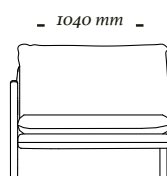

440 mm

4 Lugares c/ 1 braço D/E
2450x980x900mm

440 mm

3 Lugares c/ 2 braços
2100x980x900mm

440 mm

3 Lugares c/ 1 braço D/E
2050x980x900mm

440 mm

Módulo Ass. 120cm c/ 2 braço
1280x980x900mm

440 mm

Módulo Ass. 120cm c/ 1 braço D/E
1240x980x900mm

440 mm

Módulo Ass. 100cm c/ 2 braço
1080x980x900mm

440 mm

Módulo Ass. 100cm c/ 1 braço D/E
1040x980x900mm

440 mm

Módulo Ass. 120cm s/ braço
1200x980x900mm

440 mm

Módulo Ass. 100cm s/ braço
1000x980x900mm

440 mm

Chaise Longue
1040x1740x900mm

uultis

B R I I 6 , D O I S I R M Ã O S

R S | B R A S I L

5 1 3 5 6 4 8 3 8 2