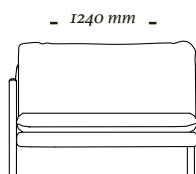

440 mm

4 Lugares c/ 1 braço D/E
2450x980x900mm

440 mm

3 Lugares c/ 2 braços
2100x980x900mm

440 mm

3 Lugares c/ 1 braço D/E
2050x980x900mm

440 mm

Módulo Ass. 120cm c/ 2 braço
1280x980x900mm

440 mm

Módulo Ass. 120cm c/ 1 braço D/E
1240x980x900mm

440 mm

Módulo Ass. 100cm c/ 2 braço
1080x980x900mm

440 mm

Módulo Ass. 100cm c/ 1 braço D/E
1040x980x900mm

440 mm

Módulo Ass. 120cm s/ braço
1200x980x900mm

440 mm

Módulo Ass. 100cm s/ braço
1000x980x900mm

440 mm

Chaise Longue
1040x1740x900mm

uultis

B R I I 6 , D O I S I R M Ã O S

R S | B R A S I L

5 1 3 5 6 4 8 3 8 2