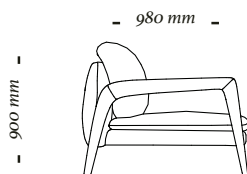

440 mm

4 Lugares c/ 1 braço D/E
2450x980x900mm

440 mm

3 Lugares c/ 2 braços
2100x980x900mm

440 mm

3 Lugares c/ 1 braço D/E
2050x980x900mm

440 mm

Módulo Ass. 120cm c/ 2 braço
1280x980x900mm

440 mm

Módulo Ass. 120cm c/ 1 braço D/E
1240x980x900mm

440 mm

Módulo Ass. 100cm c/ 2 braço
1080x980x900mm

440 mm

Módulo Ass. 100cm c/ 1 braço D/E
1040x980x900mm

440 mm

Módulo Ass. 120cm s/ braço
1200x980x900mm

440 mm

Módulo Ass. 100cm s/ braço
1000x980x900mm

440 mm

Chaise Longue
1040x1740x900mm

uultis

B R I I 6 , D O I S I R M Ã O S

R S | B R A S I L

5 1 3 5 6 4 8 3 8 2