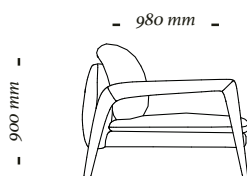

440 mm

4 Lugares c/ 1 braço D/E
2450x980x900mm

440 mm

3 Lugares c/ 2 braços
2100x980x900mm

440 mm

3 Lugares c/ 1 braço D/E
2050x980x900mm

440 mm

Módulo Ass. 120cm c/ 2 braço
1280x980x900mm

440 mm

Módulo Ass. 120cm c/ 1 braço D/E
1240x980x900mm

440 mm

Módulo Ass. 100cm c/ 2 braço
1080x980x900mm

440 mm

Módulo Ass. 100cm c/ 1 braço D/E
1040x980x900mm

440 mm

Módulo Ass. 120cm s/ braço
1200x980x900mm

440 mm

Módulo Ass. 100cm s/ braço
1000x980x900mm

440 mm

Chaise Longue
1040x1740x900mm

uultis

B R I I 6 , D O I S I R M Ã O S

R S | B R A S I L

5 1 3 5 6 4 8 3 8 2