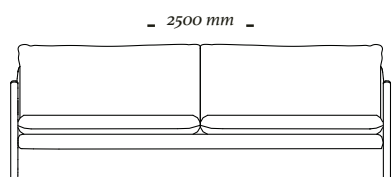

440 mm

4 Lugares c/ 2 braços
2500x980x900mm