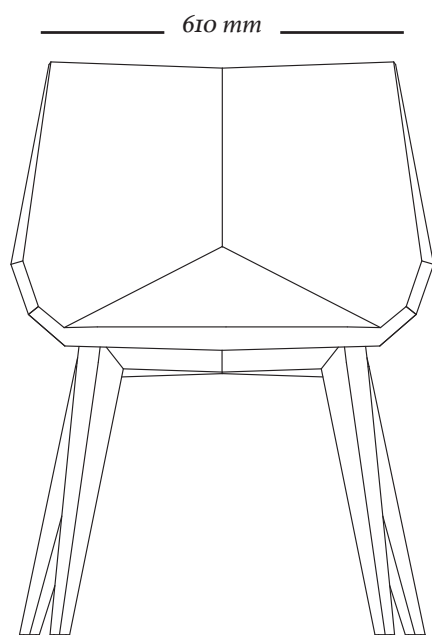

BOB

SHE

ultis

C U B I

DESIGNED BY
SÉRGIO BATISTA

C U B I

Cubi, como o próprio nome sugere, possui formas geométricas e linhas puras, tornando uma combinação harmoniosa e elegante.

A cadeira jantar Cubi é capaz de harmonizar um desenho de linhas puras e geométricas com a solidez da madeira maciça, em uma peça imponente e confortável.

ESTRUTURA

Cadeira de jantar com estrutura em MDF montada com grampos de aço e fixos com cola PVA (própria para madeira). Revestida em espuma de alta densidade e tecido. Possui ainda pés em madeira maciça com acabamento natural.

ACABAMENTOS

Cartela de tecidos Uultis, com composição afixada em tecido que acompanha o produto. Madeira: 79TC, 148MT.

C U B I

9404
610x580x840mm

uultis

B R I I 6 , D O I S I R M Ã O S

R S | B R A S I L

5 1 3 5 6 4 8 3 8 2