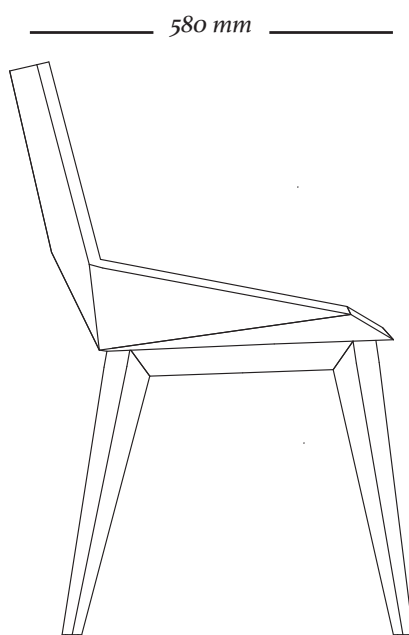

BOB

SHE

ultis

C U B I

DESIGNED BY
SÉRGIO BATISTA

C U B I

Cubi, como o próprio nome sugere, possui formas geométricas e linhas puras, tornando uma combinação harmoniosa e elegante.

A cadeira jantar Cubi é capaz de harmonizar um desenho de linhas puras e geométricas com a solidez da madeira maciça, em uma peça imponente e confortável.

ESTRUTURA

Cadeira de jantar com estrutura em MDF montada com grampos de aço e fixos com cola PVA (própria para madeira). Revestida em espuma de alta densidade e tecido. Possui ainda pés em madeira maciça com acabamento natural.

ACABAMENTOS

Cartela de tecidos Uultis, com composição afixada em tecido que acompanha o produto. Madeira: 79TC, 148MT.

C U B I

9404
610x580x840mm

uultis

B R I I 6 , D O I S I R M Ã O S

R S | B R A S I L

5 1 3 5 6 4 8 3 8 2