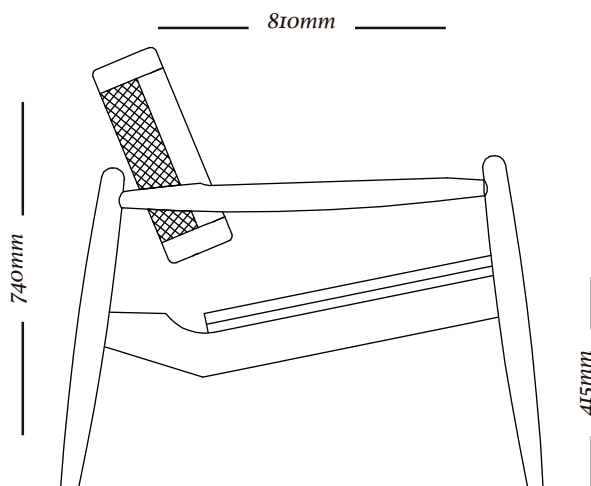

O enfeite, em couro e metal, é inspirado nas tendências e nos detalhes da moda.

ESTRUTURA

Poltrona em madeira maciça com acabamento natural e encosto em palha de algodão.

ACABAMENTOS

Madeira: 071TC, 077Tc, 079TC, 080TC, 145MC, 148MT.

Tecido: Cartela de tecidos Uultis, inclusive couro.

COMPOSÊ

Base + Encosto.

3770
750x810x740mm

uultis

B R I I 6 , D O I S I R M Ã O S

R S | B R A S I L

5 1 3 5 6 4 8 3 8 2