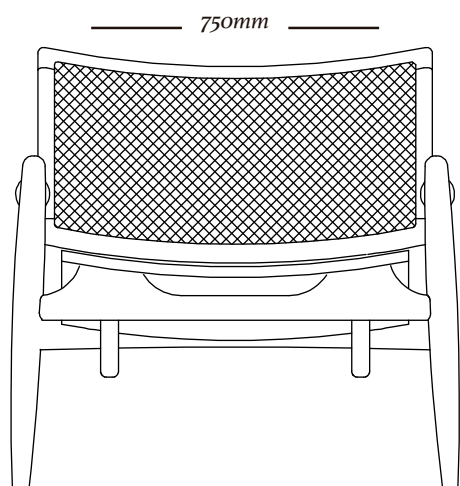

O enfeite, em couro e metal, é inspirado nas tendências e nos detalhes da moda.

ESTRUTURA

Poltrona em madeira maciça com acabamento natural e encosto em palha de algodão.

ACABAMENTOS

Madeira: 071TC, 077Tc, 079TC, 080TC, 145MC, 148MT.

Tecido: Cartela de tecidos Uultis, inclusive couro.

COMPOSÊ

Base + Encosto.

3770
750x810x740mm

uultis

B R I I 6 , D O I S I R M Ã O S

R S | B R A S I L

5 1 3 5 6 4 8 3 8 2