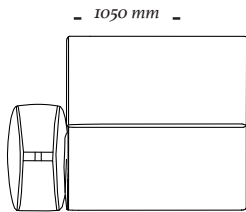

COMPOSÊ

Base + Vivo + Almofada decorativa.

OPÇÕES

O produto conta com opção de braço com ou sem fivela, além de opcional de almofada decorativa.

B E Y

Poltrona c/ ibr
1250x1100x920mm

Poltrona c/ ibr
1050x1100x920mm

Poltrona c/ ibr
1350x1100x920mm

Poltrona
1120x1100x920mm

Poltrona
1020x1100x920mm

Poltrona
820x1100x920mm

uultis

B R I I 6 , D O I S I R M Ã O S

R S | B R A S I L

5 1 3 5 6 4 8 3 8 2