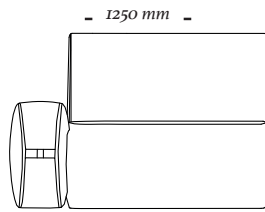

COMPOSÊ

Base + Vivo + Almofada decorativa.

OPÇÕES

O produto conta com opção de braço com ou sem fivela, além de opcional de almofada decorativa.

B E Y

Poltrona c/ ibr
1250x1100x920mm

Poltrona c/ ibr
1050x1100x920mm

Poltrona c/ ibr
1350x1100x920mm

Poltrona
1120x1100x920mm

Poltrona
1020x1100x920mm

Poltrona
820x1100x920mm

uultis

B R I I 6 , D O I S I R M Ã O S

R S | B R A S I L

5 1 3 5 6 4 8 3 8 2