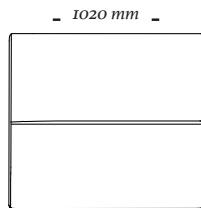

COMPOSÊ

Base + Vivo + Almofada decorativa.

OPÇÕES

O produto conta com opção de braço com ou sem fivela, além de opcional de almofada decorativa.

B E Y

Poltrona c/ ibr
1250x1100x920mm

Poltrona c/ ibr
1050x1100x920mm

Poltrona c/ ibr
1350x1100x920mm

Poltrona
1120x1100x920mm

Poltrona
1020x1100x920mm

Poltrona
820x1100x920mm

uultis

B R I I 6 , D O I S I R M Ã O S

R S | B R A S I L

5 1 3 5 6 4 8 3 8 2