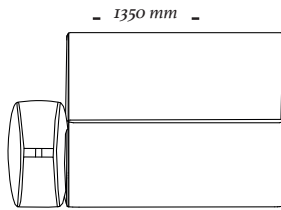

COMPOSÊ

Base + Vivo + Almofada decorativa.

OPÇÕES

O produto conta com opção de braço com ou sem fivela, além de opcional de almofada decorativa.

B E Y

Poltrona c/ ibr
1250x1100x920mm

Poltrona c/ ibr
1050x1100x920mm

Poltrona c/ ibr
1350x1100x920mm

Poltrona
1120x1100x920mm

Poltrona
1020x1100x920mm

Poltrona
820x1100x920mm

uultis

B R I I 6 , D O I S I R M Ã O S

R S | B R A S I L

5 1 3 5 6 4 8 3 8 2