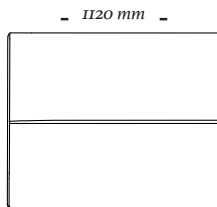

COMPOSÊ

Base + Vivo + Almofada decorativa.

OPÇÕES

O produto conta com opção de braço com ou sem fivela, além de opcional de almofada decorativa.

B E Y

Poltrona c/ ibr
1250x1100x920mm

Poltrona c/ ibr
1050x1100x920mm

Poltrona c/ ibr
1350x1100x920mm

Poltrona
1120x1100x920mm

Poltrona
1020x1100x920mm

Poltrona
820x1100x920mm

uultis

B R I I 6 , D O I S I R M Ã O S

R S | B R A S I L

5 1 3 5 6 4 8 3 8 2