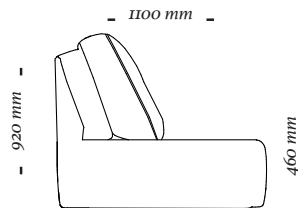

COMPOSÊ

Base + Vivo + Almofada decorativa.

OPÇÕES

O produto conta com opção de braço com ou sem fivela, além de opcional de almofada decorativa.

B E Y

Poltrona c/ ibr
1250x1100x920mm

Poltrona c/ ibr
1050x1100x920mm

Poltrona c/ ibr
1350x1100x920mm

Poltrona
1120x1100x920mm

Poltrona
1020x1100x920mm

Poltrona
820x1100x920mm

uultis

B R I I 6 , D O I S I R M Ã O S

R S | B R A S I L

5 1 3 5 6 4 8 3 8 2