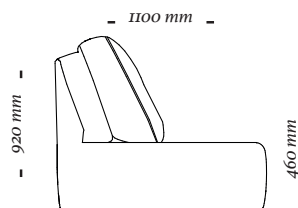

COMPOSÊ

Base + Vivo + Almofada decorativa.

OPÇÕES

O produto conta com opção de braço com ou sem fivela, além de opcional de almofada decorativa.

B E Y

Poltrona c/ ibr
1250x1100x920mm

Poltrona c/ ibr
1050x1100x920mm

Poltrona c/ ibr
1350x1100x920mm

Poltrona
1120x1100x920mm

Poltrona
1020x1100x920mm

Poltrona
820x1100x920mm

uultis

B R I I 6 , D O I S I R M Ã O S

R S | B R A S I L

5 1 3 5 6 4 8 3 8 2