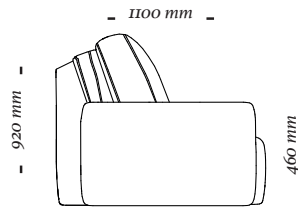

COMPOSÊ

Base + Vivo + Almofada decorativa.

OPÇÕES

O produto conta com opção de braço com ou sem fivela, além de opcional de almofada decorativa.

B E Y

Poltrona c/ ibr
1250x1100x920mm

Poltrona c/ ibr
1050x1100x920mm

Poltrona c/ ibr
1350x1100x920mm

Poltrona
1120x1100x920mm

Poltrona
1020x1100x920mm

Poltrona
820x1100x920mm

uultis

B R I I 6 , D O I S I R M Ã O S

R S | B R A S I L

5 1 3 5 6 4 8 3 8 2