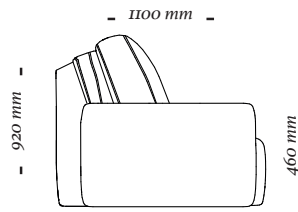

ESTRUTURA

Sofá de estrutura em madeira maciça com encosto de almofadas soltas preenchidas por fibra poliéster e assento de espuma soft revestida por manta de espuma ecosoft.

ACABAMENTOS

Tecido: Cartela de tecidos Uultis, exceto couro.

COMPOSÊ

Base + Vivo + Almofada decorativa.

OPÇÕES

O produto conta com opção de braço com ou sem fivela, além de opcional de almofada decorativa.

B E Y

Poltrona c/ ibr
1250x1100x920mm

Poltrona c/ ibr
1050x1100x920mm

Poltrona c/ ibr
1350x1100x920mm

Poltrona
1120x1100x920mm

Poltrona
1020x1100x920mm

Poltrona
820x1100x920mm

uultis

B R I I 6 , D O I S I R M Ã O S

R S | B R A S I L

5 1 3 5 6 4 8 3 8 2