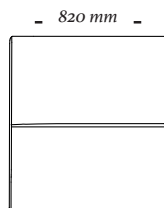

COMPOSÊ

Base + Vivo + Almofada decorativa.

OPÇÕES

O produto conta com opção de braço com ou sem fivela, além de opcional de almofada decorativa.

B E Y

Poltrona c/ ibr
1250x1100x920mm

Poltrona c/ ibr
1050x1100x920mm

Poltrona c/ ibr
1350x1100x920mm

Poltrona
1120x1100x920mm

Poltrona
1020x1100x920mm

Poltrona
820x1100x920mm

uultis

B R I I 6 , D O I S I R M Ã O S

R S | B R A S I L

5 1 3 5 6 4 8 3 8 2