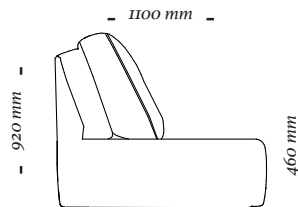

COMPOSÊ

Base + Vivo + Almofada decorativa.

OPÇÕES

O produto conta com opção de braço com ou sem fivela, além de opcional de almofada decorativa.

B E Y

Poltrona c/ ibr
1250x1100x920mm

Poltrona c/ ibr
1050x1100x920mm

Poltrona c/ ibr
1350x1100x920mm

Poltrona
1120x1100x920mm

Poltrona
1020x1100x920mm

Poltrona
820x1100x920mm

uultis

B R I I 6 , D O I S I R M Ã O S

R S | B R A S I L

5 1 3 5 6 4 8 3 8 2