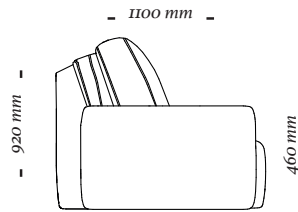

COMPOSÊ

Base + Vivo + Almofada decorativa.

OPÇÕES

O produto conta com opção de braço com ou sem fivela, além de opcional de almofada decorativa.

B E Y

Poltrona c/ ibr
1250x1100x920mm

Poltrona c/ ibr
1050x1100x920mm

Poltrona c/ ibr
1350x1100x920mm

Poltrona
1120x1100x920mm

Poltrona
1020x1100x920mm

Poltrona
820x1100x920mm

uultis

B R I I 6 , D O I S I R M Ã O S

R S | B R A S I L

5 1 3 5 6 4 8 3 8 2