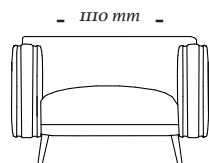

ESTRUTURA

Sofá de madeira maciça com encosto composto por almofadas soltas preenchidas com fibra poliéster e assento com almofadas soltas preenchidas com espuma.

ACABAMENTOS

*Tecido: Cartela de tecidos Uultis exeto couro.
Madeira: 077, 079, 148.*

COMPOSÊ

Base + Almofada decorativa ou Almofada grande + braço com ou sem enfeite.

OPÇÕES

Modelo conta com opção de almofada decorativa ou almofada grande, além de braço com ou sem enfeite.

B E L T

Poltrona
1110x910x830mm

3 Lugares c/ 2 br
1850x910x830mm

3 Lugares c/ 2 br
2150x910x830mm

4 Lugares c/ 2 br
2550x910x830mm

uultis

B R I I 6 , D O I S I R M Ã O S

R S | B R A S I L

5 1 3 5 6 4 8 3 8 2

U U L T I S . C O M