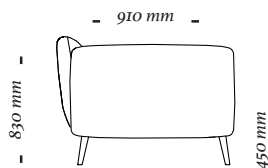

COMPOSÊ

Base + Almofada decorativa ou Almofada grande + braço com ou sem enfeite.

OPÇÕES

Modelo conta com opção de almofada decorativa ou almofada grande, além de braço com ou sem enfeite.

B E L T

Poltrona
1110x910x830mm

3 Lugares c/ 2 br
1850x910x830mm

3 Lugares c/ 2 br
2150x910x830mm

4 Lugares c/ 2 br
2550x910x830mm

uultis

B R I I 6 , D O I S I R M Ã O S

R S | B R A S I L

5 1 3 5 6 4 8 3 8 2

U U L T I S . C O M