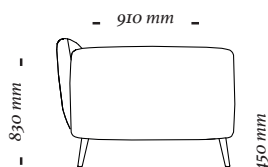

COMPOSÊ

Base + Almofada decorativa ou Almofada grande + braço com ou sem enfeite.

OPÇÕES

Modelo conta com opção de almofada decorativa ou almofada grande, além de braço com ou sem enfeite.

B E L T

Poltrona
1110x910x830mm

3 Lugares c/ 2 br
1850x910x830mm

3 Lugares c/ 2 br
2150x910x830mm

4 Lugares c/ 2 br
2550x910x830mm

uultis

B R I I 6 , D O I S I R M Ã O S

R S | B R A S I L

5 1 3 5 6 4 8 3 8 2

U U L T I S . C O M