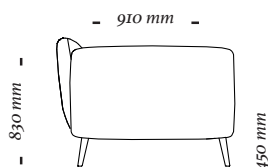

COMPOSÊ

Base + Almofada decorativa ou Almofada grande + braço com ou sem enfeite.

OPÇÕES

Modelo conta com opção de almofada decorativa ou almofada grande, além de braço com ou sem enfeite.

B E L T

Poltrona
1110x910x830mm

3 Lugares c/ 2 br
1850x910x830mm

3 Lugares c/ 2 br
2150x910x830mm

4 Lugares c/ 2 br
2550x910x830mm

uultis

B R I I 6 , D O I S I R M Ã O S

R S | B R A S I L

5 1 3 5 6 4 8 3 8 2

U U L T I S . C O M