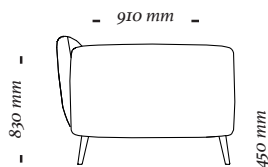

ESTRUTURA

Sofá de madeira maciça com encosto composto por almofadas soltas preenchidas com fibra poliéster e assento com almofadas soltas preenchidas com espuma.

ACABAMENTOS

*Tecido: Cartela de tecidos Uultis exeto couro.
Madeira: 077, 079, 148.*

COMPOSÊ

Base + Almofada decorativa ou Almofada grande + braço com ou sem enfeite.

OPÇÕES

Modelo conta com opção de almofada decorativa ou almofada grande, além de braço com ou sem enfeite.

B E L T

Poltrona
1110x910x830mm

3 Lugares c/ 2 br
1850x910x830mm

3 Lugares c/ 2 br
2150x910x830mm

4 Lugares c/ 2 br
2550x910x830mm

uultis

B R I I 6 , D O I S I R M Ã O S

R S | B R A S I L

5 1 3 5 6 4 8 3 8 2

U U L T I S . C O M