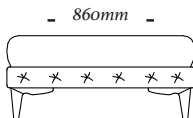

COMPOSÉ

*Base + Almofada assento +
Almofadas decorativas*

OPÇÕES

O modelo conta com diversas opções de tamanho.

C O O L

2 Lugares c/ 1 br
1540x1030x710mm

3 Lugares c/ 1 br
1940x1030x710mm

3 Lugares c/ 2 br
2280x1030x710mm

Chaise Lounge
700x1030x710mm

Chaise Lounge 2 Lugares
1200x1030x710mm

Banqueta
860x860x710mm

uultis

B R I I 6 , D O I S I R M Ã O S

R S | B R A S I L

5 1 3 5 6 4 8 3 8 2

U U L T I S . C O M