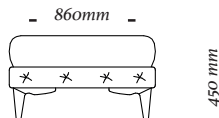

COMPOSÉ

*Base + Almofada assento +
Almofadas decorativas*

OPÇÕES

O modelo conta com diversas opções de tamanho.

C O O L

2 Lugares c/ 1 br
1540x1030x710mm

3 Lugares c/ 1 br
1940x1030x710mm

3 Lugares c/ 2 br
2280x1030x710mm

Chaise Lounge
700x1030x710mm

Chaise Lounge 2 Lugares
1200x1030x710mm

Banqueta
860x860x710mm

uultis

B R I I 6 , D O I S I R M Ã O S

R S | B R A S I L

5 1 3 5 6 4 8 3 8 2

U U L T I S . C O M