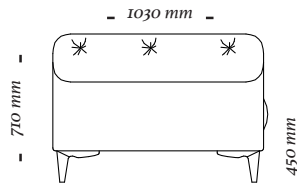

ESTRUTURA

Sofá com estrutura de madeira maciça, o encosto possui espuma soft envolta em manta de fibra poliéster, já o assento possui almofadas fixas.

ACABAMENTOS

*Madeira: 079CV, 085TC, 148MT
Tecido: Cartela de tecidos Uultis.*

COMPOSÉ

*Base + Almofada assento +
Almofadas decorativas*

OPÇÕES

O modelo conta com diversas opções de tamanho.

C O O L

2 Lugares c/ 1 br
1540x1030x710mm

3 Lugares c/ 1 br
1940x1030x710mm

3 Lugares c/ 2 br
2280x1030x710mm

Chaise Lounge
700x1030x710mm

Chaise Lounge 2 Lugares
1200x1030x710mm

Banqueta
860x860x710mm

uultis

B R I I 6 , D O I S I R M Ã O S

R S | B R A S I L

5 1 3 5 6 4 8 3 8 2

U U L T I S . C O M