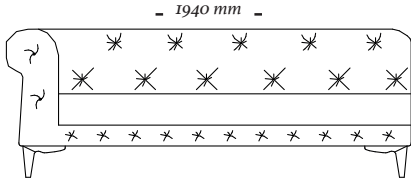

ESTRUTURA

Sofá com estrutura de madeira maciça, o encosto possui espuma soft envolta em manta de fibra poliéster, já o assento possui almofadas fixas.

ACABAMENTOS

*Madeira: 079CV, 085TC, 148MT
Tecido: Cartela de tecidos Uultis.*

COMPOSÉ

*Base + Almofada assento +
Almofadas decorativas*

OPÇÕES

O modelo conta com diversas opções de tamanho.

C O O L

2 Lugares c/ 1 br
1540x1030x710mm

3 Lugares c/ 1 br
1940x1030x710mm

3 Lugares c/ 2 br
2280x1030x710mm

Chaise Lounge
700x1030x710mm

Chaise Lounge 2 Lugares
1200x1030x710mm

Banqueta
860x860x710mm

uultis

B R I I 6 , D O I S I R M Ã O S

R S | B R A S I L

5 1 3 5 6 4 8 3 8 2

U U L T I S . C O M