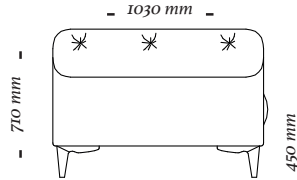

COMPOSÉ

*Base + Almofada assento +
Almofadas decorativas*

OPÇÕES

O modelo conta com diversas opções de tamanho.

C O O L

2 Lugares c/ 1 br
1540x1030x710mm

3 Lugares c/ 1 br
1940x1030x710mm

3 Lugares c/ 2 br
2280x1030x710mm

Chaise Lounge
700x1030x710mm

Chaise Lounge 2 Lugares
1200x1030x710mm

Banqueta
860x860x710mm

uultis

B R I I 6 , D O I S I R M Ã O S

R S | B R A S I L

5 1 3 5 6 4 8 3 8 2

U U L T I S . C O M