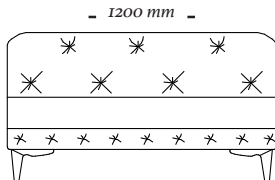

COMPOSÉ

*Base + Almofada assento +
Almofadas decorativas*

OPÇÕES

O modelo conta com diversas opções de tamanho.

C O O L

2 Lugares c/ 1 br
1540x1030x710mm

3 Lugares c/ 1 br
1940x1030x710mm

3 Lugares c/ 2 br
2280x1030x710mm

Chaise Lounge
700x1030x710mm

Chaise Lounge 2 Lugares
1200x1030x710mm

Banqueta
860x860x710mm

uultis

B R I I 6 , D O I S I R M Ã O S

R S | B R A S I L

5 1 3 5 6 4 8 3 8 2

U U L T I S . C O M