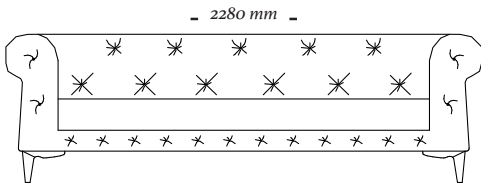

ESTRUTURA

Sofá com estrutura de madeira maciça, o encosto possui espuma soft envolta em manta de fibra poliéster, já o assento possui almofadas fixas.

ACABAMENTOS

*Madeira: 079CV, 085TC, 148MT
Tecido: Cartela de tecidos Uultis.*

COMPOSÉ

*Base + Almofada assento +
Almofadas decorativas*

OPÇÕES

O modelo conta com diversas opções de tamanho.

C O O L

2 Lugares c/ 1 br
1540x1030x710mm

3 Lugares c/ 1 br
1940x1030x710mm

3 Lugares c/ 2 br
2280x1030x710mm

Chaise Lounge
700x1030x710mm

Chaise Lounge 2 Lugares
1200x1030x710mm

Banqueta
860x860x710mm

uultis

B R I I 6 , D O I S I R M Ã O S

R S | B R A S I L

5 1 3 5 6 4 8 3 8 2

U U L T I S . C O M