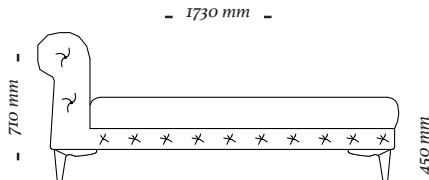

COMPOSÉ

*Base + Almofada assento +
Almofadas decorativas*

OPÇÕES

O modelo conta com diversas opções de tamanho.

C O O L

2 Lugares c/ 1 br
1540x1030x710mm

3 Lugares c/ 1 br
1940x1030x710mm

3 Lugares c/ 2 br
2280x1030x710mm

Chaise Lounge
700x1030x710mm

Chaise Lounge 2 Lugares
1200x1030x710mm

Banqueta
860x860x710mm

uultis

B R I I 6 , D O I S I R M Ã O S

R S | B R A S I L

5 1 3 5 6 4 8 3 8 2

U U L T I S . C O M