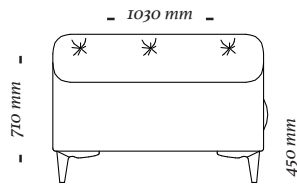

COMPOSÉ

*Base + Almofada assento +
Almofadas decorativas*

OPÇÕES

O modelo conta com diversas opções de tamanho.

C O O L

2 Lugares c/ 1 br
1540x1030x710mm

3 Lugares c/ 1 br
1940x1030x710mm

3 Lugares c/ 2 br
2280x1030x710mm

Chaise Lounge
700x1030x710mm

Chaise Lounge 2 Lugares
1200x1030x710mm

Banqueta
860x860x710mm

uultis

B R I I 6 , D O I S I R M Ã O S

R S | B R A S I L

5 1 3 5 6 4 8 3 8 2

U U L T I S . C O M