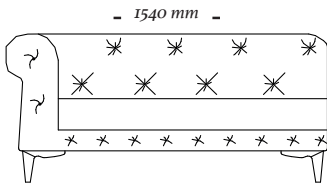

ESTRUTURA

Sofá com estrutura de madeira maciça, o encosto possui espuma soft envolta em manta de fibra poliéster, já o assento possui almofadas fixas.

ACABAMENTOS

*Madeira: 079CV, 085TC, 148MT
Tecido: Cartela de tecidos Uultis.*

COMPOSÉ

*Base + Almofada assento +
Almofadas decorativas*

OPÇÕES

O modelo conta com diversas opções de tamanho.

C O O L

2 Lugares c/ 1 br
1540x1030x710mm

3 Lugares c/ 1 br
1940x1030x710mm

3 Lugares c/ 2 br
2280x1030x710mm

Chaise Lounge
700x1030x710mm

Chaise Lounge 2 Lugares
1200x1030x710mm

Banqueta
860x860x710mm

uultis

B R I I 6 , D O I S I R M Ã O S

R S | B R A S I L

5 1 3 5 6 4 8 3 8 2

U U L T I S . C O M