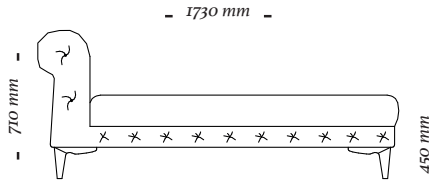

COMPOSÉ

*Base + Almofada assento +
Almofadas decorativas*

OPÇÕES

O modelo conta com diversas opções de tamanho.

C O O L

2 Lugares c/ 1 br
1540x1030x710mm

3 Lugares c/ 1 br
1940x1030x710mm

3 Lugares c/ 2 br
2280x1030x710mm

Chaise Lounge
700x1030x710mm

Chaise Lounge 2 Lugares
1200x1030x710mm

Banqueta
860x860x710mm

uultis

B R I I 6 , D O I S I R M Ã O S

R S | B R A S I L

5 1 3 5 6 4 8 3 8 2

U U L T I S . C O M