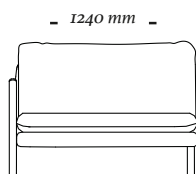

440 mm

4 Lugares c/ 2 braços
2500x980x900mm

- 2450 mm -

900 mm

- 980 mm -

440 mm

4 Lugares c/ 1 braço D/E
2450x980x900mm

- 2100 mm -

900 mm

- 980 mm -

440 mm

3 Lugares c/ 2 braços
2100x980x900mm

- 2050 mm -

900 mm

- 980 mm -

440 mm

3 Lugares c/ 1 braço D/E
2050x980x900mm

440 mm

Módulo Ass. 120cm c/ 2 braço
1280x980x900mm

440 mm

Módulo Ass. 120cm c/ 1 braço D/E
1240x980x900mm

440 mm

Módulo Ass. 100cm c/ 2 braço
1080x980x900mm

440 mm

Módulo Ass. 100cm c/ 1 braço D/E
1040x980x900mm

440 mm

Módulo Ass. 120cm s/ braço
1200x980x900mm

440 mm

Módulo Ass. 100cm s/ braço
1000x980x900mm

440 mm

Chaise Longue
1040x1740x900mm

uultis