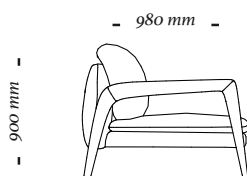

440 mm

4 Lugares c/ 2 braços
2500x980x900mm

- 2450 mm -

900 mm

- 980 mm -

440 mm

4 Lugares c/ 1 braço D/E
2450x980x900mm

- 2100 mm -

900 mm

- 980 mm -

440 mm

3 Lugares c/ 2 braços
2100x980x900mm

- 2050 mm -

900 mm

- 980 mm -

440 mm

3 Lugares c/ 1 braço D/E
2050x980x900mm

440 mm

Módulo Ass. 120cm c/ 2 braço
1280x980x900mm

440 mm

Módulo Ass. 120cm c/ 1 braço D/E
1240x980x900mm

440 mm

Módulo Ass. 100cm c/ 2 braço
1080x980x900mm

440 mm

Módulo Ass. 100cm c/ 1 braço D/E
1040x980x900mm

440 mm

Módulo Ass. 120cm s/ braço
1200x980x900mm

440 mm

Módulo Ass. 100cm s/ braço
1000x980x900mm

440 mm

Chaise Longue
1040x1740x900mm

uultis