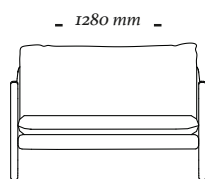

440 mm

4 Lugares c/ 2 braços
2500x980x900mm

- 2450 mm -

900 mm

- 980 mm -

440 mm

4 Lugares c/ 1 braço D/E
2450x980x900mm

- 2100 mm -

900 mm

- 980 mm -

440 mm

3 Lugares c/ 2 braços
2100x980x900mm

- 2050 mm -

900 mm

- 980 mm -

440 mm

3 Lugares c/ 1 braço D/E
2050x980x900mm

440 mm

Módulo Ass. 120cm c/ 2 braço
1280x980x900mm

440 mm

Módulo Ass. 120cm c/ 1 braço D/E
1240x980x900mm

440 mm

Módulo Ass. 100cm c/ 2 braço
1080x980x900mm

440 mm

Módulo Ass. 100cm c/ 1 braço D/E
1040x980x900mm

440 mm

Módulo Ass. 120cm s/ braço
1200x980x900mm

440 mm

Módulo Ass. 100cm s/ braço
1000x980x900mm

440 mm

Chaise Longue
1040x1740x900mm

uultis