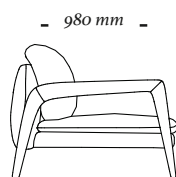

440 mm

4 Lugares c/ 2 braços
2500x980x900mm

- 2450 mm -

900 mm

- 980 mm -

440 mm

4 Lugares c/ 1 braço D/E
2450x980x900mm

- 2100 mm -

900 mm

- 980 mm -

440 mm

3 Lugares c/ 2 braços
2100x980x900mm

- 2050 mm -

900 mm

- 980 mm -

440 mm

3 Lugares c/ 1 braço D/E
2050x980x900mm

440 mm

Módulo Ass. 120cm c/ 2 braço
1280x980x900mm

440 mm

Módulo Ass. 120cm c/ 1 braço D/E
1240x980x900mm

440 mm

Módulo Ass. 100cm c/ 2 braço
1080x980x900mm

440 mm

Módulo Ass. 100cm c/ 1 braço D/E
1040x980x900mm

440 mm

Módulo Ass. 120cm s/ braço
1200x980x900mm

440 mm

Módulo Ass. 100cm s/ braço
1000x980x900mm

440 mm

Chaise Longue
1040x1740x900mm

uultis