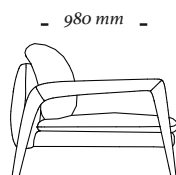

ACABAMENTO

Os acabamentos para o braço de madeira são: 079 - 148 - 145. Revestimentos liberados: Toda a cartela de tecidos Uultis, incluindo couro. Restrito tecidos listrados.

- 2500 mm -

900 mm

- 980 mm -

440 mm

4 Lugares c/ 2 braços
2500x980x900mm

- 2450 mm -

900 mm

- 980 mm -

440 mm

4 Lugares c/ 1 braço D/E
2450x980x900mm

- 2100 mm -

900 mm

- 980 mm -

440 mm

3 Lugares c/ 2 braços
2100x980x900mm

- 2050 mm -

900 mm

- 980 mm -

440 mm

Módulo Ass. 100cm c/ 1 braço D/E
1040x980x900mm

440 mm

Módulo Ass. 120cm s/ braço
1200x980x900mm

440 mm

Módulo Ass. 100cm s/ braço
1000x980x900mm

440 mm

Chaise Longue
1040x1740x900mm

uultis