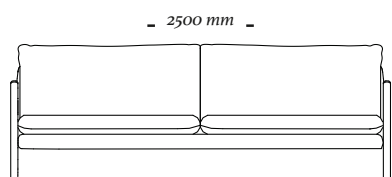

- 2500 mm -

900 mm