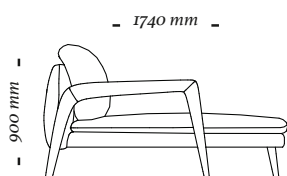

440 mm

4 Lugares c/ 2 braços
2500x980x900mm

- 2450 mm -

900 mm

- 980 mm -

440 mm

4 Lugares c/ 1 braço D/E
2450x980x900mm

- 2100 mm -

900 mm

- 980 mm -

440 mm

3 Lugares c/ 2 braços
2100x980x900mm

- 2050 mm -

900 mm

- 980 mm -

440 mm

3 Lugares c/ 1 braço D/E
2050x980x900mm

440 mm

Módulo Ass. 120cm c/ 2 braço
1280x980x900mm

440 mm

Módulo Ass. 120cm c/ 1 braço D/E
1240x980x900mm

440 mm

Módulo Ass. 100cm c/ 2 braço
1080x980x900mm

440 mm

Módulo Ass. 100cm c/ 1 braço D/E
1040x980x900mm

440 mm

Módulo Ass. 120cm s/ braço
1200x980x900mm

440 mm

Módulo Ass. 100cm s/ braço
1000x980x900mm

440 mm

Chaise Longue
1040x1740x900mm

uultis