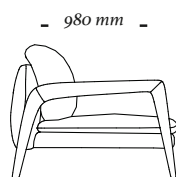

- 980 mm -

440 mm

4 Lugares c/ 2 braços
2500x980x900mm