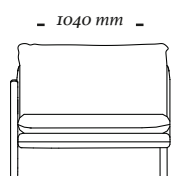

440 mm

4 Lugares c/ 2 braços
2500x980x900mm

- 2450 mm -

900 mm

- 980 mm -

440 mm

4 Lugares c/ 1 braço D/E
2450x980x900mm

- 2100 mm -

900 mm

- 980 mm -

440 mm

3 Lugares c/ 2 braços
2100x980x900mm

- 2050 mm -

900 mm

- 980 mm -

440 mm

3 Lugares c/ 1 braço D/E
2050x980x900mm

440 mm

Módulo Ass. 120cm c/ 2 braço
1280x980x900mm

440 mm

Módulo Ass. 120cm c/ 1 braço D/E
1240x980x900mm

440 mm

Módulo Ass. 100cm c/ 2 braço
1080x980x900mm

440 mm

Módulo Ass. 100cm c/ 1 braço D/E
1040x980x900mm

440 mm

Módulo Ass. 120cm s/ braço
1200x980x900mm

440 mm

Módulo Ass. 100cm s/ braço
1000x980x900mm

440 mm

Chaise Longue
1040x1740x900mm

uultis