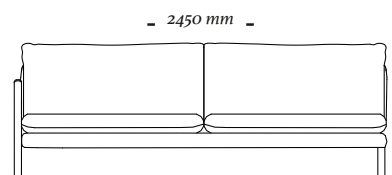

ACABAMENTO

Os acabamentos para o braço de madeira são: 079 - 148 - 145. Revestimentos liberados: Toda a cartela de tecidos Uultis, incluindo couro. Restrito tecidos listrados.

- 2500 mm -

900 mm

- 980 mm -

440 mm

4 Lugares c/ 2 braços
2500x980x900mm

- 2450 mm -

900 mm

- 980 mm -

440 mm

4 Lugares c/ 1 braço D/E
2450x980x900mm

- 2100 mm -