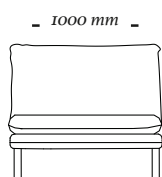

440 mm

4 Lugares c/ 2 braços
2500x980x900mm

- 2450 mm -

900 mm

- 980 mm -

440 mm

4 Lugares c/ 1 braço D/E
2450x980x900mm

- 2100 mm -

900 mm

- 980 mm -

440 mm

3 Lugares c/ 2 braços
2100x980x900mm

- 2050 mm -

900 mm

- 980 mm -

440 mm

3 Lugares c/ 1 braço D/E
2050x980x900mm

440 mm

Módulo Ass. 120cm c/ 2 braço
1280x980x900mm

440 mm

Módulo Ass. 120cm c/ 1 braço D/E
1240x980x900mm

440 mm

Módulo Ass. 100cm c/ 2 braço
1080x980x900mm

440 mm

Módulo Ass. 100cm c/ 1 braço D/E
1040x980x900mm

440 mm

Módulo Ass. 120cm s/ braço
1200x980x900mm

440 mm

Módulo Ass. 100cm s/ braço
1000x980x900mm

440 mm

Chaise Longue
1040x1740x900mm

uultis