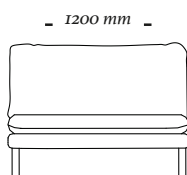

440 mm

4 Lugares c/ 2 braços
2500x980x900mm

- 2450 mm -

900 mm

- 980 mm -

440 mm

4 Lugares c/ 1 braço D/E
2450x980x900mm

- 2100 mm -

900 mm

- 980 mm -

440 mm

3 Lugares c/ 2 braços
2100x980x900mm

- 2050 mm -

900 mm

- 980 mm -

440 mm

3 Lugares c/ 1 braço D/E
2050x980x900mm

440 mm

Módulo Ass. 120cm c/ 2 braço
1280x980x900mm

440 mm

Módulo Ass. 120cm c/ 1 braço D/E
1240x980x900mm

440 mm

Módulo Ass. 100cm c/ 2 braço
1080x980x900mm

440 mm

Módulo Ass. 100cm c/ 1 braço D/E
1040x980x900mm

440 mm

Módulo Ass. 120cm s/ braço
1200x980x900mm

440 mm

Módulo Ass. 100cm s/ braço
1000x980x900mm

440 mm

Chaise Longue
1040x1740x900mm

uultis