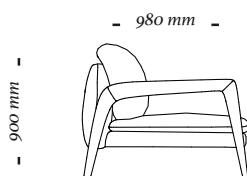

440 mm

4 Lugares c/ 2 braços
2500x980x900mm

- 2450 mm -

900 mm

- 980 mm -

440 mm

4 Lugares c/ 1 braço D/E
2450x980x900mm

- 2100 mm -

900 mm

- 980 mm -

440 mm

3 Lugares c/ 2 braços
2100x980x900mm

- 2050 mm -

900 mm

- 980 mm -

440 mm

3 Lugares c/ 1 braço D/E
2050x980x900mm

440 mm

Módulo Ass. 120cm c/ 2 braço
1280x980x900mm

440 mm

Módulo Ass. 120cm c/ 1 braço D/E
1240x980x900mm

440 mm

Módulo Ass. 100cm c/ 2 braço
1080x980x900mm

440 mm

Módulo Ass. 100cm c/ 1 braço D/E
1040x980x900mm

440 mm

Módulo Ass. 120cm s/ braço
1200x980x900mm

440 mm

Módulo Ass. 100cm s/ braço
1000x980x900mm

440 mm

Chaise Longue
1040x1740x900mm

uultis