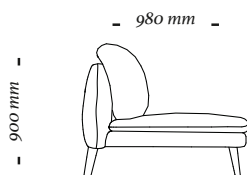

440 mm

4 Lugares c/ 2 braços
2500x980x900mm

- 2450 mm -

900 mm

- 980 mm -

440 mm

4 Lugares c/ 1 braço D/E
2450x980x900mm

- 2100 mm -

900 mm

- 980 mm -

440 mm

3 Lugares c/ 2 braços
2100x980x900mm

- 2050 mm -

900 mm

- 980 mm -

440 mm

3 Lugares c/ 1 braço D/E
2050x980x900mm

440 mm

Módulo Ass. 120cm c/ 2 braço
1280x980x900mm

440 mm

Módulo Ass. 120cm c/ 1 braço D/E
1240x980x900mm

440 mm

Módulo Ass. 100cm c/ 2 braço
1080x980x900mm

440 mm

Módulo Ass. 100cm c/ 1 braço D/E
1040x980x900mm

440 mm

Módulo Ass. 120cm s/ braço
1200x980x900mm

440 mm

Módulo Ass. 100cm s/ braço
1000x980x900mm

440 mm

Chaise Longue
1040x1740x900mm

uultis