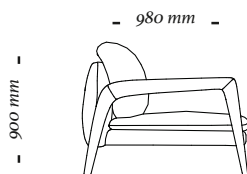

440 mm

4 Lugares c/ 2 braços
2500x980x900mm

- 2450 mm -

900 mm

- 980 mm -

440 mm

4 Lugares c/ 1 braço D/E
2450x980x900mm

- 2100 mm -

900 mm

- 980 mm -

440 mm

3 Lugares c/ 2 braços
2100x980x900mm

- 2050 mm -

900 mm

- 980 mm -

440 mm

3 Lugares c/ 1 braço D/E
2050x980x900mm

440 mm

Módulo Ass. 120cm c/ 2 braço
1280x980x900mm

440 mm

Módulo Ass. 120cm c/ 1 braço D/E
1240x980x900mm

440 mm

Módulo Ass. 100cm c/ 2 braço
1080x980x900mm

440 mm

Módulo Ass. 100cm c/ 1 braço D/E
1040x980x900mm

440 mm

Módulo Ass. 120cm s/ braço
1200x980x900mm

440 mm

Módulo Ass. 100cm s/ braço
1000x980x900mm

440 mm

Chaise Longue
1040x1740x900mm

uultis