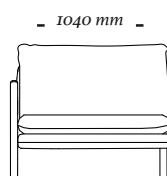

440 mm

4 Lugares c/ 2 braços
2500x980x900mm

- 2450 mm -

900 mm

- 980 mm -

440 mm

4 Lugares c/ 1 braço D/E
2450x980x900mm

- 2100 mm -

900 mm

- 980 mm -

440 mm

3 Lugares c/ 2 braços
2100x980x900mm

- 2050 mm -

900 mm

- 980 mm -

440 mm

3 Lugares c/ 1 braço D/E
2050x980x900mm

440 mm

Módulo Ass. 120cm c/ 2 braço
1280x980x900mm

440 mm

Módulo Ass. 120cm c/ 1 braço D/E
1240x980x900mm

440 mm

Módulo Ass. 100cm c/ 2 braço
1080x980x900mm

440 mm

Módulo Ass. 100cm c/ 1 braço D/E
1040x980x900mm

440 mm

Módulo Ass. 120cm s/ braço
1200x980x900mm

440 mm

Módulo Ass. 100cm s/ braço
1000x980x900mm

440 mm

Chaise Longue
1040x1740x900mm

uultis