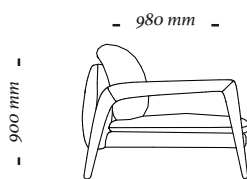

440 mm

4 Lugares c/ 2 braços
2500x980x900mm

- 2450 mm -

900 mm

- 980 mm -

440 mm

4 Lugares c/ 1 braço D/E
2450x980x900mm

- 2100 mm -

900 mm

- 980 mm -

440 mm

3 Lugares c/ 2 braços
2100x980x900mm

- 2050 mm -

900 mm

- 980 mm -

440 mm

3 Lugares c/ 1 braço D/E
2050x980x900mm

440 mm

Módulo Ass. 120cm c/ 2 braço
1280x980x900mm

440 mm

Módulo Ass. 120cm c/ 1 braço D/E
1240x980x900mm

440 mm

Módulo Ass. 100cm c/ 2 braço
1080x980x900mm

440 mm

Módulo Ass. 100cm c/ 1 braço D/E
1040x980x900mm

440 mm

Módulo Ass. 120cm s/ braço
1200x980x900mm

440 mm

Módulo Ass. 100cm s/ braço
1000x980x900mm

440 mm

Chaise Longue
1040x1740x900mm

uultis