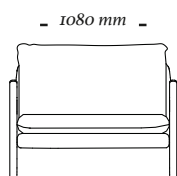

440 mm

4 Lugares c/ 2 braços
2500x980x900mm

- 2450 mm -

900 mm

- 980 mm -

440 mm

4 Lugares c/ 1 braço D/E
2450x980x900mm

- 2100 mm -

900 mm

- 980 mm -

440 mm

3 Lugares c/ 2 braços
2100x980x900mm

- 2050 mm -

900 mm

- 980 mm -

440 mm

3 Lugares c/ 1 braço D/E
2050x980x900mm

440 mm

Módulo Ass. 120cm c/ 2 braço
1280x980x900mm

440 mm

Módulo Ass. 120cm c/ 1 braço D/E
1240x980x900mm

440 mm

Módulo Ass. 100cm c/ 2 braço
1080x980x900mm

440 mm

Módulo Ass. 100cm c/ 1 braço D/E
1040x980x900mm

440 mm

Módulo Ass. 120cm s/ braço
1200x980x900mm

440 mm

Módulo Ass. 100cm s/ braço
1000x980x900mm

440 mm

Chaise Longue
1040x1740x900mm

uultis