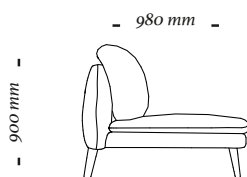

440 mm

4 Lugares c/ 2 braços
2500x980x900mm

- 2450 mm -

900 mm

- 980 mm -

440 mm

4 Lugares c/ 1 braço D/E
2450x980x900mm

- 2100 mm -

900 mm

- 980 mm -

440 mm

3 Lugares c/ 2 braços
2100x980x900mm

- 2050 mm -

900 mm

- 980 mm -

440 mm

3 Lugares c/ 1 braço D/E
2050x980x900mm

440 mm

Módulo Ass. 120cm c/ 2 braço
1280x980x900mm

440 mm

Módulo Ass. 120cm c/ 1 braço D/E
1240x980x900mm

440 mm

Módulo Ass. 100cm c/ 2 braço
1080x980x900mm

440 mm

Módulo Ass. 100cm c/ 1 braço D/E
1040x980x900mm

440 mm

Módulo Ass. 120cm s/ braço
1200x980x900mm

440 mm

Módulo Ass. 100cm s/ braço
1000x980x900mm

440 mm

Chaise Longue
1040x1740x900mm

uultis