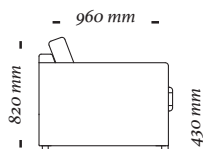

Mod c/ 1 br 18cm Assento 1200mm
1380x960x820mm