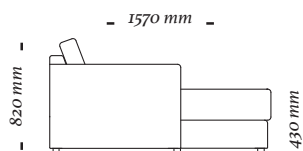

# K U R I

---

**Mod s/ br Assento 800mm**

*800x960x820mm*

**Mod c/ 1 br 11cm Assento 800mm**

*910x960x820mm*

**Mod c/ 1 br 18cm Assento 800mm**

*980x960x820mm*

**Mod c/ 1 br 25cm Assento 800mm**

*1050x960x820mm*

**Mod c/ 2 br 11cm Assento 800mm**

*1020x960x820mm*

**Mod c/ 2 br 18cm Assento 800mm**

*1160x960x820mm*

**Mod c/ 2 br 25cm Assento 800mm**

*1300x960x820mm*

**Chaise Longue c/ 1 br 11cm Assento 800mm**

*910x1570x820mm*