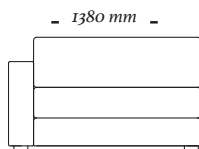

Mod c/ 1 br 18cm Assento 1200mm
1380x960x820mm