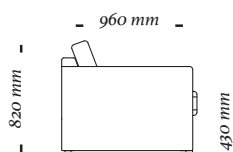

# K U R I

---

**Mod s/ br Assento 800mm**

*800x960x820mm*

**Mod c/ 1 br 11cm Assento 800mm**

*910x960x820mm*

**Mod c/ 1 br 18cm Assento 800mm**

*980x960x820mm*

**Mod c/ 1 br 25cm Assento 800mm**

*1050x960x820mm*

**Mod c/ 2 br 11cm Assento 800mm**

*1020x960x820mm*

**Mod c/ 2 br 18cm Assento 800mm**

*1160x960x820mm*

**Mod c/ 2 br 25cm Assento 800mm**

*1300x960x820mm*