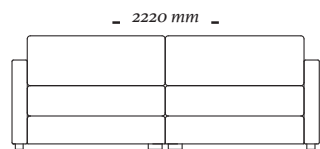

3 Lugares c/ 2 br 11cm
2220x960x820mm