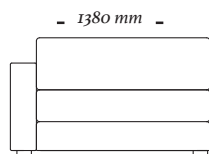

# K U R I

---

**Mod c/ 2 br 11cm Assento 1200mm**  
*1420x960x820mm*

**Mod c/ 2 br 18cm Assento 1200mm**  
*1560x960x820mm*

**Mod c/ 2 br 25cm Assento 1200mm**  
*1700x960x820mm*

**Chaise Longue c/ 1 br 11cm Assento 1200mm**  
*1310x1570x820mm*

**Chaise Longue c/ 1 br 18cm Assento 1200mm**  
*1380x1570x820mm*

**Chaise Longue c/ 1 br 25cm Assento 1200mm**  
*1450x1570x820mm*

**3 Lugares c/ 1 br 11cm**  
*2110x960x820mm*

**3 Lugares c/ 1 br 18cm**  
*2180x960x820mm*