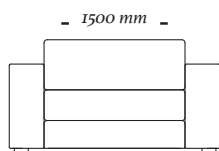

K U R I

Mod c/ 2 br 25cm Assento 1000mm
1500x960x820mm