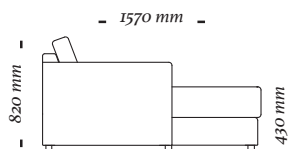

# K U R I

---

**Chaise Longue c/ 1 br 18cm Assento 800mm**  
*980x1570x820mm*

**Chaise Longue c/ 1 br 25cm Assento 800mm**  
*1050x1570x820mm*

**Mod s/ br Assento 1000mm**  
*1000x960x820mm*

**Mod c/ 1 br 11cm Assento 1000mm**  
*1100x960x820mm*

**Mod c/ 1 br 18cm Assento 1000mm**  
*1180x960x820mm*

**Mod c/ 1 br 25cm Assento 1000mm**  
*1250x960x820mm*

**Mod c/ 2 br 11cm Assento 1000mm**  
*1220x960x820mm*

**Mod c/ 2 br 18cm Assento 1000mm**  
*1360x960x820mm*

# K U R I

---

**Mod c/ 2 br 25cm Assento 1000mm**  
*1500x960x820mm*

**Chaise Longue c/ 1 br 11cm Assento 1000mm**  
*1110x1570x820mm*

**Chaise Longue c/ 1 br 18cm Assento 1000mm**  
*1180x1570x820mm*

**Chaise Longue c/ 1 br 25cm Assento 1000mm**  
*1250x1570x820mm*