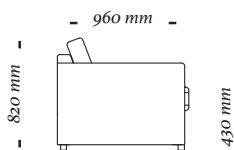

**Mod c/ 1 br 25cm Assento 800mm**

*1050x960x820mm*

**Mod c/ 2 br 11cm Assento 800mm**

*1020x960x820mm*

**Mod c/ 2 br 18cm Assento 800mm**

*1160x960x820mm*

**Mod c/ 2 br 25cm Assento 800mm**

*1300x960x820mm*

**Chaise Longue c/ 1 br 11cm Assento 800mm**

*910x1570x820mm*

# K U R I

---

**Chaise Longue c/ 1 br 18cm Assento 800mm**  
*980x1570x820mm*

**Chaise Longue c/ 1 br 25cm Assento 800mm**  
*1050x1570x820mm*

**Mod s/ br Assento 1000mm**  
*1000x960x820mm*

**Mod c/ 1 br 11cm Assento 1000mm**  
*1100x960x820mm*

**Mod c/ 1 br 18cm Assento 1000mm**  
*1180x960x820mm*

**Mod c/ 1 br 25cm Assento 1000mm**  
*1250x960x820mm*

**Mod c/ 2 br 11cm Assento 1000mm**  
*1220x960x820mm*

**Mod c/ 2 br 18cm Assento 1000mm**  
*1360x960x820mm*