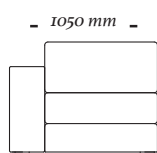

# K U R I

---

**Mod s/ br Assento 800mm**

*800x960x820mm*

**Mod c/ 1 br 11cm Assento 800mm**

*910x960x820mm*

**Mod c/ 1 br 18cm Assento 800mm**

*980x960x820mm*

**Mod c/ 1 br 25cm Assento 800mm**

*1050x960x820mm*

**Mod c/ 2 br 11cm Assento 800mm**

*1020x960x820mm*

**Mod c/ 2 br 18cm Assento 800mm**

*1160x960x820mm*

**Mod c/ 2 br 25cm Assento 800mm**

*1300x960x820mm*