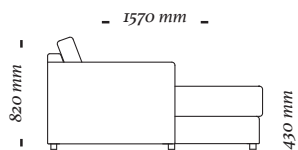

K U R I

Chaise Longue c/ 1 br 18cm Assento 800mm
980x1570x820mm