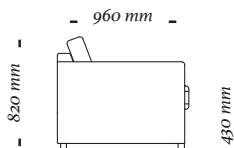

**Mod c/ 1 br 25cm Assento 800mm**

*1050x960x820mm*

**Mod c/ 2 br 11cm Assento 800mm**

*1020x960x820mm*

**Mod c/ 2 br 18cm Assento 800mm**

*1160x960x820mm*

**Mod c/ 2 br 25cm Assento 800mm**

*1300x960x820mm*

**Chaise Longue c/ 1 br 11cm Assento 800mm**

*910x1570x820mm*

# K U R I

---

**Chaise Longue c/ 1 br 18cm Assento 800mm**  
*980x1570x820mm*

**Chaise Longue c/ 1 br 25cm Assento 800mm**  
*1050x1570x820mm*

**Mod s/ br Assento 1000mm**  
*1000x960x820mm*

**Mod c/ 1 br 11cm Assento 1000mm**  
*1100x960x820mm*

**Mod c/ 1 br 18cm Assento 1000mm**  
*1180x960x820mm*

**Mod c/ 1 br 25cm Assento 1000mm**  
*1250x960x820mm*

**Mod c/ 2 br 11cm Assento 1000mm**  
*1220x960x820mm*

**Mod c/ 2 br 18cm Assento 1000mm**  
*1360x960x820mm*