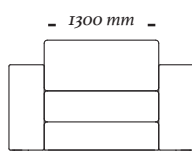

# K U R I

---

**Mod s/ br Assento 800mm**

*800x960x820mm*

**Mod c/ 1 br 11cm Assento 800mm**

*910x960x820mm*

**Mod c/ 1 br 18cm Assento 800mm**

*980x960x820mm*

**Mod c/ 1 br 25cm Assento 800mm**

*1050x960x820mm*

**Mod c/ 2 br 11cm Assento 800mm**

*1020x960x820mm*

**Mod c/ 2 br 18cm Assento 800mm**

*1160x960x820mm*

**Mod c/ 2 br 25cm Assento 800mm**

*1300x960x820mm*

**Chaise Longue c/ 1 br 11cm Assento 800mm**

*910x1570x820mm*