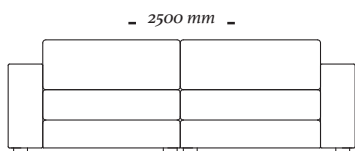

**Chaise Longue c/ 1 br 18cm Assento 1200mm**  
*1380x1570x820mm*

**Chaise Longue c/ 1 br 25cm Assento 1200mm**  
*1450x1570x820mm*

**3 Lugares c/ 1 br 11cm**  
*2110x960x820mm*

**3 Lugares c/ 1 br 18cm**  
*2180x960x820mm*

# K U R I

---

**3 Lugares c/ 1 br 25cm**  
*2250x960x820mm*

**3 Lugares c/ 2 br 11cm**  
*2220x960x820mm*

**3 Lugares c/ 2 br 18cm**  
*2360x960x820mm*

**3 Lugares c/ 2 br 25cm**  
*2500x960x820mm*

**4 Lugares c/ 1 br 11cm**  
*2510x960x820mm*