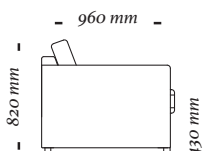

**Chaise Longue c/ 1 br 18cm Assento 1200mm**  
*1380x1570x820mm*

**Chaise Longue c/ 1 br 25cm Assento 1200mm**  
*1450x1570x820mm*

**3 Lugares c/ 1 br 11cm**  
*2110x960x820mm*

**3 Lugares c/ 1 br 18cm**  
*2180x960x820mm*

# K U R I

---

**3 Lugares c/ 1 br 25cm**  
*2250x960x820mm*

**3 Lugares c/ 2 br 11cm**  
*2220x960x820mm*

**3 Lugares c/ 2 br 18cm**  
*2360x960x820mm*

**3 Lugares c/ 2 br 25cm**  
*2500x960x820mm*

**4 Lugares c/ 1 br 11cm**  
*2510x960x820mm*

**4 Lugares c/ 1 br 18cm**  
*2580x960x820mm*

**4 Lugares c/ 1 br 25cm**  
*2650x960x820mm*

**4 Lugares c/ 2 br 11cm**  
*2620x960x820mm*