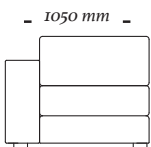

# K U R I

---

**Mod s/ br Assento 800mm**

*800x960x820mm*

**Mod c/ 1 br 11cm Assento 800mm**

*910x960x820mm*

**Mod c/ 1 br 18cm Assento 800mm**

*980x960x820mm*

**Mod c/ 1 br 25cm Assento 800mm**

*1050x960x820mm*

**Mod c/ 2 br 11cm Assento 800mm**

*1020x960x820mm*

**Mod c/ 2 br 18cm Assento 800mm**

*1160x960x820mm*

**Mod c/ 2 br 25cm Assento 800mm**

*1300x960x820mm*

**Chaise Longue c/ 1 br 11cm Assento 800mm**

*910x1570x820mm*

# K U R I

---

**Chaise Longue c/ 1 br 18cm Assento 800mm**  
*980x1570x820mm*

**Chaise Longue c/ 1 br 25cm Assento 800mm**  
*1050x1570x820mm*

**Mod s/ br Assento 1000mm**  
*1000x960x820mm*

**Mod c/ 1 br 11cm Assento 1000mm**  
*1100x960x820mm*