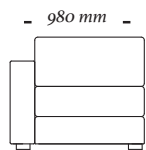

K U R I

Chaise Longue c/ 1 br 18cm Assento 800mm
980x1570x820mm