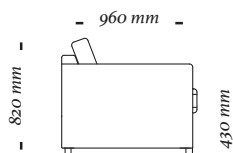

# K U R I

---

**Mod s/ br Assento 800mm**

*800x960x820mm*

**Mod c/ 1 br 11cm Assento 800mm**

*910x960x820mm*

**Mod c/ 1 br 18cm Assento 800mm**

*980x960x820mm*

**Mod c/ 1 br 25cm Assento 800mm**

*1050x960x820mm*

**Mod c/ 2 br 11cm Assento 800mm**

*1020x960x820mm*

**Mod c/ 2 br 18cm Assento 800mm**

*1160x960x820mm*

**Mod c/ 2 br 25cm Assento 800mm**

*1300x960x820mm*