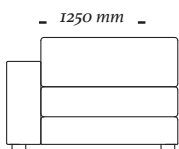

**Mod c/ 1 br 25cm Assento 800mm**

*1050x960x820mm*

**Mod c/ 2 br 11cm Assento 800mm**

*1020x960x820mm*

**Mod c/ 2 br 18cm Assento 800mm**

*1160x960x820mm*

**Mod c/ 2 br 25cm Assento 800mm**

*1300x960x820mm*

**Chaise Longue c/ 1 br 11cm Assento 800mm**

*910x1570x820mm*

# K U R I

---

**Chaise Longue c/ 1 br 18cm Assento 800mm**  
*980x1570x820mm*

**Chaise Longue c/ 1 br 25cm Assento 800mm**  
*1050x1570x820mm*

**Mod s/ br Assento 1000mm**  
*1000x960x820mm*

**Mod c/ 1 br 11cm Assento 1000mm**  
*1100x960x820mm*

**Mod c/ 1 br 18cm Assento 1000mm**  
*1180x960x820mm*

**Mod c/ 1 br 25cm Assento 1000mm**  
*1250x960x820mm*

**Mod c/ 2 br 11cm Assento 1000mm**  
*1220x960x820mm*

**Mod c/ 2 br 18cm Assento 1000mm**  
*1360x960x820mm*