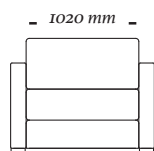

# K U R I

---

**Mod s/ br Assento 800mm**

*800x960x820mm*

**Mod c/ 1 br 11cm Assento 800mm**

*910x960x820mm*

**Mod c/ 1 br 18cm Assento 800mm**

*980x960x820mm*

**Mod c/ 1 br 25cm Assento 800mm**

*1050x960x820mm*

**Mod c/ 2 br 11cm Assento 800mm**

*1020x960x820mm*

**Mod c/ 2 br 18cm Assento 800mm**

*1160x960x820mm*

**Mod c/ 2 br 25cm Assento 800mm**

*1300x960x820mm*

**4 Lugares c/ 1 br 18cm**  
*2580x960x820mm*

**4 Lugares c/ 1 br 25cm**  
*2650x960x820mm*

**4 Lugares c/ 2 br 11cm**  
*2620x960x820mm*