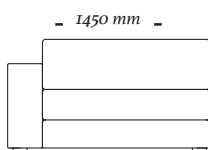

Mod c/ 1 br 25cm Assento 1200mm
1450x960x820mm