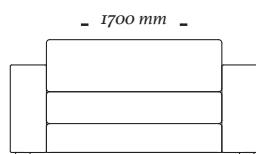

# K U R I

---

**Mod c/ 2 br 11cm Assento 1200mm**  
*1420x960x820mm*

**Mod c/ 2 br 18cm Assento 1200mm**  
*1560x960x820mm*

**Mod c/ 2 br 25cm Assento 1200mm**  
*1700x960x820mm*

**Chaise Longue c/ 1 br 11cm Assento 1200mm**  
*1310x1570x820mm*

**Chaise Longue c/ 1 br 18cm Assento 1200mm**  
*1380x1570x820mm*

**Chaise Longue c/ 1 br 25cm Assento 1200mm**  
*1450x1570x820mm*

**3 Lugares c/ 1 br 11cm**  
*2110x960x820mm*

**3 Lugares c/ 1 br 18cm**  
*2180x960x820mm*