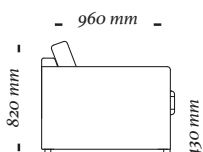

**Chaise Longue c/ 1 br 18cm Assento 1200mm**  
*1380x1570x820mm*

**Chaise Longue c/ 1 br 25cm Assento 1200mm**  
*1450x1570x820mm*

**3 Lugares c/ 1 br 11cm**  
*2110x960x820mm*

**3 Lugares c/ 1 br 18cm**  
*2180x960x820mm*

# K U R I

---

**3 Lugares c/ 1 br 25cm**  
*2250x960x820mm*

**3 Lugares c/ 2 br 11cm**  
*2220x960x820mm*

**3 Lugares c/ 2 br 18cm**  
*2360x960x820mm*

**3 Lugares c/ 2 br 25cm**  
*2500x960x820mm*

**4 Lugares c/ 1 br 11cm**  
*2510x960x820mm*

**4 Lugares c/ 1 br 18cm**  
*2580x960x820mm*

**4 Lugares c/ 1 br 25cm**  
*2650x960x820mm*

**4 Lugares c/ 2 br 11cm**  
*2620x960x820mm*