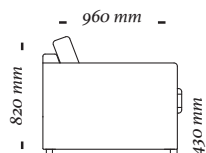

# K U R I

---

**Mod c/ 2 br 25cm Assento 1000mm**  
*1500x960x820mm*

**Chaise Longue c/ 1 br 11cm Assento 1000mm**  
*1110x1570x820mm*

**Chaise Longue c/ 1 br 18cm Assento 1000mm**  
*1180x1570x820mm*

**Chaise Longue c/ 1 br 25cm Assento 1000mm**  
*1250x1570x820mm*

**Mod s/ br Assento 1200mm**  
*1200x960x820mm*

**Mod c/ 1 br 11cm Assento 1200mm**  
*1310x960x820mm*

**Mod c/ 1 br 18cm Assento 1200mm**  
*1380x960x820mm*

**Mod c/ 1 br 25cm Assento 1200mm**  
*1450x960x820mm*

# K U R I

---

**Mod c/ 2 br 11cm Assento 1200mm**  
*1420x960x820mm*

**Mod c/ 2 br 18cm Assento 1200mm**  
*1560x960x820mm*

**Mod c/ 2 br 25cm Assento 1200mm**  
*1700x960x820mm*

**Chaise Longue c/ 1 br 11cm Assento 1200mm**  
*1310x1570x820mm*