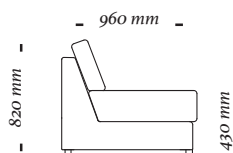

## COMPOSÊ

*Base + Almofadas Encosto.*

# K U R I

---

**Mod s/ br Assento 800mm**

*800x960x820mm*

**Mod c/ 1 br 11cm Assento 800mm**

*910x960x820mm*

**Mod c/ 1 br 18cm Assento 800mm**

*980x960x820mm*

**Mod c/ 1 br 25cm Assento 800mm**

*1050x960x820mm*

**Mod c/ 2 br 11cm Assento 800mm**

*1020x960x820mm*

**Mod c/ 2 br 18cm Assento 800mm**

*1160x960x820mm*

**Mod c/ 2 br 25cm Assento 800mm**

*1300x960x820mm*