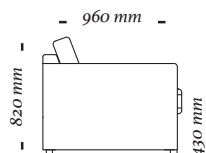

K U R I

---

3 Lugares c/ 1 br 11cm
2110x960x820mm

3 Lugares c/ 1 br 18cm
2180x960x820mm