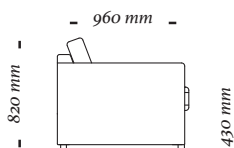

**Mod c/ 1 br 25cm Assento 800mm**

*1050x960x820mm*

**Mod c/ 2 br 11cm Assento 800mm**

*1020x960x820mm*

**Mod c/ 2 br 18cm Assento 800mm**

*1160x960x820mm*

**Mod c/ 2 br 25cm Assento 800mm**

*1300x960x820mm*

**Chaise Longue c/ 1 br 11cm Assento 800mm**

*910x1570x820mm*

# K U R I

---

**Chaise Longue c/ 1 br 18cm Assento 800mm**  
*980x1570x820mm*

**Chaise Longue c/ 1 br 25cm Assento 800mm**  
*1050x1570x820mm*

**Mod s/ br Assento 1000mm**  
*1000x960x820mm*

**Mod c/ 1 br 11cm Assento 1000mm**  
*1100x960x820mm*

**Mod c/ 1 br 18cm Assento 1000mm**  
*1180x960x820mm*

**Mod c/ 1 br 25cm Assento 1000mm**  
*1250x960x820mm*

**Mod c/ 2 br 11cm Assento 1000mm**  
*1220x960x820mm*

**Mod c/ 2 br 18cm Assento 1000mm**  
*1360x960x820mm*