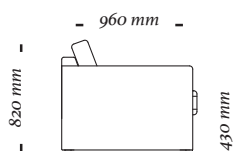

# K U R I

---

**Mod s/ br Assento 800mm**

*800x960x820mm*

**Mod c/ 1 br 11cm Assento 800mm**

*910x960x820mm*

**Mod c/ 1 br 18cm Assento 800mm**

*980x960x820mm*

**Mod c/ 1 br 25cm Assento 800mm**

*1050x960x820mm*

**Mod c/ 2 br 11cm Assento 800mm**

*1020x960x820mm*

**Mod c/ 2 br 18cm Assento 800mm**

*1160x960x820mm*

**Mod c/ 2 br 25cm Assento 800mm**

*1300x960x820mm*