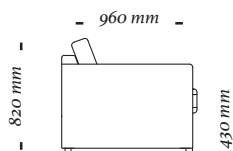

# K U R I

---

**Mod s/ br Assento 800mm**

*800x960x820mm*

**Mod c/ 1 br 11cm Assento 800mm**

*910x960x820mm*

**Mod c/ 1 br 18cm Assento 800mm**

*980x960x820mm*

**Mod c/ 1 br 25cm Assento 800mm**

*1050x960x820mm*

**Mod c/ 2 br 11cm Assento 800mm**

*1020x960x820mm*

**Mod c/ 2 br 18cm Assento 800mm**

*1160x960x820mm*

**Mod c/ 2 br 25cm Assento 800mm**

*1300x960x820mm*