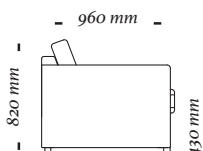

**Chaise Longue c/ 1 br 18cm Assento 1200mm**  
*1380x1570x820mm*

**Chaise Longue c/ 1 br 25cm Assento 1200mm**  
*1450x1570x820mm*

**3 Lugares c/ 1 br 11cm**  
*2110x960x820mm*

**3 Lugares c/ 1 br 18cm**  
*2180x960x820mm*

# K U R I

---

**3 Lugares c/ 1 br 25cm**  
*2250x960x820mm*

**3 Lugares c/ 2 br 11cm**  
*2220x960x820mm*

**3 Lugares c/ 2 br 18cm**  
*2360x960x820mm*

**3 Lugares c/ 2 br 25cm**  
*2500x960x820mm*

**4 Lugares c/ 1 br 11cm**  
*2510x960x820mm*

**4 Lugares c/ 1 br 18cm**  
*2580x960x820mm*

**4 Lugares c/ 1 br 25cm**  
*2650x960x820mm*

**4 Lugares c/ 2 br 11cm**  
*2620x960x820mm*