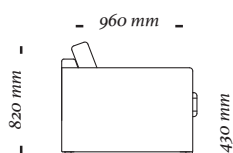

# K U R I

---

**Mod s/ br Assento 800mm**

*800x960x820mm*

**Mod c/ 1 br 11cm Assento 800mm**

*910x960x820mm*

**Mod c/ 1 br 18cm Assento 800mm**

*980x960x820mm*

**Mod c/ 1 br 25cm Assento 800mm**

*1050x960x820mm*

**Mod c/ 2 br 11cm Assento 800mm**

*1020x960x820mm*

**Mod c/ 2 br 18cm Assento 800mm**

*1160x960x820mm*

**Mod c/ 2 br 25cm Assento 800mm**

*1300x960x820mm*