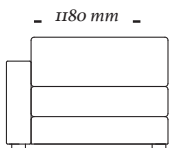

**Mod c/ 1 br 25cm Assento 800mm**

*1050x960x820mm*

**Mod c/ 2 br 11cm Assento 800mm**

*1020x960x820mm*

**Mod c/ 2 br 18cm Assento 800mm**

*1160x960x820mm*

**Mod c/ 2 br 25cm Assento 800mm**

*1300x960x820mm*

**Chaise Longue c/ 1 br 11cm Assento 800mm**

*910x1570x820mm*

# K U R I

---

**Chaise Longue c/ 1 br 18cm Assento 800mm**  
*980x1570x820mm*

**Chaise Longue c/ 1 br 25cm Assento 800mm**  
*1050x1570x820mm*

**Mod s/ br Assento 1000mm**  
*1000x960x820mm*

**Mod c/ 1 br 11cm Assento 1000mm**  
*1100x960x820mm*

**Mod c/ 1 br 18cm Assento 1000mm**  
*1180x960x820mm*

**Mod c/ 1 br 25cm Assento 1000mm**  
*1250x960x820mm*

**Mod c/ 2 br 11cm Assento 1000mm**  
*1220x960x820mm*

**Mod c/ 2 br 18cm Assento 1000mm**  
*1360x960x820mm*