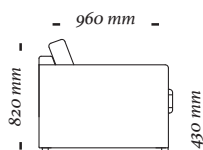

Mod c/ 1 br 25cm Assento 1200mm
1450x960x820mm