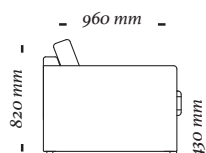

**Mod s/ br Assento 1200mm**  
*1200x960x820mm*

**Mod c/ 1 br 11cm Assento 1200mm**  
*1310x960x820mm*

**Mod c/ 1 br 18cm Assento 1200mm**  
*1380x960x820mm*

**Mod c/ 1 br 25cm Assento 1200mm**  
*1450x960x820mm*

# K U R I

---

**Mod c/ 2 br 11cm Assento 1200mm**  
*1420x960x820mm*

**Mod c/ 2 br 18cm Assento 1200mm**  
*1560x960x820mm*

**Mod c/ 2 br 25cm Assento 1200mm**  
*1700x960x820mm*

**Chaise Longue c/ 1 br 11cm Assento 1200mm**  
*1310x1570x820mm*

**Chaise Longue c/ 1 br 18cm Assento 1200mm**  
*1380x1570x820mm*

**Chaise Longue c/ 1 br 25cm Assento 1200mm**  
*1450x1570x820mm*

**3 Lugares c/ 1 br 11cm**  
*2110x960x820mm*

**3 Lugares c/ 1 br 18cm**  
*2180x960x820mm*