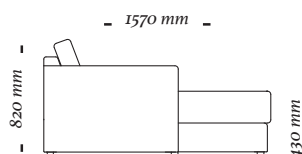

# K U R I

---

**Mod c/ 2 br 11cm Assento 1200mm**  
*1420x960x820mm*

**Mod c/ 2 br 18cm Assento 1200mm**  
*1560x960x820mm*

**Mod c/ 2 br 25cm Assento 1200mm**  
*1700x960x820mm*

**Chaise Longue c/ 1 br 11cm Assento 1200mm**  
*1310x1570x820mm*

**Chaise Longue c/ 1 br 18cm Assento 1200mm**  
*1380x1570x820mm*

**Chaise Longue c/ 1 br 25cm Assento 1200mm**  
*1450x1570x820mm*

**3 Lugares c/ 1 br 11cm**  
*2110x960x820mm*

**3 Lugares c/ 1 br 18cm**  
*2180x960x820mm*