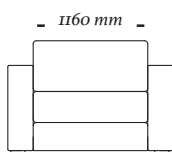

# K U R I

---

**Mod s/ br Assento 800mm**

*800x960x820mm*

**Mod c/ 1 br 11cm Assento 800mm**

*910x960x820mm*

**Mod c/ 1 br 18cm Assento 800mm**

*980x960x820mm*

**Mod c/ 1 br 25cm Assento 800mm**

*1050x960x820mm*

**Mod c/ 2 br 11cm Assento 800mm**

*1020x960x820mm*

**Mod c/ 2 br 18cm Assento 800mm**

*1160x960x820mm*

**Mod c/ 2 br 25cm Assento 800mm**

*1300x960x820mm*

**4 Lugares c/ 1 br 18cm**  
*2580x960x820mm*

**4 Lugares c/ 1 br 25cm**  
*2650x960x820mm*

**4 Lugares c/ 2 br 11cm**  
*2620x960x820mm*