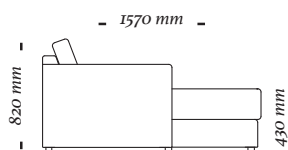

**Mod c/ 1 br 18cm Assento 1000mm**  
*1180x960x820mm*

**Mod c/ 1 br 25cm Assento 1000mm**  
*1250x960x820mm*

**Mod c/ 2 br 11cm Assento 1000mm**  
*1220x960x820mm*

**Mod c/ 2 br 18cm Assento 1000mm**  
*1360x960x820mm*

# K U R I

---

**Mod c/ 2 br 25cm Assento 1000mm**  
*1500x960x820mm*

**Chaise Longue c/ 1 br 11cm Assento 1000mm**  
*1110x1570x820mm*

**Chaise Longue c/ 1 br 18cm Assento 1000mm**  
*1180x1570x820mm*

**Chaise Longue c/ 1 br 25cm Assento 1000mm**  
*1250x1570x820mm*