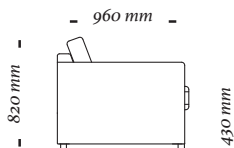

**Mod c/ 1 br 25cm Assento 800mm**

*1050x960x820mm*

**Mod c/ 2 br 11cm Assento 800mm**

*1020x960x820mm*

**Mod c/ 2 br 18cm Assento 800mm**

*1160x960x820mm*

**Mod c/ 2 br 25cm Assento 800mm**

*1300x960x820mm*

**Chaise Longue c/ 1 br 11cm Assento 800mm**

*910x1570x820mm*

# K U R I

---

**Chaise Longue c/ 1 br 18cm Assento 800mm**  
*980x1570x820mm*

**Chaise Longue c/ 1 br 25cm Assento 800mm**  
*1050x1570x820mm*

**Mod s/ br Assento 1000mm**  
*1000x960x820mm*

**Mod c/ 1 br 11cm Assento 1000mm**  
*1100x960x820mm*

**Mod c/ 1 br 18cm Assento 1000mm**  
*1180x960x820mm*

**Mod c/ 1 br 25cm Assento 1000mm**  
*1250x960x820mm*

**Mod c/ 2 br 11cm Assento 1000mm**  
*1220x960x820mm*

**Mod c/ 2 br 18cm Assento 1000mm**  
*1360x960x820mm*