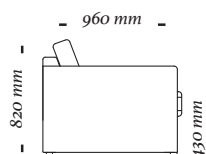

**Mod s/ br Assento 1200mm**  
*1200x960x820mm*

**Mod c/ 1 br 11cm Assento 1200mm**  
*1310x960x820mm*

**Mod c/ 1 br 18cm Assento 1200mm**  
*1380x960x820mm*

**Mod c/ 1 br 25cm Assento 1200mm**  
*1450x960x820mm*

# K U R I

---

**Mod c/ 2 br 11cm Assento 1200mm**  
*1420x960x820mm*

**Mod c/ 2 br 18cm Assento 1200mm**  
*1560x960x820mm*

**Mod c/ 2 br 25cm Assento 1200mm**  
*1700x960x820mm*

**Chaise Longue c/ 1 br 11cm Assento 1200mm**  
*1310x1570x820mm*

**Chaise Longue c/ 1 br 18cm Assento 1200mm**  
*1380x1570x820mm*

**Chaise Longue c/ 1 br 25cm Assento 1200mm**  
*1450x1570x820mm*

**3 Lugares c/ 1 br 11cm**  
*2110x960x820mm*

**3 Lugares c/ 1 br 18cm**  
*2180x960x820mm*