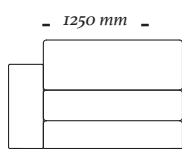

# K U R I

---

**Chaise Longue c/ 1 br 18cm Assento 800mm**  
*980x1570x820mm*

**Chaise Longue c/ 1 br 25cm Assento 800mm**  
*1050x1570x820mm*

**Mod s/ br Assento 1000mm**  
*1000x960x820mm*

**Mod c/ 1 br 11cm Assento 1000mm**  
*1100x960x820mm*

**Mod c/ 1 br 18cm Assento 1000mm**  
*1180x960x820mm*

**Mod c/ 1 br 25cm Assento 1000mm**  
*1250x960x820mm*

**Mod c/ 2 br 11cm Assento 1000mm**  
*1220x960x820mm*

**Mod c/ 2 br 18cm Assento 1000mm**  
*1360x960x820mm*

# K U R I

---

**Mod c/ 2 br 25cm Assento 1000mm**  
*1500x960x820mm*

**Chaise Longue c/ 1 br 11cm Assento 1000mm**  
*1110x1570x820mm*

**Chaise Longue c/ 1 br 18cm Assento 1000mm**  
*1180x1570x820mm*

**Chaise Longue c/ 1 br 25cm Assento 1000mm**  
*1250x1570x820mm*