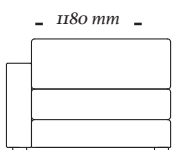

**Mod c/ 1 br 18cm Assento 1000mm**  
*1180x960x820mm*

**Mod c/ 1 br 25cm Assento 1000mm**  
*1250x960x820mm*

**Mod c/ 2 br 11cm Assento 1000mm**  
*1220x960x820mm*

**Mod c/ 2 br 18cm Assento 1000mm**  
*1360x960x820mm*

# K U R I

---

**Mod c/ 2 br 25cm Assento 1000mm**  
*1500x960x820mm*

**Chaise Longue c/ 1 br 11cm Assento 1000mm**  
*1110x1570x820mm*

**Chaise Longue c/ 1 br 18cm Assento 1000mm**  
*1180x1570x820mm*

**Chaise Longue c/ 1 br 25cm Assento 1000mm**  
*1250x1570x820mm*