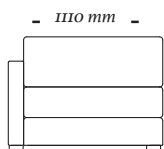

# K U R I

---

**Chaise Longue c/ 1 br 18cm Assento 800mm**  
*980x1570x820mm*

**Chaise Longue c/ 1 br 25cm Assento 800mm**  
*1050x1570x820mm*

**Mod s/ br Assento 1000mm**  
*1000x960x820mm*

**Mod c/ 1 br 11cm Assento 1000mm**  
*1100x960x820mm*

**Mod c/ 1 br 18cm Assento 1000mm**  
*1180x960x820mm*

**Mod c/ 1 br 25cm Assento 1000mm**  
*1250x960x820mm*

**Mod c/ 2 br 11cm Assento 1000mm**  
*1220x960x820mm*

**Mod c/ 2 br 18cm Assento 1000mm**  
*1360x960x820mm*

# K U R I

---

**Mod c/ 2 br 25cm Assento 1000mm**  
*1500x960x820mm*

**Chaise Longue c/ 1 br 11cm Assento 1000mm**  
*1110x1570x820mm*

**Chaise Longue c/ 1 br 18cm Assento 1000mm**  
*1180x1570x820mm*

**Chaise Longue c/ 1 br 25cm Assento 1000mm**  
*1250x1570x820mm*