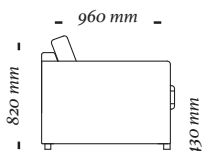

# K U R I

---

**Mod c/ 2 br 11cm Assento 1200mm**  
*1420x960x820mm*

**Mod c/ 2 br 18cm Assento 1200mm**  
*1560x960x820mm*

**Mod c/ 2 br 25cm Assento 1200mm**  
*1700x960x820mm*

**Chaise Longue c/ 1 br 11cm Assento 1200mm**  
*1310x1570x820mm*

**Chaise Longue c/ 1 br 18cm Assento 1200mm**  
*1380x1570x820mm*

**Chaise Longue c/ 1 br 25cm Assento 1200mm**  
*1450x1570x820mm*

**3 Lugares c/ 1 br 11cm**  
*2110x960x820mm*

**3 Lugares c/ 1 br 18cm**  
*2180x960x820mm*

# K U R I

---

**3 Lugares c/ 1 br 25cm**  
*2250x960x820mm*

**3 Lugares c/ 2 br 11cm**  
*2220x960x820mm*

**3 Lugares c/ 2 br 18cm**  
*2360x960x820mm*

**3 Lugares c/ 2 br 25cm**  
*2500x960x820mm*

**4 Lugares c/ 1 br 11cm**  
*2510x960x820mm*