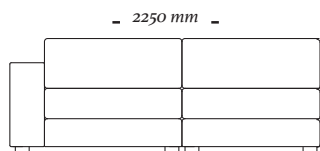

K U R I

---

3 Lugares c/ 1 br 25cm
2250x960x820mm