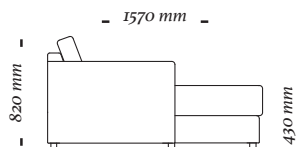

# K U R I

---

**Mod s/ br Assento 800mm**

*800x960x820mm*

**Mod c/ 1 br 11cm Assento 800mm**

*910x960x820mm*

**Mod c/ 1 br 18cm Assento 800mm**

*980x960x820mm*

**Mod c/ 1 br 25cm Assento 800mm**

*1050x960x820mm*

**Mod c/ 2 br 11cm Assento 800mm**

*1020x960x820mm*

**Mod c/ 2 br 18cm Assento 800mm**

*1160x960x820mm*

**Mod c/ 2 br 25cm Assento 800mm**

*1300x960x820mm*

**Chaise Longue c/ 1 br 11cm Assento 800mm**

*910x1570x820mm*

# K U R I

---

**Chaise Longue c/ 1 br 18cm Assento 800mm**  
*980x1570x820mm*

**Chaise Longue c/ 1 br 25cm Assento 800mm**  
*1050x1570x820mm*

**Mod s/ br Assento 1000mm**  
*1000x960x820mm*

**Mod c/ 1 br 11cm Assento 1000mm**  
*1100x960x820mm*