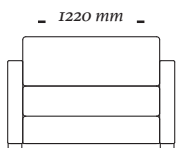

Mod c/ 2 br 11cm Assento 1000mm
1220x960x820mm