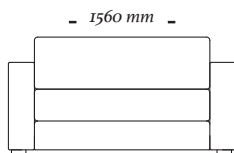

# K U R I

---

**Mod c/ 2 br 25cm Assento 1000mm**  
*1500x960x820mm*

**Chaise Longue c/ 1 br 11cm Assento 1000mm**  
*1110x1570x820mm*

**Chaise Longue c/ 1 br 18cm Assento 1000mm**  
*1180x1570x820mm*

**Chaise Longue c/ 1 br 25cm Assento 1000mm**  
*1250x1570x820mm*

**Mod s/ br Assento 1200mm**  
*1200x960x820mm*

**Mod c/ 1 br 11cm Assento 1200mm**  
*1310x960x820mm*

**Mod c/ 1 br 18cm Assento 1200mm**  
*1380x960x820mm*

**Mod c/ 1 br 25cm Assento 1200mm**  
*1450x960x820mm*

# K U R I

---

**Mod c/ 2 br 11cm Assento 1200mm**  
*1420x960x820mm*

**Mod c/ 2 br 18cm Assento 1200mm**  
*1560x960x820mm*

**Mod c/ 2 br 25cm Assento 1200mm**  
*1700x960x820mm*

**Chaise Longue c/ 1 br 11cm Assento 1200mm**  
*1310x1570x820mm*