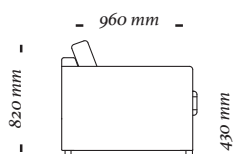

# K U R I

---

**Mod s/ br Assento 800mm**

*800x960x820mm*

**Mod c/ 1 br 11cm Assento 800mm**

*910x960x820mm*

**Mod c/ 1 br 18cm Assento 800mm**

*980x960x820mm*

**Mod c/ 1 br 25cm Assento 800mm**

*1050x960x820mm*

**Mod c/ 2 br 11cm Assento 800mm**

*1020x960x820mm*

**Mod c/ 2 br 18cm Assento 800mm**

*1160x960x820mm*

**Mod c/ 2 br 25cm Assento 800mm**

*1300x960x820mm*