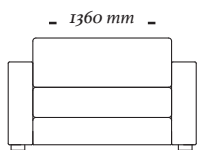

Mod c/ 2 br 18cm Assento 1000mm
1360x960x820mm