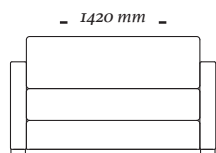

K U R I

---

3 Lugares c/ 1 br 11cm
2110x960x820mm

3 Lugares c/ 1 br 18cm
2180x960x820mm