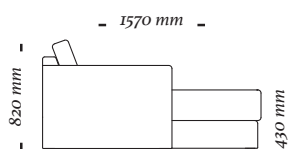

**Mod c/ 1 br 18cm Assento 1000mm**  
*1180x960x820mm*

**Mod c/ 1 br 25cm Assento 1000mm**  
*1250x960x820mm*

**Mod c/ 2 br 11cm Assento 1000mm**  
*1220x960x820mm*

**Mod c/ 2 br 18cm Assento 1000mm**  
*1360x960x820mm*

# K U R I

---

**Mod c/ 2 br 25cm Assento 1000mm**  
*1500x960x820mm*

**Chaise Longue c/ 1 br 11cm Assento 1000mm**  
*1110x1570x820mm*

**Chaise Longue c/ 1 br 18cm Assento 1000mm**  
*1180x1570x820mm*

**Chaise Longue c/ 1 br 25cm Assento 1000mm**  
*1250x1570x820mm*