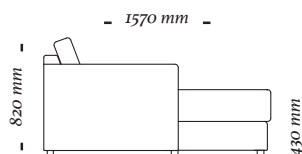

# K U R I

---

**Mod c/ 2 br 11cm Assento 1200mm**  
*1420x960x820mm*

**Mod c/ 2 br 18cm Assento 1200mm**  
*1560x960x820mm*

**Mod c/ 2 br 25cm Assento 1200mm**  
*1700x960x820mm*

**Chaise Longue c/ 1 br 11cm Assento 1200mm**  
*1310x1570x820mm*

**Chaise Longue c/ 1 br 18cm Assento 1200mm**  
*1380x1570x820mm*

**Chaise Longue c/ 1 br 25cm Assento 1200mm**  
*1450x1570x820mm*

**3 Lugares c/ 1 br 11cm**  
*2110x960x820mm*

**3 Lugares c/ 1 br 18cm**  
*2180x960x820mm*