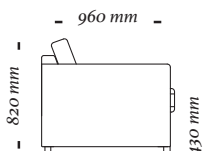

**Chaise Longue c/ 1 br 18cm Assento 1200mm**  
*1380x1570x820mm*

**Chaise Longue c/ 1 br 25cm Assento 1200mm**  
*1450x1570x820mm*

**3 Lugares c/ 1 br 11cm**  
*2110x960x820mm*

**3 Lugares c/ 1 br 18cm**  
*2180x960x820mm*

# K U R I

---

**3 Lugares c/ 1 br 25cm**  
*2250x960x820mm*

**3 Lugares c/ 2 br 11cm**  
*2220x960x820mm*

**3 Lugares c/ 2 br 18cm**  
*2360x960x820mm*

**3 Lugares c/ 2 br 25cm**  
*2500x960x820mm*

**4 Lugares c/ 1 br 11cm**  
*2510x960x820mm*

**4 Lugares c/ 1 br 18cm**  
*2580x960x820mm*

**4 Lugares c/ 1 br 25cm**  
*2650x960x820mm*

**4 Lugares c/ 2 br 11cm**  
*2620x960x820mm*