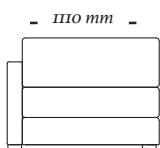

# K U R I

---

**Chaise Longue c/ 1 br 18cm Assento 800mm**  
*980x1570x820mm*

**Chaise Longue c/ 1 br 25cm Assento 800mm**  
*1050x1570x820mm*

**Mod s/ br Assento 1000mm**  
*1000x960x820mm*

**Mod c/ 1 br 11cm Assento 1000mm**  
*1100x960x820mm*

**Mod c/ 1 br 18cm Assento 1000mm**  
*1180x960x820mm*

**Mod c/ 1 br 25cm Assento 1000mm**  
*1250x960x820mm*

**Mod c/ 2 br 11cm Assento 1000mm**  
*1220x960x820mm*

**Mod c/ 2 br 18cm Assento 1000mm**  
*1360x960x820mm*