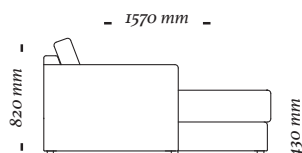

**Mod s/ br Assento 1200mm**  
*1200x960x820mm*

**Mod c/ 1 br 11cm Assento 1200mm**  
*1310x960x820mm*

**Mod c/ 1 br 18cm Assento 1200mm**  
*1380x960x820mm*

**Mod c/ 1 br 25cm Assento 1200mm**  
*1450x960x820mm*

# K U R I

---

**Mod c/ 2 br 11cm Assento 1200mm**  
*1420x960x820mm*

**Mod c/ 2 br 18cm Assento 1200mm**  
*1560x960x820mm*

**Mod c/ 2 br 25cm Assento 1200mm**  
*1700x960x820mm*

**Chaise Longue c/ 1 br 11cm Assento 1200mm**  
*1310x1570x820mm*

**Chaise Longue c/ 1 br 18cm Assento 1200mm**  
*1380x1570x820mm*

**Chaise Longue c/ 1 br 25cm Assento 1200mm**  
*1450x1570x820mm*

**3 Lugares c/ 1 br 11cm**  
*2110x960x820mm*

**3 Lugares c/ 1 br 18cm**  
*2180x960x820mm*