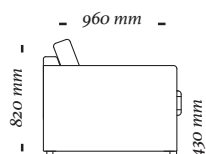

**Mod s/ br Assento 1200mm**  
*1200x960x820mm*

**Mod c/ 1 br 11cm Assento 1200mm**  
*1310x960x820mm*

**Mod c/ 1 br 18cm Assento 1200mm**  
*1380x960x820mm*

**Mod c/ 1 br 25cm Assento 1200mm**  
*1450x960x820mm*

# K U R I

---

**Mod c/ 2 br 11cm Assento 1200mm**  
*1420x960x820mm*

**Mod c/ 2 br 18cm Assento 1200mm**  
*1560x960x820mm*

**Mod c/ 2 br 25cm Assento 1200mm**  
*1700x960x820mm*

**Chaise Longue c/ 1 br 11cm Assento 1200mm**  
*1310x1570x820mm*

**Chaise Longue c/ 1 br 18cm Assento 1200mm**  
*1380x1570x820mm*

**Chaise Longue c/ 1 br 25cm Assento 1200mm**  
*1450x1570x820mm*

**3 Lugares c/ 1 br 11cm**  
*2110x960x820mm*

**3 Lugares c/ 1 br 18cm**  
*2180x960x820mm*