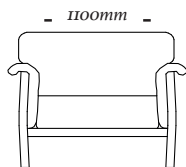

## *OPÇÕES*

*Pés de madeira maciça com opções de cor: Amêndoa, Imbuia, preto ou branco.*

## *COMPOSÊ*

*Base + Almofada decorativa.*

# L O U

---

**Poltrona**  
1100x1100x830mm

**2 Lugares**  
1550x1100x830mm

**3 Lugares**  
2150x1100x830mm

uultis

B R I I 6 , D O I S I R M Ã O S

R S | B R A S I L