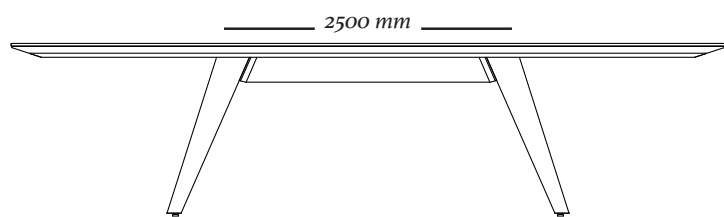

TABLE

SEAT

ultis

L E T T O

DESIGNED BY
SÉRGIO BATISTA

L E T T O

Mesa com design minimalista: são formas geométricas e ângulos facetados em busca de formas modernas.

Os pés são em madeira maciça, o tampo em chapa de MDF com acabamento laqueado e o vidro é pintado e temperado. Viu só? O estilo também pode estar na sua mesa.

ESTRUTURA

Mesa de jantar com estrutura e pés em madeira maciça contando com tampo em chapa de MDF e vidro sobreposto.

ACABAMENTOS

Madeira: 071, 077, 084, 079, 145.

COMPOSÊ

Base + Tampo.

OPÇÕES

Disponível em quatro opções de tamanho. Além de possuir opção de tampo de vidro nas espessuras 8 e 12mm sendo possível escolher a cor do vidro.

LE T T O

5207
2500x1100x750mm

5207
2200x1100x750mm

5207
1700x1100x750mm

5207
1500x1500x750mm

COMPOSIÇÃO
Na imagem conjunto
com a cadeira Stuzi

uultis

BR 116, DOIS IRMÃOS