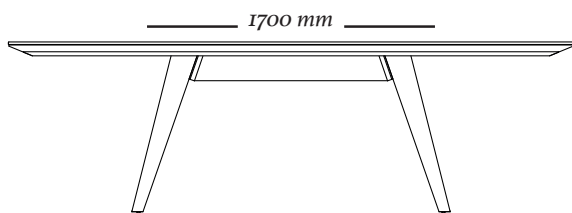

TABLE

SEAT

ultis

L E T T O

DESIGNED BY
SÉRGIO BATISTA

L E T T O

Mesa com design minimalista: são formas geométricas e ângulos facetados em busca de formas modernas.

Os pés são em madeira maciça, o tampo em chapa de MDF com acabamento laqueado e o vidro é pintado e temperado. Viu só? O estilo também pode estar na sua mesa.

ESTRUTURA

Mesa de jantar com estrutura e pés em madeira maciça contando com tampo em chapa de MDF e vidro sobreposto.

ACABAMENTOS

Madeira: 071, 077, 084, 079, 145.

COMPOSÊ

Base + Tampo.

OPÇÕES

Disponível em quatro opções de tamanho. Além de possuir opção de tampo de vidro nas espessuras 8 e 12mm sendo possível escolher a cor do vidro.

LE T T O

5207
2500x1100x750mm

5207
2200x1100x750mm

5207
1700x1100x750mm

5207
1500x1500x750mm

COMPOSIÇÃO
Na imagem conjunto
com a cadeira Stuzi

uultis

BR 116, DOIS IRMÃOS