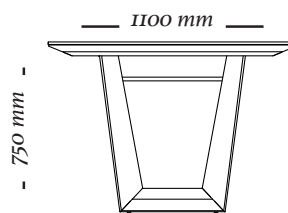

TABLE

SEAT

ultis

L E T T O

DESIGNED BY
SÉRGIO BATISTA

L E T T O

Mesa com design minimalista: são formas geométricas e ângulos facetados em busca de formas modernas.

Os pés são em madeira maciça, o tampo em chapa de MDF com acabamento laqueado e o vidro é pintado e temperado. Viu só? O estilo também pode estar na sua mesa.

ESTRUTURA

Mesa de jantar com estrutura e pés em madeira maciça contando com tampo em chapa de MDF e vidro sobreposto.

ACABAMENTOS

Madeira: 071, 077, 084, 079, 145.

COMPOSÊ

Base + Tampo.

OPÇÕES

Disponível em quatro opções de tamanho. Além de possuir opção de tampo de vidro nas espessuras 8 e 12mm sendo possível escolher a cor do vidro.

LE T T O

5207
2500x1100x750mm

5207
2200x1100x750mm

5207
1700x1100x750mm

5207
1500x1500x750mm

COMPOSIÇÃO
Na imagem conjunto
com a cadeira Stuzi

uultis

BR 116, DOIS IRMÃOS