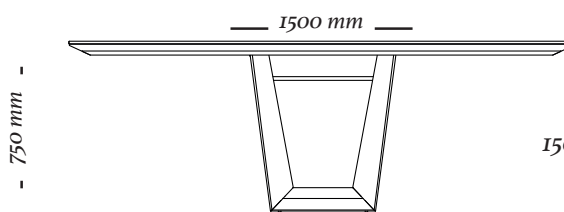

ESTRUTURA

Mesa de jantar com estrutura e pés em madeira maciça contando com tampo em chapa de MDF e vidro sobreposto.

ACABAMENTOS

Madeira: 071, 077, 084, 079, 145.

COMPOSÊ

Base + Tampo.

OPÇÕES

Disponível em quatro opções de tamanho. Além de possuir opção de tampo de vidro nas espessuras 8 e 12mm sendo possível escolher a cor do vidro.

LE T T O

5207
2500x1100x750mm

5207
2200x1100x750mm

5207
1700x1100x750mm

5207
1500x1500x750mm

COMPOSIÇÃO
Na imagem conjunto
com a cadeira Stuzi

uultis

BR 116, DOIS IRMÃOS