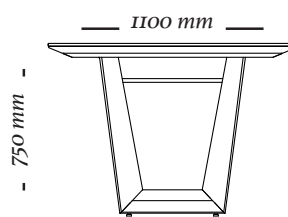

TABLE

SEAT

ultis

L E T T O

DESIGNED BY
SÉRGIO BATISTA

L E T T O

Mesa com design minimalista: são formas geométricas e ângulos facetados em busca de formas modernas.

Os pés são em madeira maciça, o tampo em chapa de MDF com acabamento laqueado e o vidro é pintado e temperado. Viu só? O estilo também pode estar na sua mesa.

ESTRUTURA

Mesa de jantar com estrutura e pés em madeira maciça contando com tampo em chapa de MDF e vidro sobreposto.

ACABAMENTOS

Madeira: 071, 077, 084, 079, 145.

COMPOSÊ

Base + Tampo.

OPÇÕES

Disponível em quatro opções de tamanho. Além de possuir opção de tampo de vidro nas espessuras 8 e 12mm sendo possível escolher a cor do vidro.

LE T T O

5207
2500x1100x750mm

5207
2200x1100x750mm

5207
1700x1100x750mm

5207
1500x1500x750mm

COMPOSIÇÃO
Na imagem conjunto
com a cadeira Stuzi

uultis

BR 116, DOIS IRMÃOS