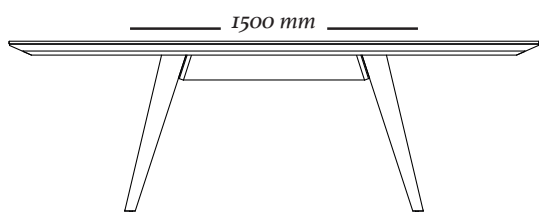

TABLE

SEAT

ultis

L E T T O

DESIGNED BY
SÉRGIO BATISTA

L E T T O

Mesa com design minimalista: são formas geométricas e ângulos facetados em busca de formas modernas.

Os pés são em madeira maciça, o tampo em chapa de MDF com acabamento laqueado e o vidro é pintado e temperado. Viu só? O estilo também pode estar na sua mesa.

ESTRUTURA

Mesa de jantar com estrutura e pés em madeira maciça contando com tampo em chapa de MDF e vidro sobreposto.

ACABAMENTOS

Madeira: 071, 077, 084, 079, 145.

COMPOSÊ

Base + Tampo.

OPÇÕES

Disponível em quatro opções de tamanho. Além de possuir opção de tampo de vidro nas espessuras 8 e 12mm sendo possível escolher a cor do vidro.

LE T T O

5207
2500x1100x750mm

5207
2200x1100x750mm

5207
1700x1100x750mm

5207
1500x1500x750mm

COMPOSIÇÃO
Na imagem conjunto
com a cadeira Stuzi

uultis

BR 116, DOIS IRMÃOS