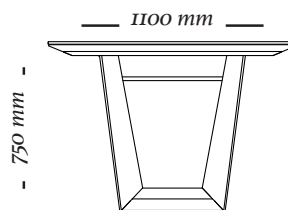

TABLE

SEAT

ultis

L E T T O

DESIGNED BY
SÉRGIO BATISTA

L E T T O

Mesa com design minimalista: são formas geométricas e ângulos facetados em busca de formas modernas.

Os pés são em madeira maciça, o tampo em chapa de MDF com acabamento laqueado e o vidro é pintado e temperado. Viu só? O estilo também pode estar na sua mesa.

ESTRUTURA

Mesa de jantar com estrutura e pés em madeira maciça contando com tampo em chapa de MDF e vidro sobreposto.

ACABAMENTOS

Madeira: 071, 077, 084, 079, 145.

COMPOSÊ

Base + Tampo.

OPÇÕES

Disponível em quatro opções de tamanho. Além de possuir opção de tampo de vidro nas espessuras 8 e 12mm sendo possível escolher a cor do vidro.

LE T T O

5207
2500x1100x750mm

5207
2200x1100x750mm

5207
1700x1100x750mm

5207
1500x1500x750mm

COMPOSIÇÃO
Na imagem conjunto
com a cadeira Stuzi

uultis

BR 116, DOIS IRMÃOS