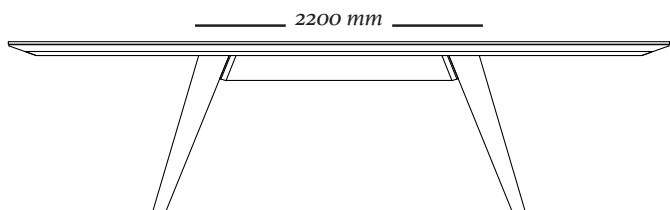

TABLE

SEAT

ultis

L E T T O

DESIGNED BY
SÉRGIO BATISTA

L E T T O

Mesa com design minimalista: são formas geométricas e ângulos facetados em busca de formas modernas.

Os pés são em madeira maciça, o tampo em chapa de MDF com acabamento laqueado e o vidro é pintado e temperado. Viu só? O estilo também pode estar na sua mesa.

ESTRUTURA

Mesa de jantar com estrutura e pés em madeira maciça contando com tampo em chapa de MDF e vidro sobreposto.

ACABAMENTOS

Madeira: 071, 077, 084, 079, 145.

COMPOSÊ

Base + Tampo.

OPÇÕES

Disponível em quatro opções de tamanho. Além de possuir opção de tampo de vidro nas espessuras 8 e 12mm sendo possível escolher a cor do vidro.

LE T T O

5207
2500x1100x750mm

5207
2200x1100x750mm

5207
1700x1100x750mm

5207
1500x1500x750mm

COMPOSIÇÃO
Na imagem conjunto
com a cadeira Stuzi

uultis

BR 116, DOIS IRMÃOS