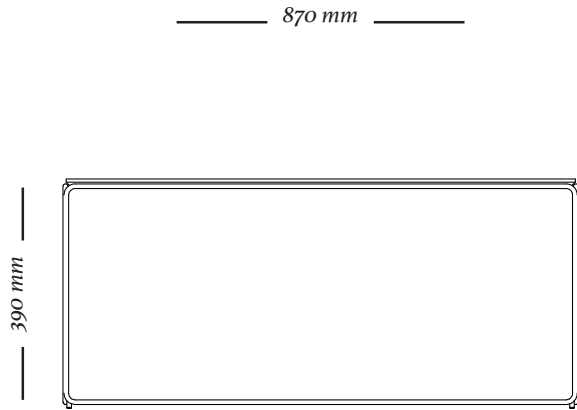

ESTRUTURA

Mesa composta por estrutura de tubos de metálicos e tampo em MDF laminado.

ACABAMENTOS

*Metal: 071.
Madeira: 148LT.*

COMPOSÊ

Estrutura + tampo

B O X

465 mm

465 mm

600 mm

5278
465x465x600mm

670 mm

670 mm

600 mm

5279
670x670x600mm

B O X

5281
870x870x390mm

5280
610x1210x390mm

uultis

B R I I 6 , D O I S I R M Ã O S

R S | B R A S I L

5 1 3 5 6 4 8 3 8 2

U U L T I S . C O M

C O N T A T O @ U U L T I S . C O M