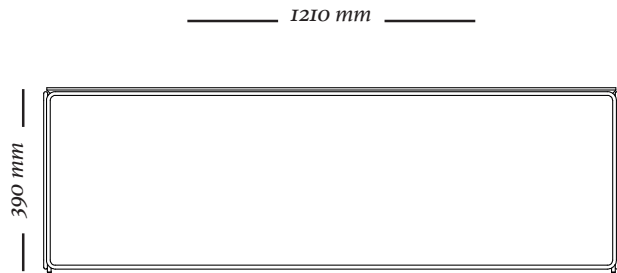

ESTRUTURA

Mesa composta por estrutura de tubos de metálicos e tampo em MDF laminado.

ACABAMENTOS

*Metal: 071.
Madeira: 148LT.*

COMPOSÊ

Estrutura + tampo

B O X

465 mm

465 mm

600 mm

5278
465x465x600mm

670 mm

670 mm

600 mm

5279
670x670x600mm

B O X

5281
870x870x390mm

5280
610x1210x390mm

uultis

B R I I 6 , D O I S I R M Ã O S

R S | B R A S I L

5 1 3 5 6 4 8 3 8 2

U U L T I S . C O M

C O N T A T O @ U U L T I S . C O M