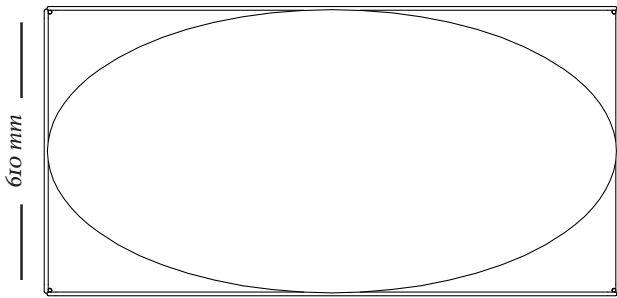

ESTRUTURA

Mesa composta por estrutura de tubos de metálicos e tampo em MDF laminado.

ACABAMENTOS

*Metal: 071.
Madeira: 148LT.*

COMPOSÊ

Estrutura + tampo

B O X

465 mm

465 mm

600 mm

5278
465x465x600mm

670 mm

670 mm

600 mm

5279
670x670x600mm

B O X

5281
870x870x390mm

5280
610x1210x390mm

uultis

B R I I 6 , D O I S I R M Ã O S

R S | B R A S I L

5 1 3 5 6 4 8 3 8 2

U U L T I S . C O M

C O N T A T O @ U U L T I S . C O M