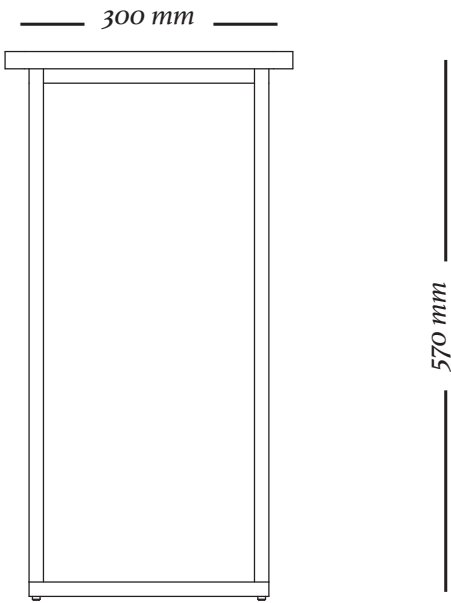

TABLE

SE
TABLE

multis

DESIGNED BY
SÉRGIO BATISTA

L I

Li é conjunto de mesas de apoio com estilo minimalista, extremamente clean. Tampo de estrutura revestido em lâmina de madeira natural e base de aço inoxidável, resultando em grande sincronismo a estes dois materiais distintos.

Li, mesa lateral com traços limpos e estilo minimalista que conjugados ao sincronismo da madeira e do aço inoxidável fazem do produto uma peça versátil e bela.

ESTRUTURA

Mesa lateral/apoio com base em alumínio cromado e tampo em MDF com acabamento laminado.

ACABAMENTOS

Tampo: 79CV, 145LC, 148LT, 127, 119, 71, 77, 33, 86, 28, 114, 116, 34, 84, 85, 128.

9018
500x300x570mm

9019
2150x300x470mm

9019
1800x300x470mm

9019
900x300x470mm

L I

MINIMALISTA

A leveza dos traços e dos materiais empregados são o ponto chave do design minimalista da mesa de apoio Li. Na imagem em conjunto com estofado Model.

VERSÁTIL

Em virtude do seu desenho a peça possui versatilidade de uso, como mesa lateral, de apoio ou aparador, podendo ser usada em variadas situações. Na imagem em conjunto com estofado Kuri.