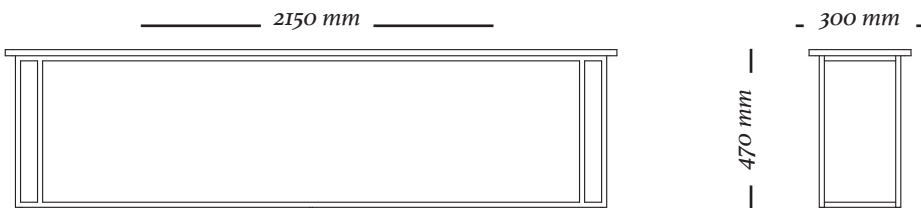

Li, mesa lateral com traços limpos e estilo minimalista que conjugados ao sincronismo da madeira e do aço inoxidável fazem do produto uma peça versátil e bela.

ESTRUTURA

Mesa lateral/apoio com base em alumínio cromado e tampo em MDF com acabamento laminado.

ACABAMENTOS

Tampo: 79CV, 145LC, 148LT, 127, 119, 71, 77, 33, 86, 28, 114, 116, 34, 84, 85, 128.

9018
500x300x570mm

9019
2150x300x470mm

9019
1800x300x470mm

9019
900x300x470mm

L I

MINIMALISTA

A leveza dos traços e dos materiais empregados são o ponto chave do design minimalista da mesa de apoio Li. Na imagem em conjunto com estofado Model.

VERSÁTIL

Em virtude do seu desenho a peça possui versatilidade de uso, como mesa lateral, de apoio ou aparador, podendo ser usada em variadas situações. Na imagem em conjunto com estofado Kuri.