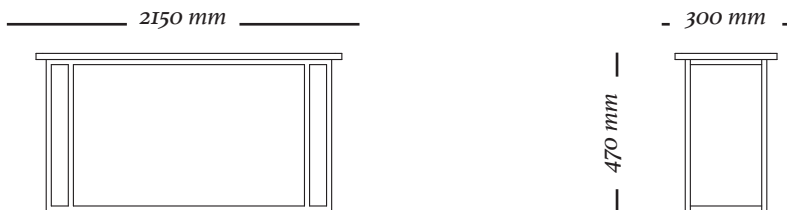

Li, mesa lateral com traços limpos e estilo minimalista que conjugados ao sincronismo da madeira e do aço inoxidável fazem do produto uma peça versátil e bela.

ESTRUTURA

Mesa lateral/apoio com base em alumínio cromado e tampo em MDF com acabamento laminado.

ACABAMENTOS

Tampo: 79CV, 145LC, 148LT, 127, 119, 71, 77, 33, 86, 28, 114, 116, 34, 84, 85, 128.

9018
500x300x570mm

9019
2150x300x470mm

9019
1800x300x470mm

9019
900x300x470mm

L I

MINIMALISTA