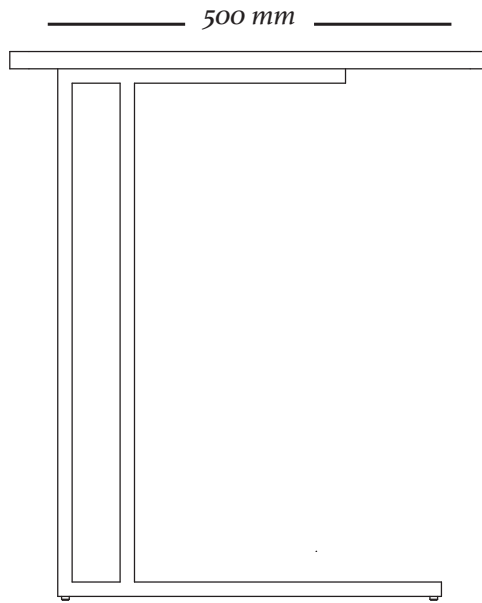

TABLE

SE
TABLE

multis

DESIGNED BY
SÉRGIO BATISTA

L I

Li é conjunto de mesas de apoio com estilo minimalista, extremamente clean. Tampo de estrutura revestido em lâmina de madeira natural e base de aço inoxidável, resultando em grande sincronismo a estes dois materiais distintos.

Li, mesa lateral com traços limpos e estilo minimalista que conjugados ao sincronismo da madeira e do aço inoxidável fazem do produto uma peça versátil e bela.

ESTRUTURA

Mesa lateral/apoio com base em alumínio cromado e tampo em MDF com acabamento laminado.

ACABAMENTOS

Tampo: 79CV, 145LC, 148LT, 127, 119, 71, 77, 33, 86, 28, 114, 116, 34, 84, 85, 128.

9018
500x300x570mm

9019
2150x300x470mm

9019
1800x300x470mm

9019
900x300x470mm

L I

MINIMALISTA

A leveza dos traços e dos materiais empregados são o ponto chave do design minimalista da mesa de apoio Li. Na imagem em conjunto com estofado Model.

VERSÁTIL

Em virtude do seu desenho a peça possui versatilidade de uso, como mesa lateral, de apoio ou aparador, podendo ser usada em variadas situações. Na imagem em conjunto com estofado Kuri.