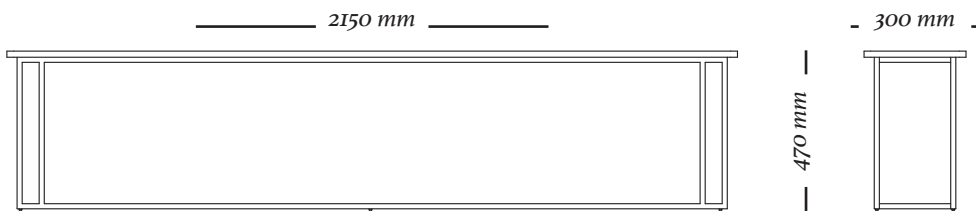

TABLE

SE
TABLE

multis

DESIGNED BY
SÉRGIO BATISTA

L I

Li é conjunto de mesas de apoio com estilo minimalista, extremamente clean. Tampo de estrutura revestido em lâmina de madeira natural e base de aço inoxidável, resultando em grande sincronismo a estes dois materiais distintos.

Li, mesa lateral com traços limpos e estilo minimalista que conjugados ao sincronismo da madeira e do aço inoxidável fazem do produto uma peça versátil e bela.

ESTRUTURA

Mesa lateral/apoio com base em alumínio cromado e tampo em MDF com acabamento laminado.

ACABAMENTOS

Tampo: 79CV, 145LC, 148LT, 127, 119, 71, 77, 33, 86, 28, 114, 116, 34, 84, 85, 128.

9018
500x300x570mm

9019
2150x300x470mm

9019
1800x300x470mm

9019
900x300x470mm

L I

MINIMALISTA