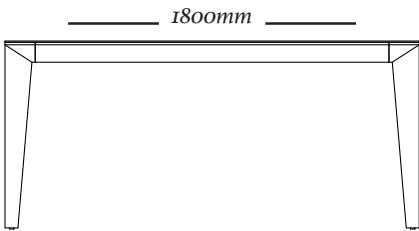

Mesa de jantar em madeira maciça com acabamento natural.

ACABAMENTOS

Madeira: 079TC, 079CV, 145MC, 145LC, 148MT, 148LT

L U C E

9030
1500x1500x750mm

9030
1600x800x750mm

9030
1800x800x750mm

9030
2200x1200x750mm

9030
2400x1200x750mm

uultis

B R I I 6 , D O I S I R M Ã O S

R S | B R A S I L

5 1 3 5 6 4 8 3 8 2

U U L T I S . C O M

C O N T A T O @ U U L T I S . C O M