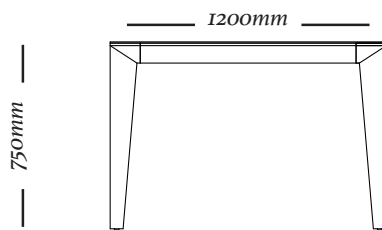

Mesa de jantar em madeira maciça com acabamento natural.

ACABAMENTOS

Madeira: 079TC, 079CV, 145MC, 145LC, 148MT, 148LT

L U C E

9030
1500x1500x750mm

9030
1600x800x750mm

9030
1800x800x750mm

9030
2200x1200x750mm

9030
2400x1200x750mm

uultis

B R I I 6 , D O I S I R M Ã O S

R S | B R A S I L

5 1 3 5 6 4 8 3 8 2

U U L T I S . C O M

C O N T A T O @ U U L T I S . C O M