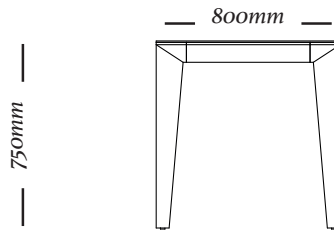

Mesa de jantar em madeira maciça com acabamento natural.

ACABAMENTOS

Madeira: 079TC, 079CV, 145MC, 145LC, 148MT, 148LT

L U C E

9030
1500x1500x750mm

9030
1600x800x750mm

9030
1800x800x750mm

9030
2200x1200x750mm

9030
2400x1200x750mm

uultis

B R I I 6 , D O I S I R M Ã O S

R S | B R A S I L

5 1 3 5 6 4 8 3 8 2

U U L T I S . C O M

C O N T A T O @ U U L T I S . C O M