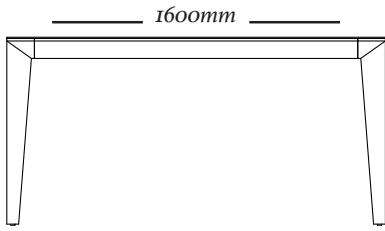

Mesa de jantar em madeira maciça com acabamento natural.

ACABAMENTOS

Madeira: 079TC, 079CV, 145MC, 145LC, 148MT, 148LT

L U C E

9030
1500x1500x750mm

9030
1600x800x750mm

9030
1800x800x750mm

9030
2200x1200x750mm

9030
2400x1200x750mm

uultis

B R I I 6 , D O I S I R M Ã O S

R S | B R A S I L

5 1 3 5 6 4 8 3 8 2

U U L T I S . C O M

C O N T A T O @ U U L T I S . C O M