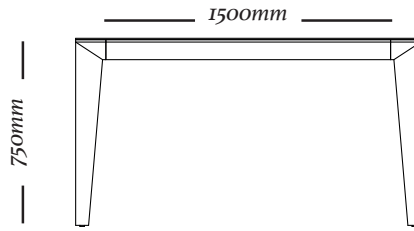

Mesa de jantar em madeira maciça com acabamento natural.

ACABAMENTOS

Madeira: 079TC, 079CV, 145MC, 145LC, 148MT, 148LT

L U C E

9030
1500x1500x750mm

9030
1600x800x750mm

9030
1800x800x750mm

9030
2200x1200x750mm

9030
2400x1200x750mm

uultis

B R I I 6 , D O I S I R M Ã O S

R S | B R A S I L

5 1 3 5 6 4 8 3 8 2

U U L T I S . C O M

C O N T A T O @ U U L T I S . C O M