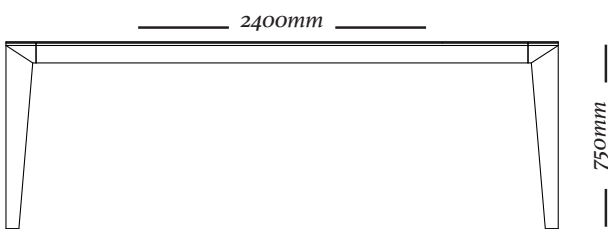

Mesa de jantar em madeira maciça com acabamento natural.

ACABAMENTOS

Madeira: 079TC, 079CV, 145MC, 145LC, 148MT, 148LT

L U C E

9030
1500x1500x750mm

9030
1600x800x750mm

9030
1800x800x750mm

9030
2200x1200x750mm

9030
2400x1200x750mm

uultis

B R I I 6 , D O I S I R M Ã O S

R S | B R A S I L

5 1 3 5 6 4 8 3 8 2

U U L T I S . C O M

C O N T A T O @ U U L T I S . C O M