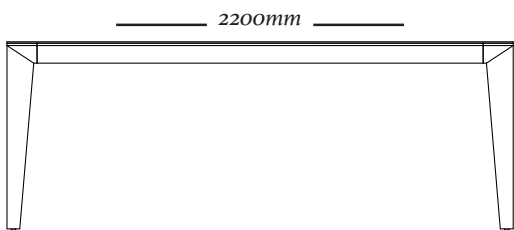

Mesa de jantar em madeira maciça com acabamento natural.

ACABAMENTOS

Madeira: 079TC, 079CV, 145MC, 145LC, 148MT, 148LT

L U C E

9030
1500x1500x750mm

9030
1600x800x750mm

9030
1800x800x750mm

9030
2200x1200x750mm

9030
2400x1200x750mm

uultis

B R I I 6 , D O I S I R M Ã O S

R S | B R A S I L

5 1 3 5 6 4 8 3 8 2

U U L T I S . C O M

C O N T A T O @ U U L T I S . C O M