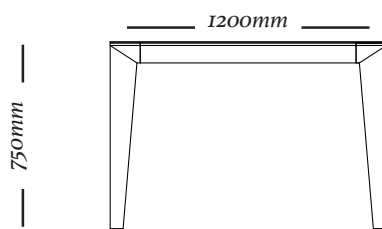

Mesa de jantar em madeira maciça com acabamento natural.

ACABAMENTOS

Madeira: 079TC, 079CV, 145MC, 145LC, 148MT, 148LT

L U C E

9030
1500x1500x750mm

9030
1600x800x750mm

9030
1800x800x750mm

9030
2200x1200x750mm

9030
2400x1200x750mm

uultis

B R I I 6 , D O I S I R M Ã O S

R S | B R A S I L

5 1 3 5 6 4 8 3 8 2

U U L T I S . C O M

C O N T A T O @ U U L T I S . C O M