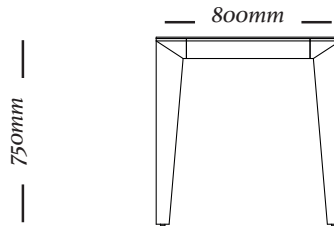

Mesa de jantar em madeira maciça com acabamento natural.

ACABAMENTOS

Madeira: 079TC, 079CV, 145MC, 145LC, 148MT, 148LT

L U C E

9030
1500x1500x750mm

9030
1600x800x750mm

9030
1800x800x750mm

9030
2200x1200x750mm

9030
2400x1200x750mm

uultis

B R I I 6 , D O I S I R M Ã O S

R S | B R A S I L

5 1 3 5 6 4 8 3 8 2

U U L T I S . C O M

C O N T A T O @ U U L T I S . C O M