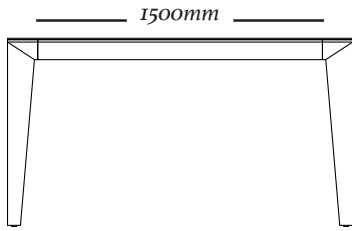

Mesa de jantar em madeira maciça com acabamento natural.

ACABAMENTOS

Madeira: 079TC, 079CV, 145MC, 145LC, 148MT, 148LT

L U C E

9030
1500x1500x750mm

9030
1600x800x750mm

9030
1800x800x750mm

9030
2200x1200x750mm

9030
2400x1200x750mm

uultis

B R I I 6 , D O I S I R M Ã O S

R S | B R A S I L

5 1 3 5 6 4 8 3 8 2

U U L T I S . C O M

C O N T A T O @ U U L T I S . C O M