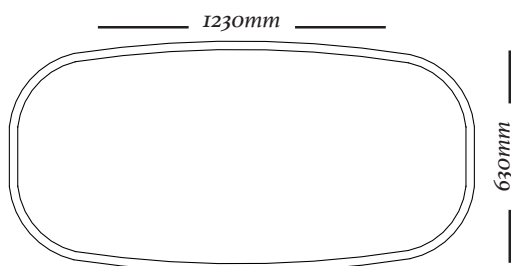

## ACABAMENTOS

Tampo em lâmina: I45lc ou I48lt.

Tampo vidro: mármore imperial - bianco carrara ou preto nero.

Quadro nas cores: 077 - 085 - 087 - 088 - 089 - 090 ou 091.

Estrutura metálica: 077 - 085 - 087 - 088 - 089 - 090 ou 091, Ponteira sempre I45.

# F R A M E

---

**9041/9042/9043**  
930x960x250mm

**9041/9042/9043**  
430x430x550mm

**9041/9042/9043**  
630x630x300mm

**9041/9042/9043**  
1230x630x320mm

uultis

B R I I 6 , D O I S I R M Ã O S