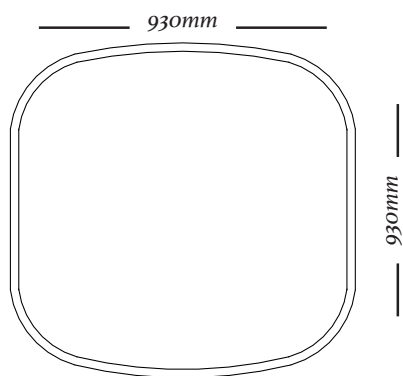

## ACABAMENTOS

Tampo em lâmina: I45lc ou I48lt.

Tampo vidro: mármore imperial - bianco carrara ou preto nero.

Quadro nas cores: 077 - 085 - 087 - 088 - 089 - 090 ou 091.

Estrutura metálica: 077 - 085 - 087 - 088 - 089 - 090 ou 091, Ponteira sempre I45.

## COMPOSÊ

Pé / Quadro / Tampo laminado.

# F R A M E

---

**9041/9042/9043**  
930x960x250mm

**9041/9042/9043**  
430x430x550mm

**9041/9042/9043**  
630x630x300mm

**9041/9042/9043**  
1230x630x320mm

uultis

B R I I 6 , D O I S I R M Ã O S