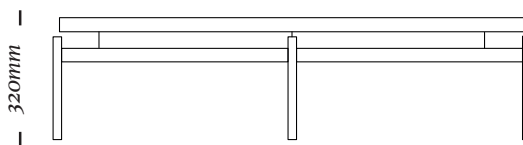

## ACABAMENTOS

Tampo em lâmina: I45lc ou I48lt.

Tampo vidro: mármore imperial - bianco carrara ou preto nero.

Quadro nas cores: 077 - 085 - 087 - 088 - 089 - 090 ou 091.

Estrutura metálica: 077 - 085 - 087 - 088 - 089 - 090 ou 091, Ponteira sempre I45.

# F R A M E

---

**9041/9042/9043**  
930x960x250mm

**9041/9042/9043**  
430x430x550mm

**9041/9042/9043**  
630x630x300mm

**9041/9042/9043**  
1230x630x320mm

uultis

B R I I 6 , D O I S I R M Ã O S