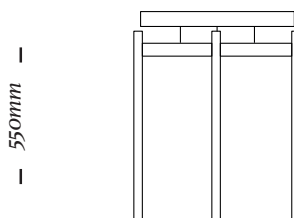

## ACABAMENTOS

Tampo em lâmina: I45lc ou I48lt.

Tampo vidro: mármore imperial - bianco carrara ou preto nero.

Quadro nas cores: 077 - 085 - 087 - 088 - 089 - 090 ou 091.

Estrutura metálica: 077 - 085 - 087 - 088 - 089 - 090 ou 091, Ponteira sempre I45.

## COMPOSÊ

Pé / Quadro / Tampo laminado.

# F R A M E

---

**9041/9042/9043**  
930x960x250mm

**9041/9042/9043**  
430x430x550mm

**9041/9042/9043**  
630x630x300mm

**9041/9042/9043**  
1230x630x320mm

uultis

B R I I 6 , D O I S I R M Ã O S