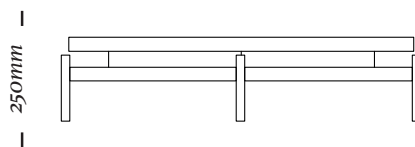

F R A M E

9041/9042/9043
930x960x250mm