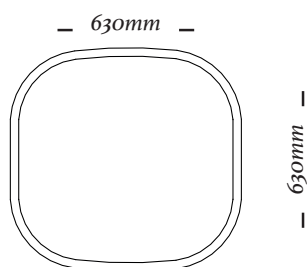

## ACABAMENTOS

Tampo em lâmina: I45lc ou I48lt.

Tampo vidro: mármore imperial - bianco carrara ou preto nero.

Quadro nas cores: 077 - 085 - 087 - 088 - 089 - 090 ou 091.

Estrutura metálica: 077 - 085 - 087 - 088 - 089 - 090 ou 091, Ponteira sempre I45.

# F R A M E

---

**9041/9042/9043**  
930x960x250mm

**9041/9042/9043**  
430x430x550mm

**9041/9042/9043**  
630x630x300mm

**9041/9042/9043**  
1230x630x320mm

uultis

B R I I 6 , D O I S I R M Ã O S