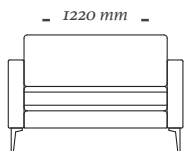

Mod c/ 2 br 11cm Assento 1000mm
1220x960x770mm