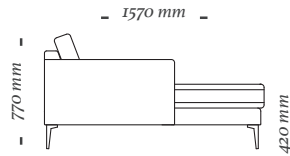

910x960x770mm

- 980 mm -

- 960 mm -

Mod c/ 1 br 18cm Assento 800mm

980x960x770mm

- 1050 mm -

- 960 mm -

Mod c/ 1 br 25cm Assento 800mm

1050x960x770mm

- 1020 mm -

- 960 mm -

Mod c/ 2 br 11cm Assento 800mm

1020x960x770mm

- 1160 mm -

- 960 mm -

Mod c/ 2 br 18cm Assento 800mm

1160x960x770mm

- 1300 mm -

- 960 mm -

Mod c/ 2 br 25cm Assento 800mm

1300x960x770mm

- 910 mm -

- 1570 mm -

Chaise Longue c/ 1 br 11cm Assento 800mm

910x1570x770mm

M O D E L

Chaise Longue c/ 1 br 18cm Assento 800mm
980x1570x770mm

Chaise Longue c/ 1 br 25cm Assento 800mm
1050x1570x770mm

Mod s/ br Assento 1000mm
1000x960x770mm

Mod c/ 1 br 11cm Assento 1000mm
1110x960x770mm