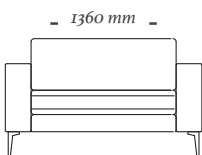

Mod c/ 2 br 18cm Assento 1000mm
1360x960x770mm