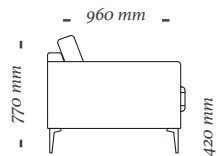

910x960x770mm

- 980 mm -

- 960 mm -

Mod c/ 1 br 18cm Assento 800mm

980x960x770mm

- 1050 mm -

- 960 mm -

Mod c/ 1 br 25cm Assento 800mm

1050x960x770mm

- 1020 mm -

- 960 mm -

Mod c/ 2 br 11cm Assento 800mm

1020x960x770mm

- 1160 mm -

- 960 mm -

Mod c/ 2 br 18cm Assento 800mm

1160x960x770mm

- 1300 mm -

- 960 mm -

Mod c/ 2 br 25cm Assento 800mm

1300x960x770mm

- 910 mm -

- 1570 mm -

Chaise Longue c/ 1 br 11cm Assento 800mm

910x1570x770mm

M O D E L

Chaise Longue c/ 1 br 18cm Assento 800mm
980x1570x770mm

Chaise Longue c/ 1 br 25cm Assento 800mm
1050x1570x770mm

Mod s/ br Assento 1000mm
1000x960x770mm

Mod c/ 1 br 11cm Assento 1000mm
1110x960x770mm