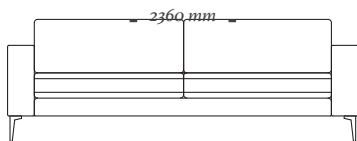

3 Lugares c/ 2 br 18cm
2360x960x770mm