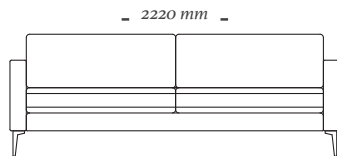

3 Lugares c/ 2 br 11cm
2220x960x770mm