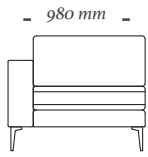

910x960x770mm

- 980 mm -

- 960 mm -

Mod c/ 1 br 18cm Assento 800mm

980x960x770mm

- 1050 mm -

- 960 mm -

Mod c/ 1 br 25cm Assento 800mm

1050x960x770mm

- 1020 mm -

- 960 mm -

Mod c/ 2 br 11cm Assento 800mm

1020x960x770mm

- 1160 mm -

- 960 mm -

Mod c/ 2 br 18cm Assento 800mm

1160x960x770mm

- 1300 mm -

- 960 mm -

Mod c/ 2 br 25cm Assento 800mm

1300x960x770mm

- 910 mm -

- 1570 mm -

Chaise Longue c/ 1 br 11cm Assento 800mm

910x1570x770mm

M O D E L

Chaise Longue c/ 1 br 18cm Assento 800mm
980x1570x770mm

Chaise Longue c/ 1 br 25cm Assento 800mm
1050x1570x770mm

Mod s/ br Assento 1000mm
1000x960x770mm

Mod c/ 1 br 11cm Assento 1000mm
1110x960x770mm