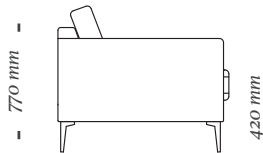

M O D E L

- 800 mm -

- 960 mm -

Mod s/ br Assento 800mm

800x960x770mm

- 910 mm -

- 960 mm -

Mod c/ 1 br 11cm Assento 800mm

910x960x770mm

- 980 mm -

- 960 mm -

Mod c/ 1 br 18cm Assento 800mm

980x960x770mm

- 1050 mm -

- 960 mm -

Mod c/ 1 br 25cm Assento 800mm

1050x960x770mm

- 1020 mm -

- 960 mm -

Mod c/ 2 br 11cm Assento 800mm

1020x960x770mm

- 1160 mm -

- 960 mm -

Mod c/ 2 br 18cm Assento 800mm

1160x960x770mm

- 1300 mm -

- 960 mm -

Mod c/ 2 br 25cm Assento 800mm

1300x960x770mm

- 910 mm -

- 1570 mm -

Chaise Longue c/ 1 br 11cm Assento 800mm