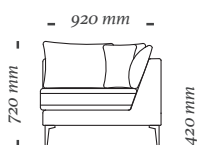

M O D E L

- 800 mm -

- 960 mm -

Mod s/ br Assento 800mm

800x960x770mm

- 910 mm -

- 960 mm -

Mod c/ 1 br 11cm Assento 800mm

910x960x770mm

- 980 mm -

- 960 mm -

Mod c/ 1 br 18cm Assento 800mm

980x960x770mm

- 1050 mm -

- 960 mm -

Mod c/ 1 br 25cm Assento 800mm

4 Lugares c/ 1 br 18cm
2580x960x770mm

4 Lugares c/ 1 br 25cm
2620x960x770mm

3 Lugares c/ 2 br 11cm
2220x960x770mm

3 Lugares c/ 2 br 18cm
2360x960x770mm

3 Lugares c/ 2 br 25cm
2500x960x770mm

4 Lugares c/ 2 br 11cm
2650x960x770mm

M O D E L

4 Lugares c/ 2 br 18cm
2760x960x770mm

4 Lugares c/ 2 br 25cm
2900x960x770mm

Banqueta Quadrada
1000x1000x420mm

Banqueta Retangular
1810x1000x420mm

Canto
920x920x720mm

Canto Chaise Longue Grande
2300x960x770mm