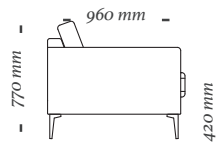

Mod c/ 1 br 25cm Assento 1000mm
1250x960x770mm