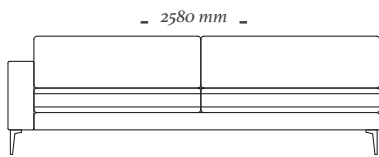

Chaise Longue c/ 1 br 25cm Assento 1200mm
1450x1570x770mm

3 Lugares c/ 1 br 11cm
2110x960x770mm

3 Lugares c/ 1 br 18cm
2180x960x770mm

M O D E L

3 Lugares c/ 1 br 25cm
2250x960x770mm

4 Lugares c/ 1 br 11cm
2510x960x770mm