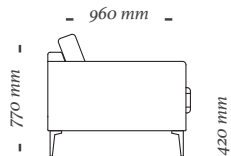

Chaise Longue c/ 1 br 25cm Assento 1200mm
1450x1570x770mm

3 Lugares c/ 1 br 11cm
2110x960x770mm

3 Lugares c/ 1 br 18cm
2180x960x770mm

M O D E L

3 Lugares c/ 1 br 25cm
2250x960x770mm

4 Lugares c/ 1 br 11cm
2510x960x770mm

4 Lugares c/ 1 br 18cm
2580x960x770mm

4 Lugares c/ 1 br 25cm
2620x960x770mm

3 Lugares c/ 2 br 11cm
2220x960x770mm

3 Lugares c/ 2 br 18cm
2360x960x770mm

3 Lugares c/ 2 br 25cm
2500x960x770mm

4 Lugares c/ 2 br 11cm
2650x960x770mm