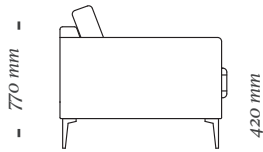

M O D E L

- 800 mm -

- 960 mm -

Mod s/ br Assento 800mm

800x960x770mm

- 910 mm -

- 960 mm -

Mod c/ 1 br 11cm Assento 800mm

910x960x770mm

- 980 mm -

- 960 mm -

Mod c/ 1 br 18cm Assento 800mm

980x960x770mm

- 1050 mm -

- 960 mm -

Mod c/ 1 br 25cm Assento 800mm

1050x960x770mm

- 1020 mm -

- 960 mm -

Mod c/ 2 br 11cm Assento 800mm

1020x960x770mm

- 1160 mm -

- 960 mm -

Mod c/ 2 br 18cm Assento 800mm