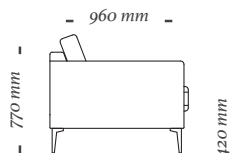

4 Lugares c/ 1 br 25cm
2620x960x770mm