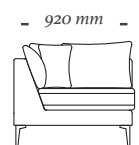

910x960x770mm

- 980 mm -

- 960 mm -

Mod c/ 1 br 18cm Assento 800mm

980x960x770mm

- 1050 mm -

- 960 mm -

Mod c/ 1 br 25cm Assento 800mm

1050x960x770mm

- 1020 mm -

- 960 mm -

Mod c/ 2 br 11cm Assento 800mm

1020x960x770mm

- 1160 mm -

- 960 mm -

Mod c/ 2 br 18cm Assento 800mm

4 Lugares c/ 1 br 18cm
2580x960x770mm

4 Lugares c/ 1 br 25cm
2620x960x770mm

3 Lugares c/ 2 br 11cm
2220x960x770mm

3 Lugares c/ 2 br 18cm
2360x960x770mm

3 Lugares c/ 2 br 25cm
2500x960x770mm

4 Lugares c/ 2 br 11cm
2650x960x770mm

M O D E L

4 Lugares c/ 2 br 18cm
2760x960x770mm

4 Lugares c/ 2 br 25cm
2900x960x770mm

Banqueta Quadrada
1000x1000x420mm

Banqueta Retangular
1810x1000x420mm

Canto
920x920x720mm

Canto Chaise Longue Grande
2300x960x770mm