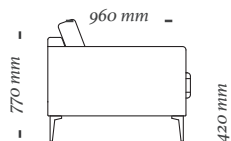

3 Lugares c/ 2 br 18cm
2360x960x770mm