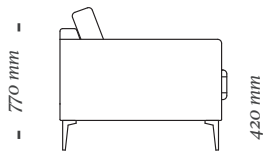

M O D E L

- 800 mm -

- 960 mm -

Mod s/ br Assento 800mm

800x960x770mm

- 910 mm -

- 960 mm -

Mod c/ 1 br 11cm Assento 800mm

910x960x770mm

- 980 mm -

- 960 mm -

Mod c/ 1 br 18cm Assento 800mm

980x960x770mm

- 1050 mm -

- 960 mm -

Mod c/ 1 br 25cm Assento 800mm

1050x960x770mm

- 1020 mm -

- 960 mm -

Mod c/ 2 br 11cm Assento 800mm

1020x960x770mm

- 1160 mm -

- 960 mm -

Mod c/ 2 br 18cm Assento 800mm

1160x960x770mm

- 1300 mm -

- 960 mm -

Mod c/ 2 br 25cm Assento 800mm

1300x960x770mm

- 910 mm -

- 1570 mm -

Chaise Longue c/ 1 br 11cm Assento 800mm