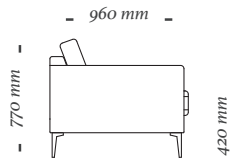

1200x960x770mm

Mod c/ 1 br 11cm Assento 1200mm

1310x960x770mm

Mod c/ 1 br 18cm Assento 1200mm

1380x960x770mm

Mod c/ 1 br 25cm Assento 1200mm

1450x960x770mm

M O D E L

Chaise Longue c/ 1 br 25cm Assento 1200mm
1450x1570x770mm

3 Lugares c/ 1 br 11cm
2110x960x770mm

3 Lugares c/ 1 br 18cm
2180x960x770mm

M O D E L

3 Lugares c/ 1 br 25cm
2250x960x770mm

4 Lugares c/ 1 br 11cm
2510x960x770mm

4 Lugares c/ 1 br 18cm
2580x960x770mm

4 Lugares c/ 1 br 25cm
2620x960x770mm

3 Lugares c/ 2 br 11cm
2220x960x770mm

3 Lugares c/ 2 br 18cm
2360x960x770mm

3 Lugares c/ 2 br 25cm
2500x960x770mm

4 Lugares c/ 2 br 11cm
2650x960x770mm