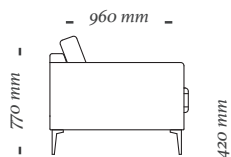

1200x960x770mm

Mod c/ 1 br 11cm Assento 1200mm

1310x960x770mm

Mod c/ 1 br 18cm Assento 1200mm

1380x960x770mm

Mod c/ 1 br 25cm Assento 1200mm

1450x960x770mm

M O D E L

Chaise Longue c/ 1 br 25cm Assento 1200mm
1450x1570x770mm

3 Lugares c/ 1 br 11cm
2110x960x770mm

3 Lugares c/ 1 br 18cm
2180x960x770mm

M O D E L

3 Lugares c/ 1 br 25cm
2250x960x770mm

4 Lugares c/ 1 br 11cm
2510x960x770mm

4 Lugares c/ 1 br 18cm
2580x960x770mm

4 Lugares c/ 1 br 25cm
2620x960x770mm

3 Lugares c/ 2 br 11cm
2220x960x770mm

3 Lugares c/ 2 br 18cm
2360x960x770mm

3 Lugares c/ 2 br 25cm
2500x960x770mm

4 Lugares c/ 2 br 11cm
2650x960x770mm