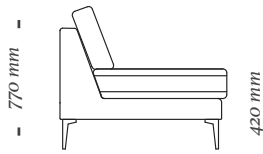

M O D E L

- 800 mm -

- 960 mm -

Mod s/ br Assento 800mm

800x960x770mm

- 910 mm -

- 960 mm -

Mod c/ 1 br 11cm Assento 800mm

910x960x770mm

- 980 mm -

- 960 mm -

Mod c/ 1 br 18cm Assento 800mm

980x960x770mm

- 1050 mm -

- 960 mm -

Mod c/ 1 br 25cm Assento 800mm

1050x960x770mm

- 1020 mm -

- 960 mm -

Mod c/ 2 br 11cm Assento 800mm

1020x960x770mm

- 1160 mm -

- 960 mm -

Mod c/ 2 br 18cm Assento 800mm

1160x960x770mm

- 1300 mm -

- 960 mm -

Mod c/ 2 br 25cm Assento 800mm

1300x960x770mm

- 910 mm -

- 1570 mm -

Chaise Longue c/ 1 br 11cm Assento 800mm