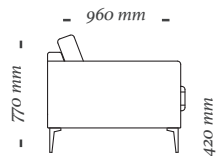

Mod c/ 2 br 11cm Assento 1000mm
1220x960x770mm