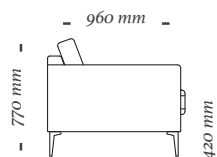

Mod c/ 2 br 18cm Assento 1000mm
1360x960x770mm