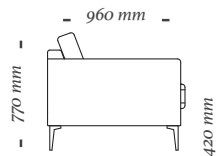

910x960x770mm

- 980 mm -

- 960 mm -

Mod c/ 1 br 18cm Assento 800mm

980x960x770mm

- 1050 mm -

- 960 mm -

Mod c/ 1 br 25cm Assento 800mm

1050x960x770mm

- 1020 mm -

- 960 mm -

Mod c/ 2 br 11cm Assento 800mm

1020x960x770mm

- 1160 mm -

- 960 mm -

Mod c/ 2 br 18cm Assento 800mm

1160x960x770mm

- 1300 mm -

- 960 mm -

Mod c/ 2 br 25cm Assento 800mm

1300x960x770mm

- 910 mm -

- 1570 mm -

Chaise Longue c/ 1 br 11cm Assento 800mm

910x1570x770mm

M O D E L

Chaise Longue c/ 1 br 18cm Assento 800mm
980x1570x770mm

Chaise Longue c/ 1 br 25cm Assento 800mm
1050x1570x770mm

Mod s/ br Assento 1000mm
1000x960x770mm

Mod c/ 1 br 11cm Assento 1000mm
1110x960x770mm