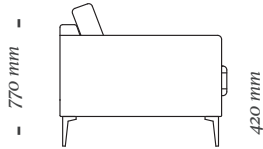

M O D E L

- 800 mm -

- 960 mm -

Mod s/ br Assento 800mm

800x960x770mm

- 910 mm -

- 960 mm -

Mod c/ 1 br 11cm Assento 800mm

910x960x770mm

- 980 mm -

- 960 mm -

Mod c/ 1 br 18cm Assento 800mm

980x960x770mm

- 1050 mm -

- 960 mm -

Mod c/ 1 br 25cm Assento 800mm

1050x960x770mm

- 1020 mm -

- 960 mm -

Mod c/ 2 br 11cm Assento 800mm

1020x960x770mm

- 1160 mm -

- 960 mm -

Mod c/ 2 br 18cm Assento 800mm