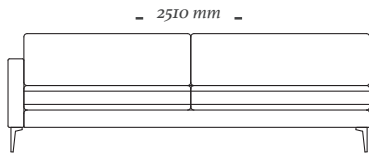

Chaise Longue c/ 1 br 25cm Assento 1200mm
1450x1570x770mm

3 Lugares c/ 1 br 11cm
2110x960x770mm

3 Lugares c/ 1 br 18cm
2180x960x770mm

M O D E L

3 Lugares c/ 1 br 25cm
2250x960x770mm

4 Lugares c/ 1 br 11cm
2510x960x770mm

4 Lugares c/ 1 br 18cm
2580x960x770mm

4 Lugares c/ 1 br 25cm
2620x960x770mm

3 Lugares c/ 2 br 11cm
2220x960x770mm

3 Lugares c/ 2 br 18cm
2360x960x770mm

3 Lugares c/ 2 br 25cm
2500x960x770mm

4 Lugares c/ 2 br 11cm
2650x960x770mm