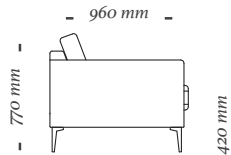

1200x960x770mm

Mod c/ 1 br 11cm Assento 1200mm

1310x960x770mm

Mod c/ 1 br 18cm Assento 1200mm

1380x960x770mm

Mod c/ 1 br 25cm Assento 1200mm

1450x960x770mm

M O D E L

Chaise Longue c/ 1 br 25cm Assento 1200mm
1450x1570x770mm

3 Lugares c/ 1 br 11cm
2110x960x770mm

3 Lugares c/ 1 br 18cm
2180x960x770mm

M O D E L

3 Lugares c/ 1 br 25cm
2250x960x770mm

4 Lugares c/ 1 br 11cm
2510x960x770mm

4 Lugares c/ 1 br 18cm
2580x960x770mm

4 Lugares c/ 1 br 25cm
2620x960x770mm

3 Lugares c/ 2 br 11cm
2220x960x770mm

3 Lugares c/ 2 br 18cm
2360x960x770mm

3 Lugares c/ 2 br 25cm
2500x960x770mm

4 Lugares c/ 2 br 11cm
2650x960x770mm