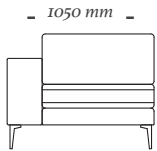

910x960x770mm

- 980 mm -

- 960 mm -

Mod c/ 1 br 18cm Assento 800mm

980x960x770mm

- 1050 mm -

- 960 mm -

Mod c/ 1 br 25cm Assento 800mm

1050x960x770mm

- 1020 mm -

- 960 mm -

Mod c/ 2 br 11cm Assento 800mm

1020x960x770mm

- 1160 mm -

- 960 mm -

Mod c/ 2 br 18cm Assento 800mm

1160x960x770mm

- 1300 mm -

- 960 mm -

Mod c/ 2 br 25cm Assento 800mm

1300x960x770mm

- 910 mm -

- 1570 mm -

Chaise Longue c/ 1 br 11cm Assento 800mm

910x1570x770mm

M O D E L

Chaise Longue c/ 1 br 18cm Assento 800mm
980x1570x770mm

Chaise Longue c/ 1 br 25cm Assento 800mm
1050x1570x770mm

Mod s/ br Assento 1000mm
1000x960x770mm

Mod c/ 1 br 11cm Assento 1000mm
1110x960x770mm