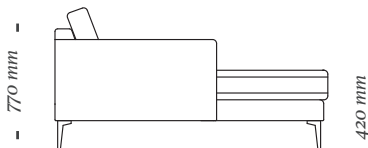

910x960x770mm

- 980 mm -

- 960 mm -

Mod c/ 1 br 18cm Assento 800mm

980x960x770mm

- 1050 mm -

- 960 mm -

Mod c/ 1 br 25cm Assento 800mm

1050x960x770mm

- 1020 mm -

- 960 mm -

Mod c/ 2 br 11cm Assento 800mm

1020x960x770mm

- 1160 mm -

- 960 mm -

Mod c/ 2 br 18cm Assento 800mm

1160x960x770mm

- 1300 mm -

- 960 mm -

Mod c/ 2 br 25cm Assento 800mm

1300x960x770mm

- 910 mm -

- 1570 mm -

Chaise Longue c/ 1 br 11cm Assento 800mm

910x1570x770mm

M O D E L

Chaise Longue c/ 1 br 18cm Assento 800mm
980x1570x770mm

Chaise Longue c/ 1 br 25cm Assento 800mm
1050x1570x770mm

Mod s/ br Assento 1000mm
1000x960x770mm

Mod c/ 1 br 11cm Assento 1000mm
1110x960x770mm