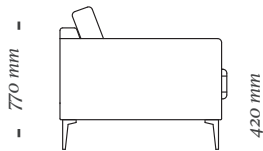

M O D E L

- 800 mm -

- 960 mm -

Mod s/ br Assento 800mm

800x960x770mm

- 910 mm -

- 960 mm -

Mod c/ 1 br 11cm Assento 800mm

910x960x770mm

- 980 mm -

- 960 mm -

Mod c/ 1 br 18cm Assento 800mm

980x960x770mm

- 1050 mm -

- 960 mm -

Mod c/ 1 br 25cm Assento 800mm

1050x960x770mm

- 1020 mm -

- 960 mm -

Mod c/ 2 br 11cm Assento 800mm

1020x960x770mm

- 1160 mm -

- 960 mm -

Mod c/ 2 br 18cm Assento 800mm

1160x960x770mm

- 1300 mm -

- 960 mm -

Mod c/ 2 br 25cm Assento 800mm

1300x960x770mm

- 910 mm -

- 1570 mm -

Chaise Longue c/ 1 br 11cm Assento 800mm