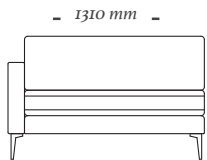

M O D E L

Mod c/ 2 br 11cm Assento 1200mm
1420x960x770mm

Mod c/ 2 br 18cm Assento 1200mm
1560x960x770mm

Mod c/ 2 br 25cm Assento 1200mm
1700x960x770mm

3 Lugares c/ 1 br 11cm
2110x960x770mm

3 Lugares c/ 1 br 18cm
2180x960x770mm