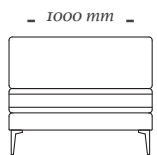

910x960x770mm

- 980 mm -

- 960 mm -

Mod c/ 1 br 18cm Assento 800mm

980x960x770mm

- 1050 mm -

- 960 mm -

Mod c/ 1 br 25cm Assento 800mm

1050x960x770mm

- 1020 mm -

- 960 mm -

Mod c/ 2 br 11cm Assento 800mm

1020x960x770mm

- 1160 mm -

- 960 mm -

Mod c/ 2 br 18cm Assento 800mm

1160x960x770mm

- 1300 mm -

- 960 mm -

Mod c/ 2 br 25cm Assento 800mm

1300x960x770mm

- 910 mm -

- 1570 mm -

Chaise Longue c/ 1 br 11cm Assento 800mm

910x1570x770mm

M O D E L

Chaise Longue c/ 1 br 18cm Assento 800mm
980x1570x770mm

Chaise Longue c/ 1 br 25cm Assento 800mm
1050x1570x770mm

Mod s/ br Assento 1000mm
1000x960x770mm

Mod c/ 1 br 11cm Assento 1000mm
1110x960x770mm