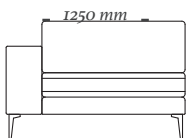

910x960x770mm

- 980 mm -

- 960 mm -

Mod c/ 1 br 18cm Assento 800mm

980x960x770mm

- 1050 mm -

- 960 mm -

Mod c/ 1 br 25cm Assento 800mm

1050x960x770mm

- 1020 mm -

- 960 mm -

Mod c/ 2 br 11cm Assento 800mm

1020x960x770mm

- 1160 mm -

- 960 mm -

Mod c/ 2 br 18cm Assento 800mm

910x1570x770mm

M O D E L

Chaise Longue c/ 1 br 18cm Assento 800mm
980x1570x770mm

Chaise Longue c/ 1 br 25cm Assento 800mm
1050x1570x770mm

Mod s/ br Assento 1000mm
1000x960x770mm

Mod c/ 1 br 11cm Assento 1000mm
1110x960x770mm

Mod c/ 1 br 18cm Assento 1000mm
1180x960x770mm

Mod c/ 1 br 25cm Assento 1000mm
1250x960x770mm

Mod c/ 2 br 11cm Assento 1000mm
1220x960x770mm

Mod c/ 2 br 18cm Assento 1000mm
1360x960x770mm

M O D E L

Mod c/ 2 br 25cm Assento 1000mm