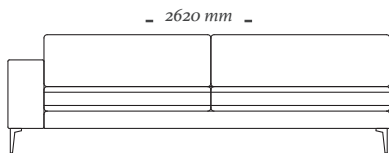

4 Lugares c/ 1 br 25cm
2620x960x770mm