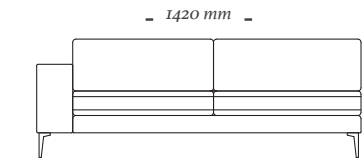

Chaise Longue c/ 1 br 25cm Assento 1200mm
1450x1570x770mm

3 Lugares c/ 1 br 11cm
2110x960x770mm

3 Lugares c/ 1 br 18cm
2180x960x770mm

M O D E L

3 Lugares c/ 1 br 25cm
2250x960x770mm

4 Lugares c/ 1 br 11cm
2510x960x770mm

4 Lugares c/ 1 br 18cm
2580x960x770mm

4 Lugares c/ 1 br 25cm
2620x960x770mm

3 Lugares c/ 2 br 11cm
2220x960x770mm

3 Lugares c/ 2 br 18cm
2360x960x770mm

3 Lugares c/ 2 br 25cm
2500x960x770mm

4 Lugares c/ 2 br 11cm
2650x960x770mm