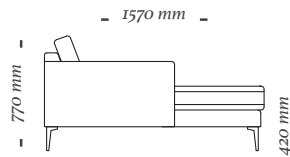

910x960x770mm

- 980 mm -

- 960 mm -

Mod c/ 1 br 18cm Assento 800mm

980x960x770mm

- 1050 mm -

- 960 mm -

Mod c/ 1 br 25cm Assento 800mm

1050x960x770mm

- 1020 mm -

- 960 mm -

Mod c/ 2 br 11cm Assento 800mm

1020x960x770mm

- 1160 mm -

- 960 mm -

Mod c/ 2 br 18cm Assento 800mm

1160x960x770mm

- 1300 mm -

- 960 mm -

Mod c/ 2 br 25cm Assento 800mm

1300x960x770mm

- 910 mm -

- 1570 mm -

Chaise Longue c/ 1 br 11cm Assento 800mm

910x1570x770mm

M O D E L

Chaise Longue c/ 1 br 18cm Assento 800mm
980x1570x770mm

Chaise Longue c/ 1 br 25cm Assento 800mm
1050x1570x770mm

Mod s/ br Assento 1000mm
1000x960x770mm

Mod c/ 1 br 11cm Assento 1000mm
1110x960x770mm