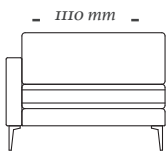

910x960x770mm

- 980 mm -

- 960 mm -

Mod c/ 1 br 18cm Assento 800mm

980x960x770mm

- 1050 mm -

- 960 mm -

Mod c/ 1 br 25cm Assento 800mm

1050x960x770mm

- 1020 mm -

- 960 mm -

Mod c/ 2 br 11cm Assento 800mm

1020x960x770mm

- 1160 mm -

- 960 mm -

Mod c/ 2 br 18cm Assento 800mm

910x1570x770mm

M O D E L

Chaise Longue c/ 1 br 18cm Assento 800mm
980x1570x770mm

Chaise Longue c/ 1 br 25cm Assento 800mm
1050x1570x770mm

Mod s/ br Assento 1000mm
1000x960x770mm

Mod c/ 1 br 11cm Assento 1000mm
1110x960x770mm

Mod c/ 1 br 18cm Assento 1000mm
1180x960x770mm

Mod c/ 1 br 25cm Assento 1000mm
1250x960x770mm

Mod c/ 2 br 11cm Assento 1000mm
1220x960x770mm

Mod c/ 2 br 18cm Assento 1000mm
1360x960x770mm

M O D E L

Mod c/ 2 br 25cm Assento 1000mm