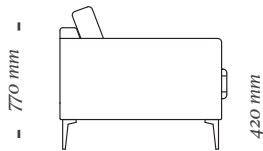

M O D E L

- 800 mm -

- 960 mm -

Mod s/ br Assento 800mm

800x960x770mm

- 910 mm -

- 960 mm -

Mod c/ 1 br 11cm Assento 800mm

910x960x770mm

- 980 mm -

- 960 mm -

Mod c/ 1 br 18cm Assento 800mm

980x960x770mm

- 1050 mm -

- 960 mm -

Mod c/ 1 br 25cm Assento 800mm

1050x960x770mm

- 1020 mm -

- 960 mm -

Mod c/ 2 br 11cm Assento 800mm

1020x960x770mm

- 1160 mm -

- 960 mm -

Mod c/ 2 br 18cm Assento 800mm

1160x960x770mm

- 1300 mm -

- 960 mm -

Mod c/ 2 br 25cm Assento 800mm

1300x960x770mm

- 910 mm -

- 1570 mm -

Chaise Longue c/ 1 br 11cm Assento 800mm