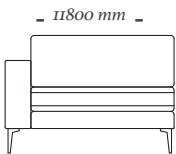

910x960x770mm

- 980 mm -

- 960 mm -

Mod c/ 1 br 18cm Assento 800mm

980x960x770mm

- 1050 mm -

- 960 mm -

Mod c/ 1 br 25cm Assento 800mm

1050x960x770mm

- 1020 mm -

- 960 mm -

Mod c/ 2 br 11cm Assento 800mm

1020x960x770mm

- 1160 mm -

- 960 mm -

Mod c/ 2 br 18cm Assento 800mm

1160x960x770mm

- 1300 mm -

- 960 mm -

Mod c/ 2 br 25cm Assento 800mm

1300x960x770mm

- 910 mm -

- 1570 mm -

Chaise Longue c/ 1 br 11cm Assento 800mm

910x1570x770mm

M O D E L

Chaise Longue c/ 1 br 18cm Assento 800mm
980x1570x770mm

Chaise Longue c/ 1 br 25cm Assento 800mm
1050x1570x770mm

Mod s/ br Assento 1000mm
1000x960x770mm

Mod c/ 1 br 11cm Assento 1000mm
1110x960x770mm