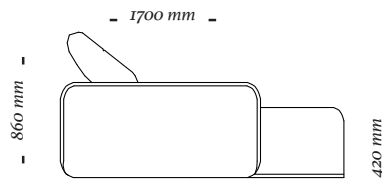

Tecido: Cartela de tecidos Uultis incluindo couro e listrados.

COMPOSÊ

Base + almofada decorativa.

OPÇÕES

O produto conta com opção de braço reto ou com enfeite.

M O R E

2 Lugares s/ br
1130x1200x860mm

2 Lugares s/ br
1130x1700x860mm

Poltrona
930x1200x860mm

Poltrona
930x1700x860mm

2 Lugares c/ 1 br
1340x1200x860mm

2 Lugares c/ 1 br
1340x1700x860mm

uultis

B R I I 6 , D O I S I R M Ã O S

R S | B R A S I L

5 1 3 5 6 4 8 3 8 2