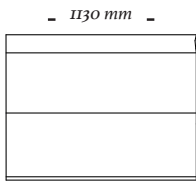

Tecido: Cartela de tecidos Uultis incluindo couro e listrados.

COMPOSÊ

Base + almofada decorativa.

OPÇÕES

O produto conta com opção de braço reto ou com enfeite.

M O R E

2 Lugares s/ br
1130x1200x860mm

2 Lugares s/ br
1130x1700x860mm

Poltrona
930x1200x860mm

Poltrona
930x1700x860mm

2 Lugares c/ 1 br
1340x1200x860mm

2 Lugares c/ 1 br
1340x1700x860mm

uultis

B R I I 6 , D O I S I R M Ã O S

R S | B R A S I L

5 1 3 5 6 4 8 3 8 2