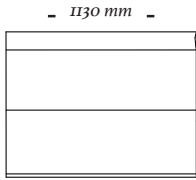

Tecido: Cartela de tecidos Uultis incluindo couro e listrados.

COMPOSÊ

Base + almofada decorativa.

OPÇÕES

O produto conta com opção de braço reto ou com enfeite.

M O R E

2 Lugares s/ br
1130x1200x860mm

2 Lugares s/ br
1130x1700x860mm