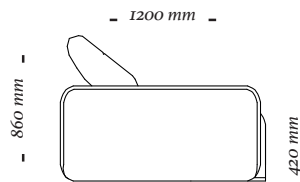

Tecido: Cartela de tecidos Uultis incluindo couro e listrados.

COMPOSÊ

Base + almofada decorativa.

OPÇÕES

O produto conta com opção de braço reto ou com enfeite.

M O R E

2 Lugares s/ br
1130x1200x860mm

2 Lugares s/ br
1130x1700x860mm

Poltrona
930x1200x860mm

Poltrona
930x1700x860mm

2 Lugares c/ 1 br
1340x1200x860mm

2 Lugares c/ 1 br
1340x1700x860mm

uultis

B R I I 6 , D O I S I R M Ã O S

R S | B R A S I L

5 1 3 5 6 4 8 3 8 2