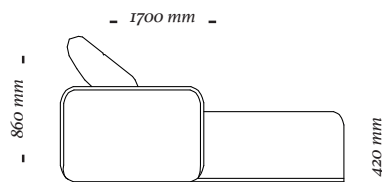

Tecido: Cartela de tecidos Uultis incluindo couro e listrados.

COMPOSÊ

Base + almofada decorativa.

OPÇÕES

O produto conta com opção de braço reto ou com enfeite.

M O R E

2 Lugares s/ br
1130x1200x860mm

2 Lugares s/ br
1130x1700x860mm

Poltrona
930x1200x860mm

Poltrona
930x1700x860mm

2 Lugares c/ 1 br
1340x1200x860mm

2 Lugares c/ 1 br
1340x1700x860mm

uultis

B R I I 6 , D O I S I R M Ã O S

R S | B R A S I L

5 1 3 5 6 4 8 3 8 2