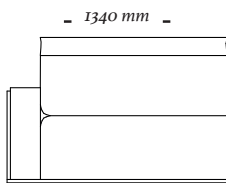

Tecido: Cartela de tecidos Uultis incluindo couro e listrados.

COMPOSÊ

Base + almofada decorativa.

OPÇÕES

O produto conta com opção de braço reto ou com enfeite.

M O R E

2 Lugares s/ br
1130x1200x860mm

2 Lugares s/ br
1130x1700x860mm

Poltrona
930x1200x860mm

Poltrona
930x1700x860mm

2 Lugares c/ 1 br
1340x1200x860mm

2 Lugares c/ 1 br
1340x1700x860mm

uultis

B R I I 6 , D O I S I R M Ã O S

R S | B R A S I L

5 1 3 5 6 4 8 3 8 2