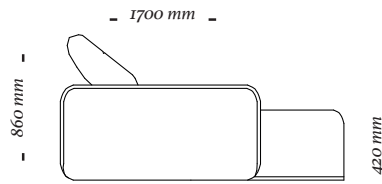

Tecido: Cartela de tecidos Uultis incluindo couro e listrados.

COMPOSÊ

Base + almofada decorativa.

OPÇÕES

O produto conta com opção de braço reto ou com enfeite.

M O R E

2 Lugares s/ br
1130x1200x860mm

2 Lugares s/ br
1130x1700x860mm

Poltrona
930x1200x860mm

Poltrona
930x1700x860mm

2 Lugares c/ 1 br
1340x1200x860mm

2 Lugares c/ 1 br
1340x1700x860mm

uultis

B R I I 6 , D O I S I R M Ã O S

R S | B R A S I L

5 1 3 5 6 4 8 3 8 2