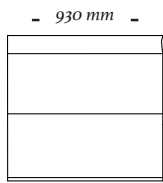

Tecido: Cartela de tecidos Uultis incluindo couro e listrados.

COMPOSÊ

Base + almofada decorativa.

OPÇÕES

O produto conta com opção de braço reto ou com enfeite.

M O R E

2 Lugares s/ br
1130x1200x860mm

2 Lugares s/ br
1130x1700x860mm

Poltrona
930x1200x860mm

Poltrona
930x1700x860mm

2 Lugares c/ 1 br
1340x1200x860mm

2 Lugares c/ 1 br
1340x1700x860mm

uultis

B R I I 6 , D O I S I R M Ã O S

R S | B R A S I L

5 1 3 5 6 4 8 3 8 2