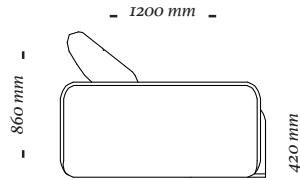

Tecido: Cartela de tecidos Uultis incluindo couro e listrados.

COMPOSÊ

Base + almofada decorativa.

OPÇÕES

O produto conta com opção de braço reto ou com enfeite.

M O R E

2 Lugares s/ br
1130x1200x860mm

2 Lugares s/ br
1130x1700x860mm

Poltrona
930x1200x860mm

Poltrona
930x1700x860mm

2 Lugares c/ 1 br
1340x1200x860mm

2 Lugares c/ 1 br
1340x1700x860mm

uultis

B R I I 6 , D O I S I R M Ã O S

R S | B R A S I L

5 1 3 5 6 4 8 3 8 2