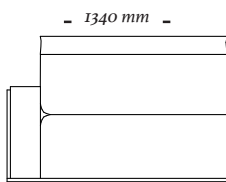

Tecido: Cartela de tecidos Uultis incluindo couro e listrados.

COMPOSÊ

Base + almofada decorativa.

OPÇÕES

O produto conta com opção de braço reto ou com enfeite.

M O R E

2 Lugares s/ br
1130x1200x860mm

2 Lugares s/ br
1130x1700x860mm

Poltrona
930x1200x860mm

Poltrona
930x1700x860mm

2 Lugares c/ 1 br
1340x1200x860mm

2 Lugares c/ 1 br
1340x1700x860mm

uultis

B R I I 6 , D O I S I R M Ã O S

R S | B R A S I L

5 1 3 5 6 4 8 3 8 2