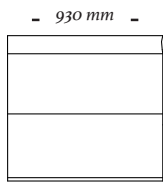

Tecido: Cartela de tecidos Uultis incluindo couro e listrados.

COMPOSÊ

Base + almofada decorativa.

OPÇÕES

O produto conta com opção de braço reto ou com enfeite.

M O R E

2 Lugares s/ br
1130x1200x860mm

2 Lugares s/ br
1130x1700x860mm

Poltrona
930x1200x860mm

Poltrona
930x1700x860mm

2 Lugares c/ 1 br
1340x1200x860mm

2 Lugares c/ 1 br
1340x1700x860mm

uultis

B R I I 6 , D O I S I R M Ã O S

R S | B R A S I L

5 1 3 5 6 4 8 3 8 2