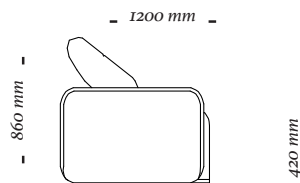

Tecido: Cartela de tecidos Uultis incluindo couro e listrados.

COMPOSÊ

Base + almofada decorativa.

OPÇÕES

O produto conta com opção de braço reto ou com enfeite.

M O R E

2 Lugares s/ br
1130x1200x860mm

2 Lugares s/ br
1130x1700x860mm

Poltrona
930x1200x860mm

Poltrona
930x1700x860mm

2 Lugares c/ 1 br
1340x1200x860mm

2 Lugares c/ 1 br
1340x1700x860mm

uultis

B R I I 6 , D O I S I R M Ã O S

R S | B R A S I L

5 1 3 5 6 4 8 3 8 2