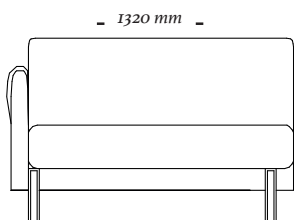

# S A V E

---

**3 Lugares c/ 2 br**  
2640x960x850mm

**2 Lugares c/ 2 br**  
2240x960x850mm

**Poltrona c/ 2 br**  
1040x960x850mm

**2 Lugares c/ 1 br**  
1320x960x850mm

**Poltrona c/ 1 br**  
1120x960x850mm

**2 Lugares s/ br**  
1200x960x850mm

**Poltrona s/ br**  
1000x960x850mm

**Banqueta**  
1000x1000x450mm

uultis

B R I I 6 , D O I S I R M Ã O S

R S | B R A S I L

5 1 3 5 6 4 8 3 8 2

U U L T I S . C O M