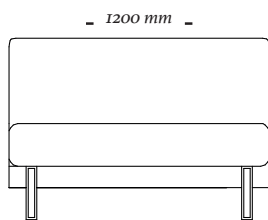

# S A V E

---

**3 Lugares c/ 2 br**  
2640x960x850mm

**2 Lugares c/ 2 br**  
2240x960x850mm

**Poltrona c/ 2 br**  
1040x960x850mm

**2 Lugares c/ 1 br**  
1320x960x850mm

**Poltrona c/ 1 br**  
1120x960x850mm

**2 Lugares s/ br**  
1200x960x850mm

**Poltrona s/ br**  
1000x960x850mm

**Banqueta**  
1000x1000x450mm

uultis

B R I I 6 , D O I S I R M Ã O S

R S | B R A S I L

5 1 3 5 6 4 8 3 8 2

U U L T I S . C O M