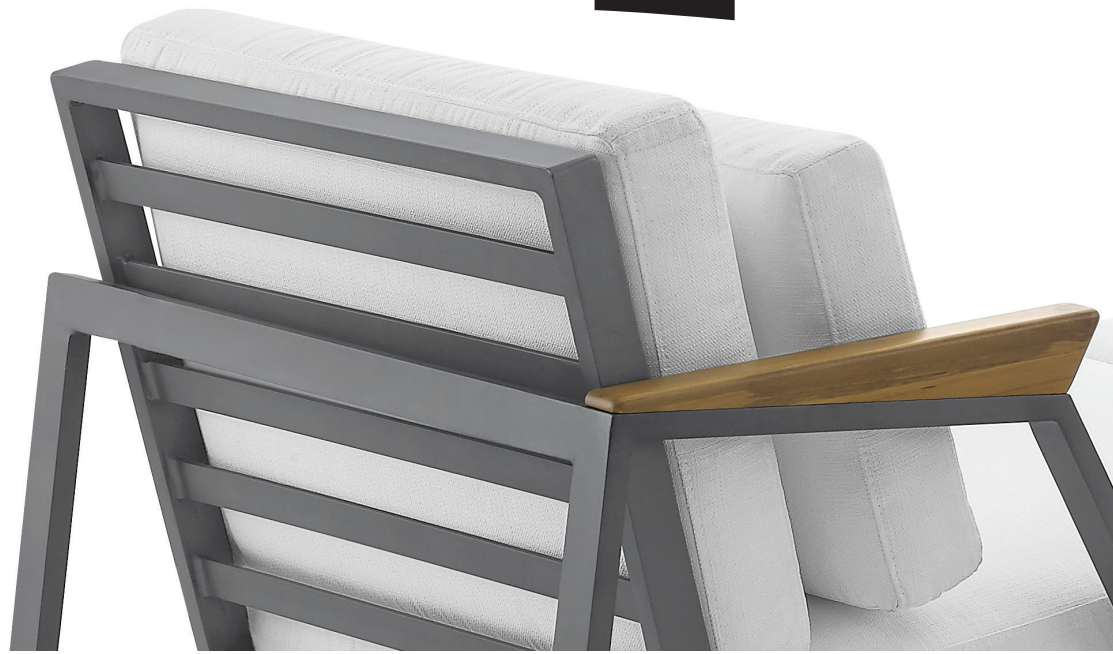

U
L
T
I
S

S
E
R
I
E

ultis

S C A L E N E

DESIGNED BY
SÉRGIO BATISTA

S C A L E N E

Um estofado; muitos jeitos de relaxar. O Scalene tem as modulações poltrona, módulo com dois braços, sem braços e chaise longue com braços. Todos eles com estrutura de alumínio soldado, o que dá mais resistência e evita rangidos e falhas na estrutura. É um conforto para cada dia.

ESTRUTURA

Estofado com estrutura de alumínio soldado o que trás grande resistência evitando rangidos e falhas na estrutura.

ACABAMENTO

Pintura Alumínio: 071 – 084 – 085 – 087 – 089 - 090. Tecido: cartela específica linha Sense. Pintura Madeira Teca: Somente Cor 152.

OPÇÕES

O modelo conta coma as seguintes modulações:

Poltrona Módulo Assento 66 cm c/ 01 braço Dir./ Esq. Módulo Assento 66 cm s/ braços. Chaise Longue c/ 01 Braço Dir/Esq.

S C A L E N E

- 740 mm -

- 1010 mm -

Poltrona
740x1010x810mm

- 1400 mm -

- 1010 mm -

2 Lugares
1400x1010x810mm

- 2070 mm -

- 1010 mm -

3 Lugares
2070x1010x810mm

- 740 mm -