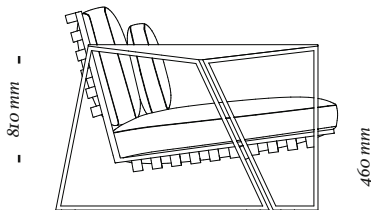

OPÇÕES

O modelo conta coma as seguintes modulações:

Poltrona Módulo Assento 66 cm c/ 01 braço Dir./ Esq. Módulo Assento 66 cm s/ braços. Chaise Longue c/ 01 Braço Dir/Esq.

S C A L E N E

- 740 mm -

- 1010 mm -

Poltrona
740x1010x810mm

- 1400 mm -

- 1010 mm -

2 Lugares
1400x1010x810mm

- 2070 mm -

- 1010 mm -

3 Lugares
2070x1010x810mm

- 740 mm -

- 1570 mm -

Chaise
740x1570x810mm

uultis

B R I I 6 , D O I S I R M Ã O S

R S | B R A S I L

5 1 3 5 6 4 8 3 8 2

U U L T I S . C O M

C O N T A T O @ U U L T I S . C O M