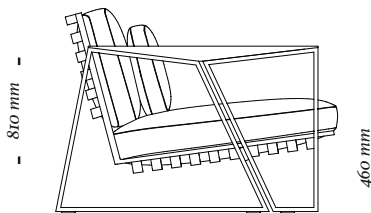

OPÇÕES

O modelo conta coma as seguintes modulações:

Poltrona Módulo Assento 66 cm c/ 01 braço Dir./ Esq. Módulo Assento 66 cm s/ braços. Chaise Longue c/ 01 Braço Dir/Esq.

S C A L E N E

- 740 mm -

- 1010 mm -

Poltrona
740x1010x810mm

- 1400 mm -

- 1010 mm -

2 Lugares
1400x1010x810mm

- 2070 mm -

- 1010 mm -

3 Lugares
2070x1010x810mm

- 740 mm -

- 1570 mm -

Chaise
740x1570x810mm

uultis

B R I I 6 , D O I S I R M Ã O S

R S | B R A S I L

5 1 3 5 6 4 8 3 8 2

U U L T I S . C O M

C O N T A T O @ U U L T I S . C O M