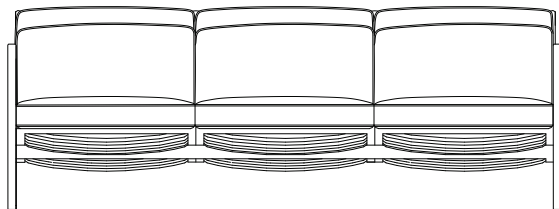

OPÇÕES

O modelo conta coma as seguintes modulações:

Poltrona Módulo Assento 66 cm c/ 01 braço Dir./ Esq. Módulo Assento 66 cm s/ braços. Chaise Longue c/ 01 Braço Dir/Esq.

S C A L E N E

- 740 mm -

- 1010 mm -

Poltrona
740x1010x810mm

- 1400 mm -

- 1010 mm -

2 Lugares
1400x1010x810mm

- 2070 mm -

- 1010 mm -

3 Lugares
2070x1010x810mm

- 740 mm -

- 1570 mm -

Chaise
740x1570x810mm

uultis

B R I I 6 , D O I S I R M Ã O S

R S | B R A S I L

5 1 3 5 6 4 8 3 8 2

U U L T I S . C O M

C O N T A T O @ U U L T I S . C O M