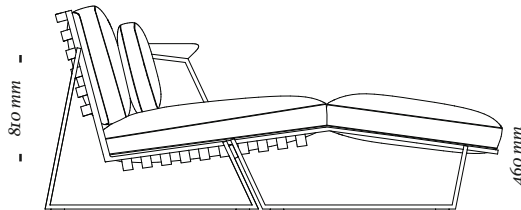

OPÇÕES

O modelo conta coma as seguintes modulações:

Poltrona Módulo Assento 66 cm c/ 01 braço Dir./ Esq. Módulo Assento 66 cm s/ braços. Chaise Longue c/ 01 Braço Dir/Esq.

S C A L E N E

- 740 mm -

- 1010 mm -

Poltrona
740x1010x810mm

- 1400 mm -

- 1010 mm -

2 Lugares
1400x1010x810mm

- 2070 mm -

- 1010 mm -

3 Lugares
2070x1010x810mm

- 740 mm -

- 1570 mm -

Chaise
740x1570x810mm

uultis

B R I I 6 , D O I S I R M Ã O S

R S | B R A S I L

5 1 3 5 6 4 8 3 8 2

U U L T I S . C O M

C O N T A T O @ U U L T I S . C O M