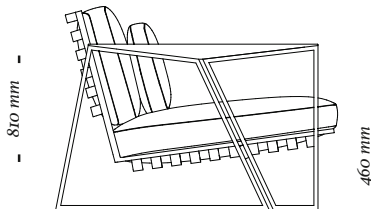

OPÇÕES

O modelo conta coma as seguintes modulações:

Poltrona Módulo Assento 66 cm c/ 01 braço Dir./ Esq. Módulo Assento 66 cm s/ braços. Chaise Longue c/ 01 Braço Dir/Esq.

S C A L E N E

- 740 mm -

- 1010 mm -

Poltrona
740x1010x810mm

- 1400 mm -

- 1010 mm -

2 Lugares
1400x1010x810mm

- 2070 mm -

- 1010 mm -

3 Lugares
2070x1010x810mm

- 740 mm -

- 1570 mm -

Chaise
740x1570x810mm

uultis

B R I I 6 , D O I S I R M Ã O S

R S | B R A S I L

5 1 3 5 6 4 8 3 8 2

U U L T I S . C O M

C O N T A T O @ U U L T I S . C O M