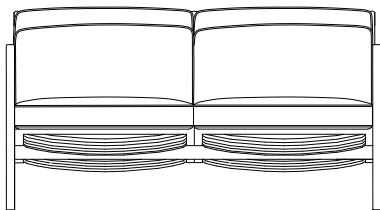

OPÇÕES

O modelo conta coma as seguintes modulações:

Poltrona Módulo Assento 66 cm c/ 01 braço Dir./ Esq. Módulo Assento 66 cm s/ braços. Chaise Longue c/ 01 Braço Dir/Esq.

S C A L E N E

- 740 mm -

- 1010 mm -

Poltrona
740x1010x810mm

- 1400 mm -

- 1010 mm -

2 Lugares
1400x1010x810mm

- 2070 mm -

- 1010 mm -

3 Lugares
2070x1010x810mm

- 740 mm -

- 1570 mm -

Chaise
740x1570x810mm

uultis

B R I I 6 , D O I S I R M Ã O S

R S | B R A S I L

5 1 3 5 6 4 8 3 8 2

U U L T I S . C O M

C O N T A T O @ U U L T I S . C O M