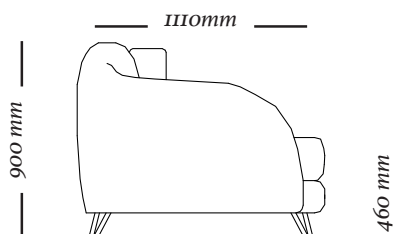

ESTRUTURA

Sofá em madeira maciça com ou pés metálicos e assento e encosto estofados com espuma além de contar com almofadas soltas.

ACABAMENTOS

*Tecidos: Cartela de tecidos Uultis.
Opção de pé metálico: 085, 087, 088.
Opção de pé em madeira: 079, 80, 145, 148.*

COMPOSÉ

Base + Assento e Encosto.

OPÇÕES

O produto conta com opções de pés em madeira ou metálicos.

S M I L E

4 Lugares c/ 2 br
2300x1110x900mm

3 Lugares c/ 1 br
2050x1110x900mm

uultis